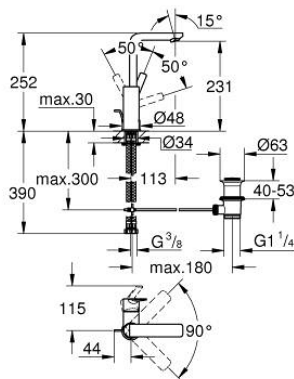

## 23 296 001 LINEARE MITIGEUR MONOCOMMANDE LAVABO TAILLE L

### DESCRIPTION DU PRODUIT

- Couleur: chromé
- monotrou
- levier en métal
- GROHE SilkMove : cartouche en céramique 28 mm
- avec limiteur de température
- finition GROHE LongLife
- GROHE EcoJoy technologie d'économie d'eau
- débit maximal (à 3 bar) : 5 l/min
- mousseur SpeedClean, procédé anti-calcaire

### PIÈCES DE RECHANGE, juillet 2016 – maintenant

- 1: Levier (Numéro de commande 46984000)
- 2: Capuchon de recouvrement (Numéro de commande 46581000)
- 3: Bague de fixation (Numéro de commande 07419000)
- 4: Cartouche (Numéro de commande 46580000)
- 5: Mousseur (Numéro de commande 48159000)
- 6: Tirette de vidage (Numéro de commande 46739000)
- 7: Ensemble de fixation universel pour robinets (Numéro de commande 46645000)
- 8: Garniture de vidage 1 1/4" (Numéro de commande 28910000)
- 8.1: Clapet de vidage (Numéro de commande 07182000)
- 8.2: Tige et rotule de vidage (Numéro de commande 07052000)
- 9: Clef platte SW 46 mm à 6 pans (Numéro de commande 19017000)\*
- 10: Tige et rotule de vidage (Numéro de commande 07341000)\*