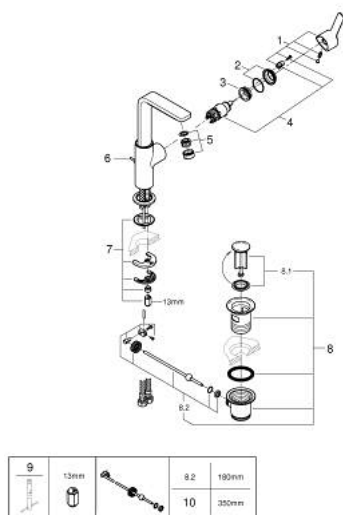

### DESCRIPTION DU PRODUIT

- Couleur: chromé
- monotrou
- levier en métal
- GROHE SilkMove : cartouche en céramique 28 mm
- avec limiteur de température
- finition GROHE LongLife
- GROHE EcoJoy technologie d'économie d'eau
- débit maximal (à 3 bar) : 5 l/min
- mousseur SpeedClean, procédé anti-calcaire

- GROHE FastFixation Plus

- bec mobile avec butée et mousseur
- vidage automatique 1 1/4"
- flexible(s) de raccordement souple(s)
- pression minimale recommandée 1,0 bar

## 23 296 001 LINEARE MITIGEUR MONOCOMMANDE LAVABO TAILLE L

### PIÈCES DE RECHANGE, juillet 2016 – maintenant

- 1: Levier (Numéro de commande 46984000)
- 2: Capuchon de recouvrement (Numéro de commande 46581000)
- 3: Bague de fixation (Numéro de commande 07419000)
- 4: Cartouche (Numéro de commande 46580000)
- 5: Mousseur (Numéro de commande 48159000)
- 6: Tirette de vidage (Numéro de commande 46739000)
- 7: Ensemble de fixation universel pour robinets (Numéro de commande 46645000)
- 8: Garniture de vidage 1 1/4" (Numéro de commande 28910000)
- 8.1: Clapet de vidage (Numéro de commande 07182000)
- 8.2: Tige et rotule de vidage (Numéro de commande 07052000)
- 9: Clef platte SW 46 mm à 6 pans (Numéro de commande 19017000)\*
- 10: Tige et rotule de vidage (Numéro de commande 07341000)\*