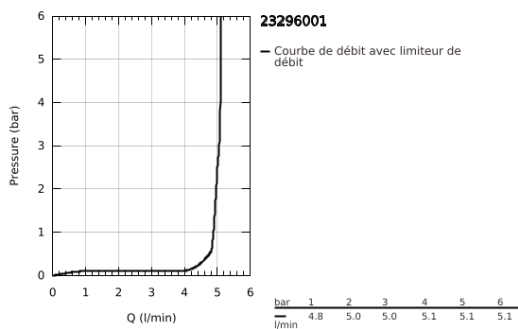

DESCRIPTION DU PRODUIT

- Couleur: chromé
- monotrou
- levier en métal
- GROHE SilkMove : cartouche en céramique 28 mm
- avec limiteur de température
- finition GROHE LongLife
- GROHE EcoJoy technologie d'économie d'eau
- débit maximal (à 3 bar) : 5 l/min
- mousseur SpeedClean, procédé anti-calcaire

- GROHE FastFixation Plus

- bec mobile avec butée et mousseur
- vidage automatique 1 1/4"
- flexible(s) de raccordement souple(s)
- pression minimale recommandée 1,0 bar