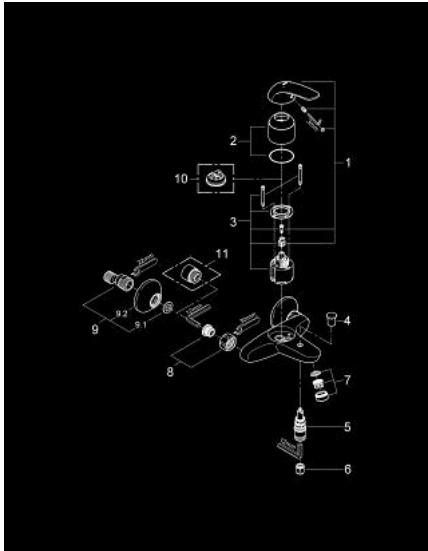

## 23 270 000 SWIFT EÉNGREEPSMENGKRAAN VOOR BAD/DOUCHE 1/2"

### PRODUCTOMSCHRIJVING

- Kleur: chroom
- wandmontage
- metalen hendel
- GROHE SilkMove 46 mm cartouche met keramische schijven
- variabel instelbare debietbegrenzer
- GROHE LongLife finish
- automatische omstelling: bad/douche
- douche-aansluiting 1/2" met geïntegreerde terugslagklep
- mousseur
- S-koppelingen
- optionele drukafhankelijke aanslagbegrenzer (46 308 000)
- terugstroombeveiliging
- geluidsklasse I volgens DIN 4109
- QuickSpanner meegeleverd

### RESERVEONDERDELEN , augustus 2011 – nu

1: Greep (Bestelnummer 46644000)

2: Afdekkap

(Bestelnummer 46578000)

3: Cartouche (Bestelnummer 46048000)

4: Omstelknop (Bestelnummer 65648000)

5: Omstelling bad/douche (Bestelnummer 65655000)

6: Terugslagklep (Bestelnummer 08565000)

7: Mousseur (Bestelnummer 13952000)

8: Aansluitkoppeling 1/2" (Bestelnummer 45044000)

9: S-koppeling (Bestelnummer 12075000)

9.1: Dichting 1/2" (Bestelnummer 0138600M)