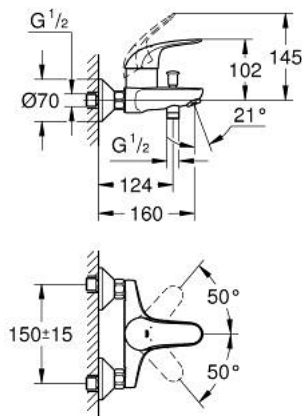

## 23 270 000 SWIFT EÉNGREEPSMENGKRAAN VOOR BAD/DOUCHE 1/2"

### PRODUCTOMSCHRIJVING

- Kleur: chroom
- wandmontage
- metalen hendel
- GROHE SilkMove 46 mm cartouche met keramische schijven
- variabel instelbare debietbegrenzer
- GROHE LongLife finish
- automatische omstelling: bad/douche
- douche-aansluiting 1/2" met geïntegreerde terugslagklep
- mousseur
- S-koppelingen
- optionele drukafhankelijke aanslagbegrenzer (46 308 000)
- terugstroombeveiliging
- geluidsklasse I volgens DIN 4109
- QuickSpanner meegeleverd

6: Terugslagklep (Bestelnummer 08565000)

7: Mousseur (Bestelnummer 13952000)

8: Aansluitkoppeling 1/2" (Bestelnummer 45044000)

9: S-koppeling (Bestelnummer 12075000)

9.1: Dichting 1/2" (Bestelnummer 0138600M)