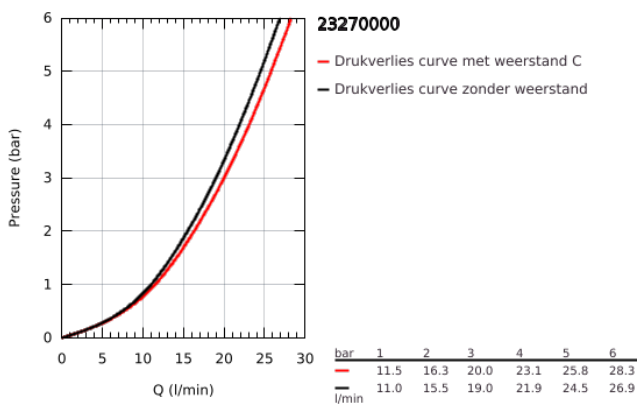

## 23 270 000 SWIFT EÉNGREEPSMENGKRAAN VOOR BAD/DOUCHE 1/2"

### PRODUCTOMSCHRIJVING

- Kleur: chroom
- wandmontage
- metalen hendel
- GROHE SilkMove 46 mm cartouche met keramische schijven
- variabel instelbare debietbegrenzer
- GROHE LongLife finish
- automatische omstelling: bad/douche
- douche-aansluiting 1/2" met geïntegreerde terugslagklep
- mousseur
- S-koppelingen
- optionele drukafhankelijke aanslagbegrenzer (46 308 000)
- terugstroombeveiliging
- geluidsklasse I volgens DIN 4109
- QuickSpanner meegeleverd