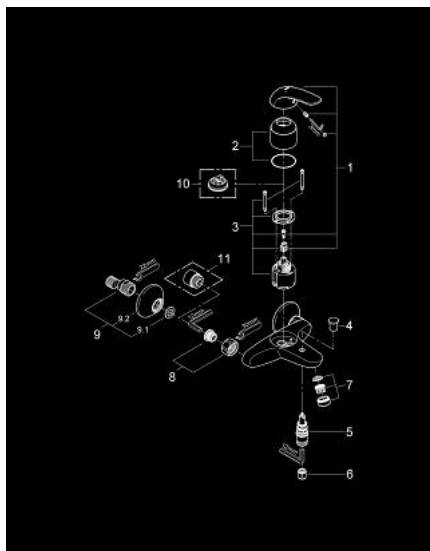

23 270 000 SWIFT MITIGEUR MONOCOMMANDE 1/2" BAIN/DOUCHE

DESCRIPTION DU PRODUIT

- Couleur: chromé
- montage mural
- levier en métal
- GROHE SilkMove: cartouche en céramique 46 mm
- limiteur de débit ajustable
- finition GROHE LongLife
- inverseur automatique bain/douche
- départ de douche 1/2" avec clapet anti-retour intégré
- mousseur
- raccords S
- limiteur de course en option (46 308 000)
- protection anti-retour
- classe de bruit I conforme à DIN 4109
- QuickSpanner clé d'installation incluse

23 270 000 SWIFT MITIGEUR MONOCOMMANDE 1/2" BAIN/DOUCHE

PIÈCES DE RECHANGE, août 2011 – maintenant

- 1: Levier (Numéro de commande 46644000)
- 2: Capuchon de recouvrement (Numéro de commande 46578000)
- 3: Cartouche (Numéro de commande 46048000)
- 4: Bouton d'inverseur (Numéro de commande 65648000)
- 5: Mécanisme d'inverseur (Numéro de commande 65655000)
- 6: Clapet anti-retour (Numéro de commande 08565000)
- 7: Mousseur (Numéro de commande 13952000)
- 8: Ecrou chromé avec partie filetée (Numéro de commande 45044000)
- 9: Raccord S mural (Numéro de commande 12075000)
- 9.1: Joint 1/2" (Numéro de commande 0138600M)
- 9.2: Rosace (Numéro de commande 0221000M)
- 10: Limiteur de température (Numéro de commande 46375000)*
- 11: Rallonge 3/4" 20 mm (Numéro de commande 0713000M)*
- 12: Clé spéciale, 30 mm et 34 mm (Numéro de commande 19377000)*