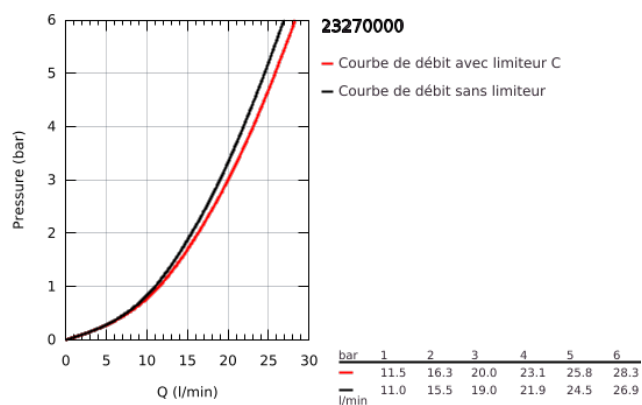

23 270 000 SWIFT MITIGEUR MONOCOMMANDE 1/2" BAIN/DOUCHE

DESCRIPTION DU PRODUIT

- Couleur: chromé
- montage mural
- levier en métal
- GROHE SilkMove: cartouche en céramique 46 mm
- limiteur de débit ajustable
- finition GROHE LongLife
- inverseur automatique bain/douche
- départ de douche 1/2" avec clapet anti-retour intégré
- mousseur
- raccords S
- limiteur de course en option (46 308 000)
- protection anti-retour
- classe de bruit I conforme à DIN 4109
- QuickSpanner clé d'installation incluse

23 270 000 SWIFT MITIGEUR MONOCOMMANDE 1/2" BAIN/DOUCHE

PIÈCES DE RECHANGE, août 2011 – maintenant

- 1: Levier (Numéro de commande 46644000)
- 2: Capuchon de recouvrement (Numéro de commande 46578000)
- 3: Cartouche (Numéro de commande 46048000)
- 4: Bouton d'inverseur (Numéro de commande 65648000)
- 5: Mécanisme d'inverseur (Numéro de commande 65655000)
- 6: Clapet anti-retour (Numéro de commande 08565000)
- 7: Mousseur (Numéro de commande 13952000)
- 8: Ecrou chromé avec partie filetée (Numéro de commande 45044000)
- 9: Raccord S mural (Numéro de commande 12075000)
- 9.1: Joint 1/2" (Numéro de commande 0138600M)
- 9.2: Rosace (Numéro de commande 0221000M)
- 10: Limiteur de température (Numéro de commande 46375000)*
- 11: Rallonge 3/4" 20 mm (Numéro de commande 0713000M)*
- 12: Clé spéciale, 30 mm et 34 mm (Numéro de commande 19377000)*