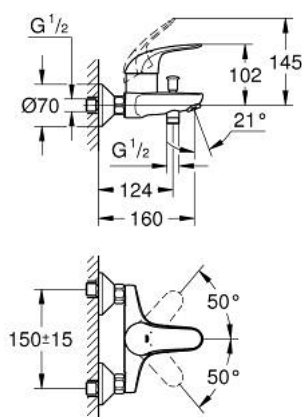

23 270 000 SWIFT MITIGEUR MONOCOMMANDE 1/2" BAIN/DOUCHE

DESCRIPTION DU PRODUIT

- Couleur: chromé
- montage mural
- levier en métal
- GROHE SilkMove: cartouche en céramique 46 mm
- limiteur de débit ajustable
- finition GROHE LongLife
- inverseur automatique bain/douche
- départ de douche 1/2" avec clapet anti-retour intégré
- mousseur
- raccords S
- limiteur de course en option (46 308 000)
- protection anti-retour
- classe de bruit I conforme à DIN 4109
- QuickSpanner clé d'installation incluse

23 270 000 SWIFT MITIGEUR MONOCOMMANDE 1/2" BAIN/DOUCHE

PIÈCES DE RECHANGE, août 2011 – maintenant

- 1: Levier (Numéro de commande 46644000)
- 2: Capuchon de recouvrement (Numéro de commande 46578000)
- 3: Cartouche (Numéro de commande 46048000)
- 4: Bouton d'inverseur (Numéro de commande 65648000)
- 5: Mécanisme d'inverseur (Numéro de commande 65655000)
- 6: Clapet anti-retour (Numéro de commande 08565000)
- 7: Mousseur (Numéro de commande 13952000)
- 8: Ecrou chromé avec partie filetée (Numéro de commande 45044000)
- 9: Raccord S mural (Numéro de commande 12075000)
- 9.1: Joint 1/2" (Numéro de commande 0138600M)
- 9.2: Rosace (Numéro de commande 0221000M)
- 10: Limiteur de température (Numéro de commande 46375000)*
- 11: Rallonge 3/4" 20 mm (Numéro de commande 0713000M)*
- 12: Clé spéciale, 30 mm et 34 mm (Numéro de commande 19377000)*