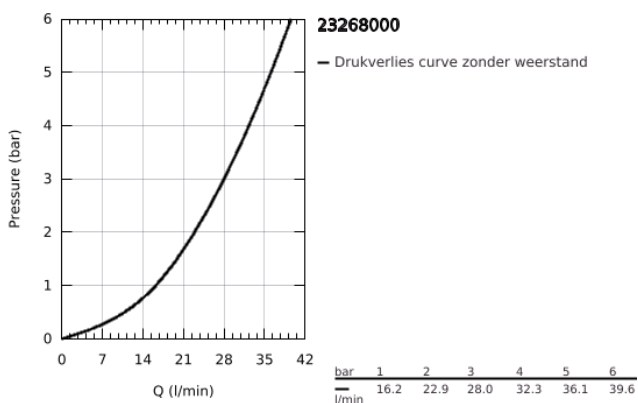

23 268 000 SWIFT EÉNGREEPSMENGKRAAN VOOR DOUCHE

PRODUCTOMSCHRIJVING

- Kleur: chroom
- wandmontage
- metalen hendel
- GROHE SilkMove 46 mm cartouche met keramische schijven
- variabel instelbare debietbegrenzer
- GROHE LongLife finish
- douche-aansluiting 1/2" met geïntegreerde terugslagklep
- S-koppelingen
- optionele drukafhankelijke aanslagbegrenzer (46 308 000)
- terugstroombeveiliging
- geluidsklasse I volgens DIN 4109
- QuickSpanner meegeleverd

23 268 000 SWIFT EÉNGREEPSMENGKRAAN VOOR DOUCHE

RESERVEONDERDELEN , augustus 2011 – nu

1: Greep (Bestelnummer 46644000)

2: Afdekkap

(Bestelnummer 46597000)

3: Cartouche (Bestelnummer 46048000)

4: Aansluitkoppeling 1/2" (Bestelnummer 45044000)