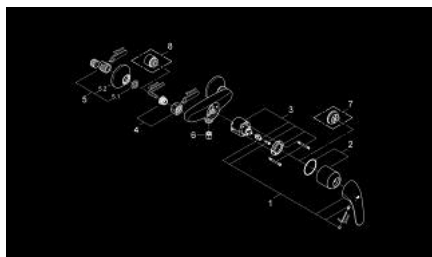

23 268 000 SWIFT EÉNGREEPSMENGKRAAN VOOR DOUCHE

PRODUCTOMSCHRIJVING

- Kleur: chroom
- wandmontage
- metalen hendel
- GROHE SilkMove 46 mm cartouche met keramische schijven
- variabel instelbare debietbegrenzer
- GROHE LongLife finish
- douche-aansluiting 1/2" met geïntegreerde terugslagklep
- S-koppelingen
- optionele drukafhankelijke aanslagbegrenzer (46 308 000)
- terugstroombeveiliging
- geluidsklasse I volgens DIN 4109
- QuickSpanner meegeleverd

23 268 000 SWIFT EÉNGREEPSMENGKRAAN VOOR DOUCHE

RESERVEONDERDELEN , augustus 2011 – nu

1: Greep (Bestelnummer 46644000)

2: Afdekkap

(Bestelnummer 46597000)

3: Cartouche (Bestelnummer 46048000)

4: Aansluitkoppeling 1/2" (Bestelnummer 45044000)