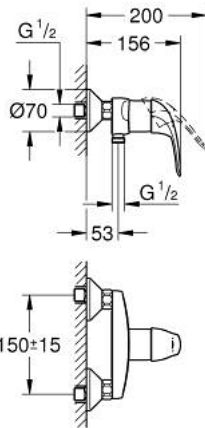

23 268 000 SWIFT EÉNGREEPSMENGKRAAN VOOR DOUCHE

PRODUCTOMSCHRIJVING

- Kleur: chroom
- wandmontage
- metalen hendel
- GROHE SilkMove 46 mm cartouche met keramische schijven
- variabel instelbare debietbegrenzer
- GROHE LongLife finish
- douche-aansluiting 1/2" met geïntegreerde terugslagklep
- S-koppelingen
- optionele drukafhankelijke aanslagbegrenzer (46 308 000)
- terugstroombeveiliging
- geluidsklasse I volgens DIN 4109
- QuickSpanner meegeleverd

23 268 000 SWIFT EÉNGREEPSMENGKRAAN VOOR DOUCHE

RESERVEONDERDELEN , augustus 2011 – nu

1: Greep (Bestelnummer 46644000)

2: Afdekkap

(Bestelnummer 46597000)

3: Cartouche (Bestelnummer 46048000)

4: Aansluitkoppeling 1/2" (Bestelnummer 45044000)

5: S-koppeling (Bestelnummer 12075000)

5.1: Dichting 1/2" (Bestelnummer 0138600M)

5.2: Rozet (Bestelnummer 0221000M)

6: Terugslagklep (Bestelnummer 08565000)

7: Temperatuurbegrenzer (Bestelnummer 46375000)*

8: Verlengstuk voor zichtbare bevestigingsmoeren (Bestelnummer 0713000M)

*

9: Moersleutel, plat 30 mm voor opbouwkraanwerk, 34 mm voor thermostatische elementen (Bestelnummer 19377000)*

* Optionele accessoires