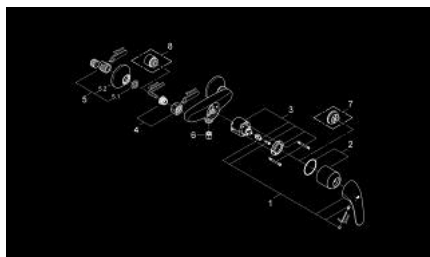

23 268 000 SWIFT MITIGEUR MONOCOMMANDE 1/2" DOUCHE

DESCRIPTION DU PRODUIT

- Couleur: chromé
- montage mural
- levier en métal
- GROHE SilkMove: cartouche en céramique 46 mm
- limiteur de débit ajustable
- finition GROHE LongLife
- départ de douche 1/2" avec clapet anti-retour intégré
- raccords S
- limiteur de course en option (46 308 000)
- protection anti-retour
- classe de bruit I conforme à DIN 4109
- QuickSpanner clé d'installation incluse

23 268 000 SWIFT MITIGEUR MONOCOMMANDE 1/2" DOUCHE

PIÈCES DE RECHANGE, août 2011 – maintenant

- 1: Levier (Numéro de commande 46644000)
- 2: Capuchon de recouvrement (Numéro de commande 46597000)
- 3: Cartouche (Numéro de commande 46048000)
- 4: Ecrou chromé avec partie filetée (Numéro de commande 45044000)
- 5: Raccord S mural (Numéro de commande 12075000)
- 5.1: Joint 1/2" (Numéro de commande 0138600M)
- 5.2: Rosace (Numéro de commande 0221000M)
- 6: Clapet anti-retour (Numéro de commande 08565000)
- 7: Limiteur de température (Numéro de commande 46375000)*
- 8: Rallonge 3/4" 20 mm (Numéro de commande 0713000M)*
- 9: Clé spéciale, 30 mm et 34 mm (Numéro de commande 19377000)*