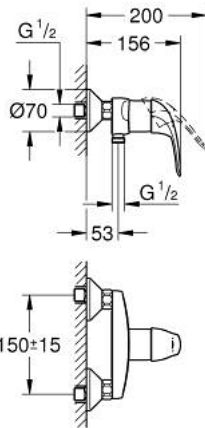

23 268 000 SWIFT MITIGEUR MONOCOMMANDE 1/2" DOUCHE

DESCRIPTION DU PRODUIT

- Couleur: chromé
- montage mural
- levier en métal
- GROHE SilkMove: cartouche en céramique 46 mm
- limiteur de débit ajustable
- finition GROHE LongLife
- départ de douche 1/2" avec clapet anti-retour intégré
- raccords S
- limiteur de course en option (46 308 000)
- protection anti-retour
- classe de bruit I conforme à DIN 4109
- QuickSpanner clé d'installation incluse

23 268 000 SWIFT MITIGEUR MONOCOMMANDE 1/2" DOUCHE

PIÈCES DE RECHANGE, août 2011 – maintenant

- 1: Levier (Numéro de commande 46644000)
- 2: Capuchon de recouvrement (Numéro de commande 46597000)
- 3: Cartouche (Numéro de commande 46048000)
- 4: Ecrou chromé avec partie filetée (Numéro de commande 45044000)
- 5: Raccord S mural (Numéro de commande 12075000)
- 5.1: Joint 1/2" (Numéro de commande 0138600M)
- 5.2: Rosace (Numéro de commande 0221000M)
- 6: Clapet anti-retour (Numéro de commande 08565000)
- 7: Limiteur de température (Numéro de commande 46375000)*
- 8: Rallonge 3/4" 20 mm (Numéro de commande 0713000M)*
- 9: Clé spéciale, 30 mm et 34 mm (Numéro de commande 19377000)*