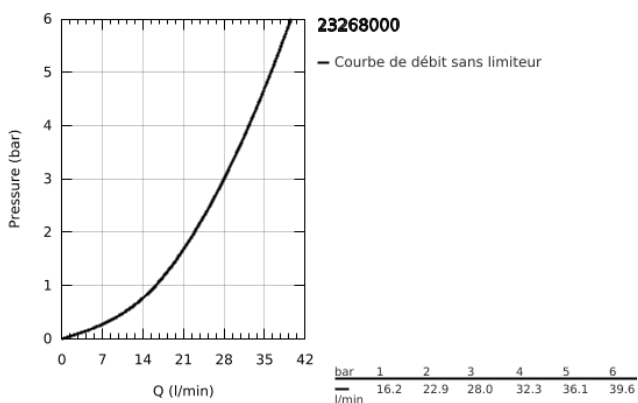

23 268 000 SWIFT MITIGEUR MONOCOMMANDE 1/2" DOUCHE

DESCRIPTION DU PRODUIT

- Couleur: chromé
- montage mural
- levier en métal
- GROHE SilkMove: cartouche en céramique 46 mm
- limiteur de débit ajustable
- finition GROHE LongLife
- départ de douche 1/2" avec clapet anti-retour intégré
- raccords S
- limiteur de course en option (46 308 000)
- protection anti-retour
- classe de bruit I conforme à DIN 4109
- QuickSpanner clé d'installation incluse

23 268 000 SWIFT MITIGEUR MONOCOMMANDE 1/2" DOUCHE

PIÈCES DE RECHANGE, août 2011 – maintenant

- 1: Levier (Numéro de commande 46644000)
- 2: Capuchon de recouvrement (Numéro de commande 46597000)
- 3: Cartouche (Numéro de commande 46048000)
- 4: Ecrou chromé avec partie filetée (Numéro de commande 45044000)
- 5: Raccord S mural (Numéro de commande 12075000)
- 5.1: Joint 1/2" (Numéro de commande 0138600M)
- 5.2: Rosace (Numéro de commande 0221000M)
- 6: Clapet anti-retour (Numéro de commande 08565000)
- 7: Limiteur de température (Numéro de commande 46375000)*
- 8: Rallonge 3/4" 20 mm (Numéro de commande 0713000M)*
- 9: Clé spéciale, 30 mm et 34 mm (Numéro de commande 19377000)*