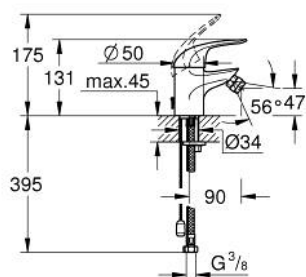

23 267 000 SWIFT BIDETMENGKRAAN S-SIZE

PRODUCTOMSCHRIJVING

- Kleur: chroom
- ééngatsmontage
- metalen hendel
- GROHE SilkMove 35 mm cartouche met keramische schijven
- GROHE LongLife finish
- kogelgewricht en mousseur
- verzonken ketting
- flexibele aansluitslangen
- GROHE FastFixation
- geluidsklasse I volgens DIN 4109

23 267 000 SWIFT BIDETMENGKRAAN S-SIZE

RESERVEONDERDELEN , augustus 2011 – nu

1: Greep (Bestelnummer 46644000)

2: Afdekkap

(Bestelnummer 46436000)

3: Schroefkoppeling (Bestelnummer 46460000)

4: Cartouche (Bestelnummer 46374000)

10: Sleutel voor bovenstuk $\frac{3}{4}$ (Bestelnummer 19332000)*

* Optionele accessoires