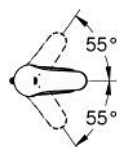

23 267 000 SWIFT BIDETMENGKRAAN S-SIZE

PRODUCTOMSCHRIJVING

- Kleur: chroom
- ééngatsmontage
- metalen hendel
- GROHE SilkMove 35 mm cartouche met keramische schijven
- GROHE LongLife finish
- kogelgewricht en mousseur
- verzonken ketting
- flexibele aansluitslangen
- GROHE FastFixation
- geluidsklasse I volgens DIN 4109

23 267 000 SWIFT BIDETMENGKRAAN S-SIZE

RESERVEONDERDELEN , augustus 2011 – nu

1: Greep (Bestelnummer 46644000)

2: Afdekkap

(Bestelnummer 46436000)

3: Schroefkoppeling (Bestelnummer 46460000)

4: Cartouche (Bestelnummer 46374000)