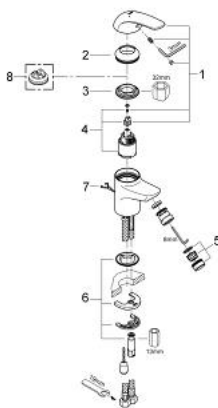

23 267 000 SWIFT BIDETMENGKRAAN S-SIZE

PRODUCTOMSCHRIJVING

- Kleur: chroom
- ééngatsmontage
- metalen hendel
- GROHE SilkMove 35 mm cartouche met keramische schijven
- GROHE LongLife finish
- kogelgewricht en mousseur
- verzonken ketting
- flexibele aansluitslangen
- GROHE FastFixation
- geluidsklasse I volgens DIN 4109

23 267 000 SWIFT BIDETMENGKRAAN S-SIZE

RESERVEONDERDELEN , augustus 2011 – nu

1: Greep (Bestelnummer 46644000)

2: Afdekkap

(Bestelnummer 46436000)

3: Schroefkoppeling (Bestelnummer 46460000)

4: Cartouche (Bestelnummer 46374000)

5: Mousseur (Bestelnummer 13929000)

6: Universele kraanmontageset (Bestelnummer 46671000)

7: Ketting (Bestelnummer 06815000)

8: Temperatuurbegrenzer (Bestelnummer 46375000)*

9: Pijpsleutel (Bestelnummer 19017000)*

10: Sleutel voor bovenstuk $\frac{3}{4}$ (Bestelnummer 19332000)*

* Optionele accessoires