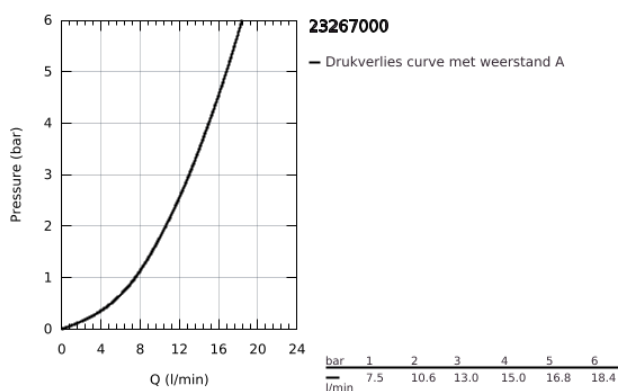

23 267 000 SWIFT BIDETMENGKRAAN S-SIZE

PRODUCTOMSCHRIJVING

- Kleur: chroom
- ééngatsmontage
- metalen hendel
- GROHE SilkMove 35 mm cartouche met keramische schijven
- GROHE LongLife finish
- kogelgewricht en mousseur
- verzonken ketting
- flexibele aansluitslangen
- GROHE FastFixation
- geluidsklasse I volgens DIN 4109

23 267 000 SWIFT BIDETMENGKRAAN S-SIZE

RESERVEONDERDELEN , augustus 2011 – nu

1: Greep (Bestelnummer 46644000)

2: Afdekkap

(Bestelnummer 46436000)

3: Schroefkoppeling (Bestelnummer 46460000)

4: Cartouche (Bestelnummer 46374000)