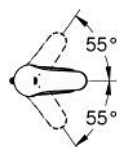

23 267 000 **SWIFT MITIGEUR MONOCOMMANDE BIDET**
TAILLE S

DESCRIPTION DU PRODUIT

- Couleur: chromé
- monotrou
- levier en métal
- GROHE SilkMove: cartouche en céramique 35 mm
- finition GROHE LongLife
- mousseur à rotule
- chaînette coulissante
- flexible(s) de raccordement souple(s)
- GROHE FastFixation

- classe de bruit I conforme à DIN 4109

23 267 000 SWIFT MITIGEUR MONOCOMMANDE BIDET TAILLE S

PIÈCES DE RECHANGE, août 2011 – maintenant

- 1: Levier (Numéro de commande 46644000)
- 2: Capuchon de recouvrement (Numéro de commande 46436000)
- 3: Accordement à vis (Numéro de commande 46460000)
- 4: Cartouche (Numéro de commande 46374000)
- 5: Mousseur (Numéro de commande 13929000)
- 6: Ensemble de fixation universel pour robinets (Numéro de commande 46671000)
- 7: Chaîne coulissante (Numéro de commande 06815000)
- 8: Limiteur de température (Numéro de commande 46375000)*
- 9: Clef platte SW 46 mm à 6 pans (Numéro de commande 19017000)*
- 10: Clé 14 (Numéro de commande 19332000)*