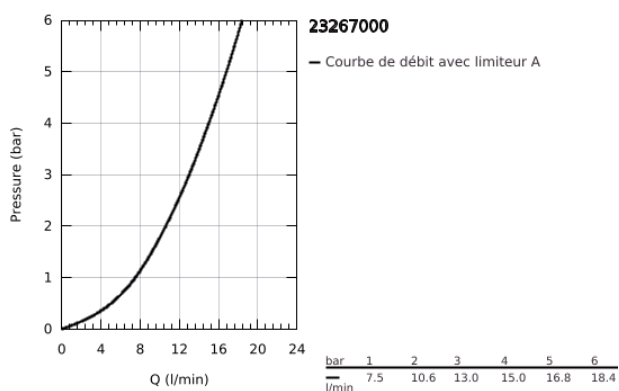

23 267 000 **SWIFT MITIGEUR MONOCOMMANDE BIDET**
TAILLE S

DESCRIPTION DU PRODUIT

- Couleur: chromé
- monotrou
- levier en métal
- GROHE SilkMove: cartouche en céramique 35 mm
- finition GROHE LongLife
- mousseur à rotule
- chaînette coulissante
- flexible(s) de raccordement souple(s)
- GROHE FastFixation

- classe de bruit I conforme à DIN 4109

23 267 000 SWIFT MITIGEUR MONOCOMMANDE BIDET TAILLE S

PIÈCES DE RECHANGE, août 2011 – maintenant

- 1: Levier (Numéro de commande 46644000)
- 2: Capuchon de recouvrement (Numéro de commande 46436000)
- 3: Accordement à vis (Numéro de commande 46460000)
- 4: Cartouche (Numéro de commande 46374000)
- 5: Mousseur (Numéro de commande 13929000)
- 6: Ensemble de fixation universel pour robinets (Numéro de commande 46671000)
- 7: Chaîne coulissante (Numéro de commande 06815000)
- 8: Limiteur de température (Numéro de commande 46375000)*
- 9: Clef platte SW 46 mm à 6 pans (Numéro de commande 19017000)*
- 10: Clé 14 (Numéro de commande 19332000)*