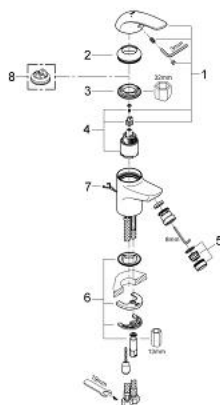

23 267 000 **SWIFT MITIGEUR MONOCOMMANDE BIDET**
TAILLE S

DESCRIPTION DU PRODUIT

- Couleur: chromé
- monotrou
- levier en métal
- GROHE SilkMove: cartouche en céramique 35 mm
- finition GROHE LongLife
- mousseur à rotule
- chaînette coulissante
- flexible(s) de raccordement souple(s)
- GROHE FastFixation

- classe de bruit I conforme à DIN 4109

23 267 000 SWIFT MITIGEUR MONOCOMMANDE BIDET TAILLE S

PIÈCES DE RECHANGE, août 2011 – maintenant

- 1: Levier (Numéro de commande 46644000)
- 2: Capuchon de recouvrement (Numéro de commande 46436000)
- 3: Accordement à vis (Numéro de commande 46460000)
- 4: Cartouche (Numéro de commande 46374000)
- 5: Mousseur (Numéro de commande 13929000)
- 6: Ensemble de fixation universel pour robinets (Numéro de commande 46671000)
- 7: Chaîne coulissante (Numéro de commande 06815000)
- 8: Limiteur de température (Numéro de commande 46375000)*
- 9: Clef platte SW 46 mm à 6 pans (Numéro de commande 19017000)*
- 10: Clé 14 (Numéro de commande 19332000)*