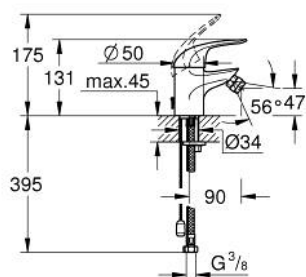

23 267 000 **SWIFT MITIGEUR MONOCOMMANDE BIDET**
TAILLE S

DESCRIPTION DU PRODUIT

- Couleur: chromé
- monotrou
- levier en métal
- GROHE SilkMove: cartouche en céramique 35 mm
- finition GROHE LongLife
- mousseur à rotule
- chaînette coulissante
- flexible(s) de raccordement souple(s)
- GROHE FastFixation

- classe de bruit I conforme à DIN 4109

23 267 000 SWIFT MITIGEUR MONOCOMMANDE BIDET TAILLE S

PIÈCES DE RECHANGE, août 2011 – maintenant

- 1: Levier (Numéro de commande 46644000)
- 2: Capuchon de recouvrement (Numéro de commande 46436000)
- 3: Accordement à vis (Numéro de commande 46460000)
- 4: Cartouche (Numéro de commande 46374000)
- 5: Mousseur (Numéro de commande 13929000)
- 6: Ensemble de fixation universel pour robinets (Numéro de commande 46671000)
- 7: Chaîne coulissante (Numéro de commande 06815000)
- 8: Limiteur de température (Numéro de commande 46375000)*
- 9: Clef platte SW 46 mm à 6 pans (Numéro de commande 19017000)*
- 10: Clé 14 (Numéro de commande 19332000)*