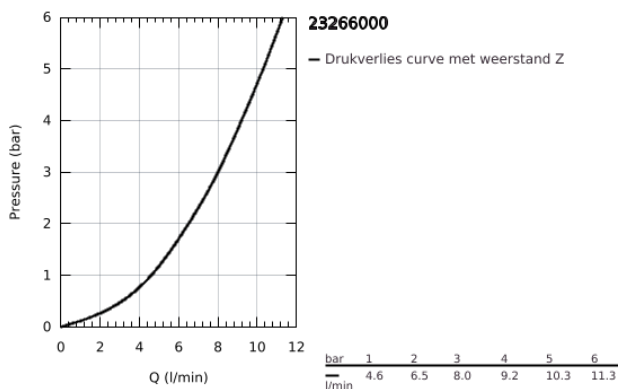

## 23 266 000 SWIFT BIDETMENGKRAAN S-SIZE

### PRODUCTOMSCHRIJVING

- Kleur: chroom
- ééngatsmontage
- metalen hendel
- GROHE SilkMove 35 mm cartouche met keramische schijven
- GROHE LongLife finish
- kogelgewricht en mousseur
- automatische lediging 1 1/4"
- flexibele aansluitslangen
- GROHE FastFixation
- geluidsklasse I volgens DIN 4109