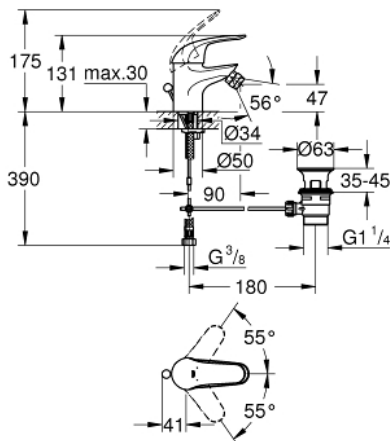

## 23 266 000 SWIFT BIDETMENGKRAAN S-SIZE

### PRODUCTOMSCHRIJVING

- Kleur: chroom
- ééngatsmontage
- metalen hendel
- GROHE SilkMove 35 mm cartouche met keramische schijven
- GROHE LongLife finish
- kogelgewricht en mousseur
- automatische lediging 1 1/4"
- flexibele aansluitslangen
- GROHE FastFixation
- geluidsklasse I volgens DIN 4109

### RESERVEONDERDELEN , augustus 2016 – nu

1: Greep (Bestelnummer 46644000)

2: Afdekkap

(Bestelnummer 46436000)

3: Schroefkoppeling (Bestelnummer 46460000)

4: Cartouche (Bestelnummer 46374000)

5: Mousseur met doorstroombegrenzer (Bestelnummer 13951000)