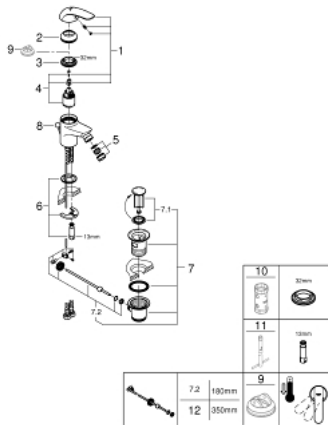

### PRODUCTOMSCHRIJVING

- Kleur: chroom
- ééngatsmontage
- metalen hendel
- GROHE SilkMove 35 mm cartouche met keramische schijven
- GROHE LongLife finish
- kogelgewricht en mousseur
- automatische lediging 1 1/4"
- flexibele aansluitslangen
- GROHE FastFixation
- geluidsklasse I volgens DIN 4109

### RESERVEONDERDELEN , augustus 2016 – nu

1: Greep (Bestelnummer 46644000)

2: Afdekkap

(Bestelnummer 46436000)

3: Schroefkoppeling (Bestelnummer 46460000)

4: Cartouche (Bestelnummer 46374000)

5: Mousseur met doorstroombegrenzer (Bestelnummer 13951000)

6: Universele kraanmontageset (Bestelnummer 46671000)

7: Afvoergarnituur (Bestelnummer 28910000)

8: Trekstang (Bestelnummer 06329000)

9: Temperatuurbegrenzer (Bestelnummer 46375000)\*

10: Sleutel voor bovenstuk  $\frac{3}{4}$  (Bestelnummer 19332000)\*