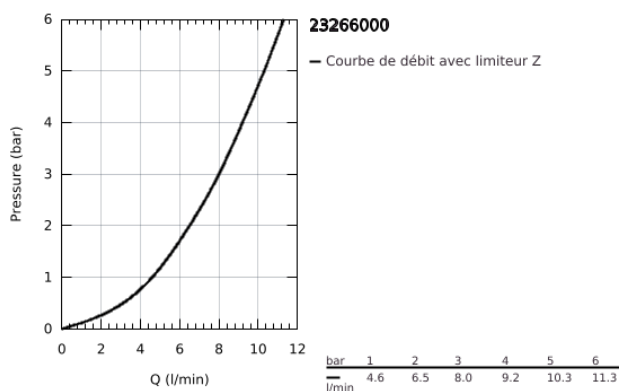

23 266 000 SWIFT MITIGEUR MONOCOMMANDE BIDET TAILLE S

DESCRIPTION DU PRODUIT

- Couleur: chromé
- monotrou
- levier en métal
- GROHE SilkMove: cartouche en céramique 35 mm
- finition GROHE LongLife
- mousseur à rotule
- vidage automatique 1 1/4"
- flexible(s) de raccordement souple(s)

- GROHE FastFixation
- classe de bruit I conforme à DIN 4109

23 266 000 SWIFT MITIGEUR MONOCOMMANDE BIDET TAILLE S

PIÈCES DE RECHANGE, août 2016 – maintenant

- 1: Levier (Numéro de commande 46644000)
 - 2: Capuchon de recouvrement (Numéro de commande 46436000)
 - 3: Accordement à vis (Numéro de commande 46460000)
 - 4: Cartouche (Numéro de commande 46374000)
 - 5: Mousseur d'économie (Numéro de commande 13951000)
 - 6: Ensemble de fixation universel pour robinets (Numéro de commande 46671000)
 - 7: Garniture de vidage 1 1/4" (Numéro de commande 28910000)
 - 8: Tirette de vidage (Numéro de commande 06329000)
 - 9: Limiteur de température (Numéro de commande 46375000)*
 - 10: Clé 14 (Numéro de commande 19332000)*
 - 11: Clef platte SW 46 mm à 6 pans (Numéro de commande 19017000)*
 - 12: Tige et rotule de vidage (Numéro de commande 07341000)*
- * Accessoires optionels