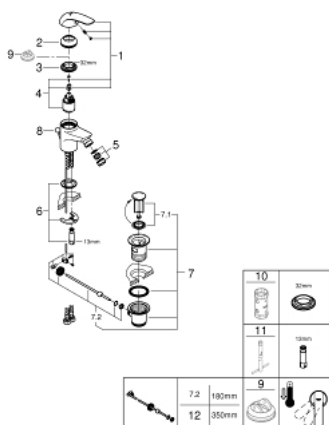

23 266 000 SWIFT MITIGEUR MONOCOMMANDE BIDET TAILLE S

DESCRIPTION DU PRODUIT

- Couleur: chromé
- monotrou
- levier en métal
- GROHE SilkMove: cartouche en céramique 35 mm
- finition GROHE LongLife
- mousseur à rotule
- vidage automatique 1 1/4"
- flexible(s) de raccordement souple(s)

- GROHE FastFixation
- classe de bruit I conforme à DIN 4109

23 266 000 SWIFT MITIGEUR MONOCOMMANDE BIDET TAILLE S

PIÈCES DE RECHANGE, août 2016 – maintenant

- 1: Levier (Numéro de commande 46644000)
 - 2: Capuchon de recouvrement (Numéro de commande 46436000)
 - 3: Accordement à vis (Numéro de commande 46460000)
 - 4: Cartouche (Numéro de commande 46374000)
 - 5: Mousseur d'économie (Numéro de commande 13951000)
 - 6: Ensemble de fixation universel pour robinets (Numéro de commande 46671000)
 - 7: Garniture de vidage 1 1/4" (Numéro de commande 28910000)
 - 8: Tirette de vidage (Numéro de commande 06329000)
 - 9: Limiteur de température (Numéro de commande 46375000)*
 - 10: Clé 14 (Numéro de commande 19332000)*
 - 11: Clef platte SW 46 mm à 6 pans (Numéro de commande 19017000)*
 - 12: Tige et rotule de vidage (Numéro de commande 07341000)*
- * Accessoires optionels