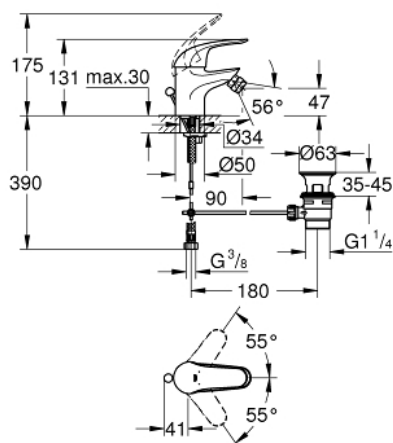

23 266 000 SWIFT MITIGEUR MONOCOMMANDE BIDET TAILLE S

DESCRIPTION DU PRODUIT

- Couleur: chromé
- monotrou
- levier en métal
- GROHE SilkMove: cartouche en céramique 35 mm
- finition GROHE LongLife
- mousseur à rotule
- vidage automatique 1 1/4"
- flexible(s) de raccordement souple(s)

- GROHE FastFixation
- classe de bruit I conforme à DIN 4109

23 266 000 SWIFT MITIGEUR MONOCOMMANDE BIDET TAILLE S

PIÈCES DE RECHANGE, août 2016 – maintenant

- 1: Levier (Numéro de commande 46644000)
 - 2: Capuchon de recouvrement (Numéro de commande 46436000)
 - 3: Accordement à vis (Numéro de commande 46460000)
 - 4: Cartouche (Numéro de commande 46374000)
 - 5: Mousseur d'économie (Numéro de commande 13951000)
 - 6: Ensemble de fixation universel pour robinets (Numéro de commande 46671000)
 - 7: Garniture de vidage 1 1/4" (Numéro de commande 28910000)
 - 8: Tirette de vidage (Numéro de commande 06329000)
 - 9: Limiteur de température (Numéro de commande 46375000)*
 - 10: Clé 14 (Numéro de commande 19332000)*
 - 11: Clef platte SW 46 mm à 6 pans (Numéro de commande 19017000)*
 - 12: Tige et rotule de vidage (Numéro de commande 07341000)*
- * Accessoires optionels