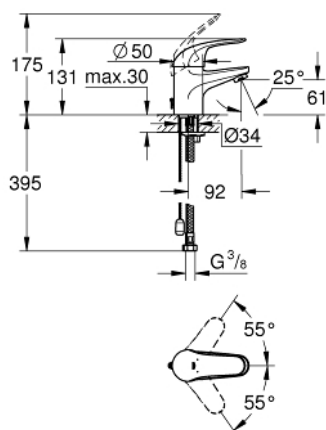

23 265 000 SWIFT MITIGEUR MONOCOMMANDE LAVABO TAILLE S

DESCRIPTION DU PRODUIT

- Couleur: chromé
- monotrou
- levier en métal
- GROHE SilkMove: cartouche en céramique 35 mm
- finition GROHE LongLife
- mousseur
- chaînette coulissante
- flexible(s) de raccordement souple(s)
- GROHE FastFixation

- classe de bruit I conforme à DIN 4109

23 265 000 SWIFT MITIGEUR MONOCOMMANDE LAVABO TAILLE S

PIÈCES DE RECHANGE, juillet 2017 – maintenant

- 1: Levier (Numéro de commande 46644000)
- 2: Capuchon de recouvrement (Numéro de commande 46436000)
- 3: Accordement à vis (Numéro de commande 46460000)
- 4: Cartouche (Numéro de commande 46374000)
- 5: Mousseur (Numéro de commande 13929000)
- 6: Ensemble de fixation universel pour robinets (Numéro de commande 46671000)
- 7: Chaîne coulissante (Numéro de commande 06815000)
- 8: Limiteur de température (Numéro de commande 46375000)*
- 9: Clef platte SW 46 mm à 6 pans (Numéro de commande 19017000)*
- 10: Clé 14 (Numéro de commande 19332000)*