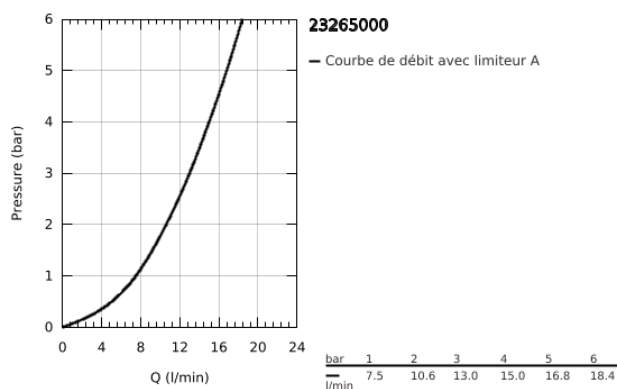

23 265 000 SWIFT MITIGEUR MONOCOMMANDE LAVABO TAILLE S

DESCRIPTION DU PRODUIT

- Couleur: chromé
- monotrou
- levier en métal
- GROHE SilkMove: cartouche en céramique 35 mm
- finition GROHE LongLife
- mousseur
- chaînette coulissante
- flexible(s) de raccordement souple(s)
- GROHE FastFixation

- classe de bruit I conforme à DIN 4109

23 265 000 SWIFT MITIGEUR MONOCOMMANDE LAVABO TAILLE S

PIÈCES DE RECHANGE, juillet 2017 – maintenant

- 1: Levier (Numéro de commande 46644000)
- 2: Capuchon de recouvrement (Numéro de commande 46436000)
- 3: Accordement à vis (Numéro de commande 46460000)
- 4: Cartouche (Numéro de commande 46374000)
- 5: Mousseur (Numéro de commande 13929000)
- 6: Ensemble de fixation universel pour robinets (Numéro de commande 46671000)
- 7: Chaîne coulissante (Numéro de commande 06815000)
- 8: Limiteur de température (Numéro de commande 46375000)*
- 9: Clef platte SW 46 mm à 6 pans (Numéro de commande 19017000)*
- 10: Clé 14 (Numéro de commande 19332000)*