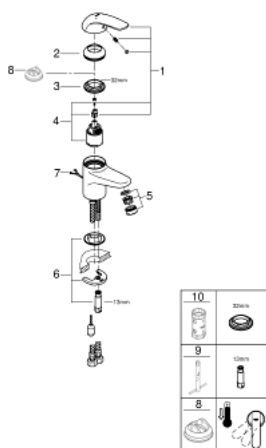

23 265 000 SWIFT MITIGEUR MONOCOMMANDE LAVABO TAILLE S

DESCRIPTION DU PRODUIT

- Couleur: chromé
- monotrou
- levier en métal
- GROHE SilkMove: cartouche en céramique 35 mm
- finition GROHE LongLife
- mousseur
- chaînette coulissante
- flexible(s) de raccordement souple(s)
- GROHE FastFixation

- classe de bruit I conforme à DIN 4109

23 265 000 SWIFT MITIGEUR MONOCOMMANDE LAVABO TAILLE S

PIÈCES DE RECHANGE, juillet 2017 – maintenant

- 1: Levier (Numéro de commande 46644000)
- 2: Capuchon de recouvrement (Numéro de commande 46436000)
- 3: Accordement à vis (Numéro de commande 46460000)
- 4: Cartouche (Numéro de commande 46374000)
- 5: Mousseur (Numéro de commande 13929000)
- 6: Ensemble de fixation universel pour robinets (Numéro de commande 46671000)
- 7: Chaîne coulissante (Numéro de commande 06815000)
- 8: Limiteur de température (Numéro de commande 46375000)*
- 9: Clef platte SW 46 mm à 6 pans (Numéro de commande 19017000)*
- 10: Clé 14 (Numéro de commande 19332000)*