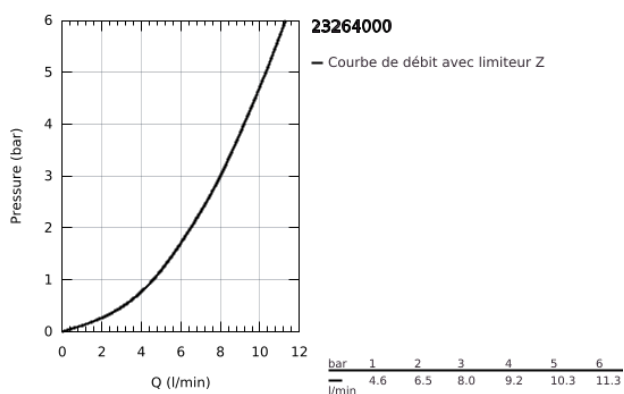

23 264 000 **SWIFT MITIGEUR MONOCOMMANDE LAVABO**
TAILLE S

DESCRIPTION DU PRODUIT

- Couleur: chromé
- monotrou
- levier en métal
- GROHE SilkMove: cartouche en céramique 35 mm
- finition GROHE LongLife
- mousseur
- Avec tirette et garniture de vidage
- flexible(s) de raccordement souple(s)
- GROHE FastFixation

- classe de bruit I conforme à DIN 4109

23 264 000 SWIFT MITIGEUR MONOCOMMANDE LAVABO TAILLE S

PIÈCES DE RECHANGE, août 2011 – maintenant

- 1: Levier (Numéro de commande 46644000)
- 2: Capuchon de recouvrement (Numéro de commande 46436000)
- 3: Accordement à vis (Numéro de commande 46460000)
- 4: Cartouche (Numéro de commande 46374000)
- 5: Mousseur d'économie (Numéro de commande 13951000)
- 6: Ensemble de fixation universel pour robinets (Numéro de commande 46671000)
- 7: Garniture de vidage 1 1/4" (Numéro de commande 28910000)
- 7.1: Clapet de vidage (Numéro de commande 07182000)
- 7.2: Tige et rotule de vidage (Numéro de commande 07052000)
- 8: Tirette de vidage (Numéro de commande 06329000)
- 9: Limiteur de température (Numéro de commande 46375000)*
- 10: Clé 14 (Numéro de commande 19332000)*
- 11: Clef platte SW 46 mm à 6 pans (Numéro de commande 19017000)*
- 12: Tige et rotule de vidage (Numéro de commande 07341000)*