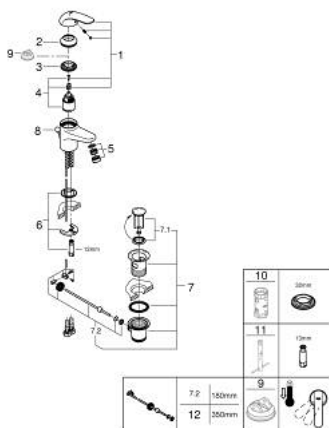

23 264 000 **SWIFT MITIGEUR MONOCOMMANDE LAVABO**
TAILLE S

DESCRIPTION DU PRODUIT

- Couleur: chromé
- monotrou
- levier en métal
- GROHE SilkMove: cartouche en céramique 35 mm
- finition GROHE LongLife
- mousseur
- Avec tirette et garniture de vidage
- flexible(s) de raccordement souple(s)
- GROHE FastFixation

- classe de bruit I conforme à DIN 4109

23 264 000 SWIFT MITIGEUR MONOCOMMANDE LAVABO TAILLE S

PIÈCES DE RECHANGE, août 2011 – maintenant

- 1: Levier (Numéro de commande 46644000)
- 2: Capuchon de recouvrement (Numéro de commande 46436000)
- 3: Accordement à vis (Numéro de commande 46460000)
- 4: Cartouche (Numéro de commande 46374000)
- 5: Mousseur d'économie (Numéro de commande 13951000)
- 6: Ensemble de fixation universel pour robinets (Numéro de commande 46671000)
- 7: Garniture de vidage 1 1/4" (Numéro de commande 28910000)
- 7.1: Clapet de vidage (Numéro de commande 07182000)
- 7.2: Tige et rotule de vidage (Numéro de commande 07052000)
- 8: Tirette de vidage (Numéro de commande 06329000)
- 9: Limiteur de température (Numéro de commande 46375000)*
- 10: Clé 14 (Numéro de commande 19332000)*
- 11: Clef platte SW 46 mm à 6 pans (Numéro de commande 19017000)*
- 12: Tige et rotule de vidage (Numéro de commande 07341000)*