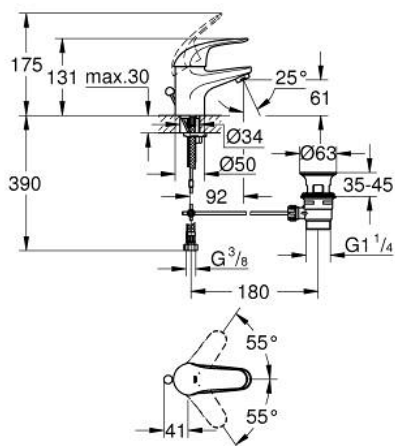

23 264 000 **SWIFT MITIGEUR MONOCOMMANDE LAVABO**
TAILLE S

DESCRIPTION DU PRODUIT

- Couleur: chromé
- monotrou
- levier en métal
- GROHE SilkMove: cartouche en céramique 35 mm
- finition GROHE LongLife
- mousseur
- Avec tirette et garniture de vidage
- flexible(s) de raccordement souple(s)
- GROHE FastFixation

- classe de bruit I conforme à DIN 4109

23 264 000 SWIFT MITIGEUR MONOCOMMANDE LAVABO TAILLE S

PIÈCES DE RECHANGE, août 2011 – maintenant

- 1: Levier (Numéro de commande 46644000)
- 2: Capuchon de recouvrement (Numéro de commande 46436000)
- 3: Accordement à vis (Numéro de commande 46460000)
- 4: Cartouche (Numéro de commande 46374000)
- 5: Mousseur d'économie (Numéro de commande 13951000)
- 6: Ensemble de fixation universel pour robinets (Numéro de commande 46671000)
- 7: Garniture de vidage 1 1/4" (Numéro de commande 28910000)
- 7.1: Clapet de vidage (Numéro de commande 07182000)
- 7.2: Tige et rotule de vidage (Numéro de commande 07052000)
- 8: Tirette de vidage (Numéro de commande 06329000)
- 9: Limiteur de température (Numéro de commande 46375000)*
- 10: Clé 14 (Numéro de commande 19332000)*
- 11: Clef platte SW 46 mm à 6 pans (Numéro de commande 19017000)*
- 12: Tige et rotule de vidage (Numéro de commande 07341000)*