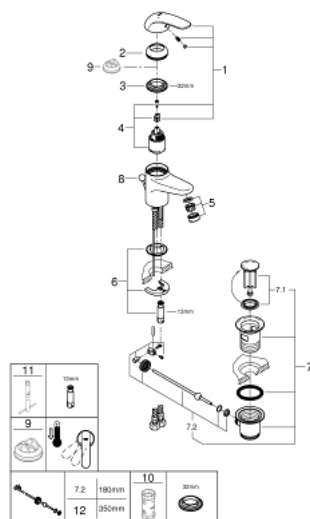

23 262 000 EUROECO MITIGEUR MONOCOMMANDE LAVABO  
TAILLE S

**DESCRIPTION DU PRODUIT**

- Couleur: chromé
- monotrou
- levier en métal
- GROHE SilkMove: cartouche en céramique 35 mm
- finition GROHE LongLife
- GROHE FastFixation
- mousseur
- vidage automatique 1 1/4"
- flexible(s) de raccordement souple(s)

### PIÈCES DE RECHANGE, juillet 2017 – maintenant

- 1: Levier (Numéro de commande 46644000)
- 2: Capuchon de recouvrement (Numéro de commande 46436000)
- 3: Accordement à vis (Numéro de commande 46460000)
- 4: Cartouche (Numéro de commande 46374000)
- 5: Mousseur d'économie (Numéro de commande 13951000)
- 6: Ensemble de fixation universel pour robinets (Numéro de commande 46671000)
- 7: Garniture de vidage 1 1/4" (Numéro de commande 28910000)
- 7.1: Clapet de vidage (Numéro de commande 07182000)
- 7.2: Tige et rotule de vidage (Numéro de commande 07052000)
- 8: Tirette de vidage (Numéro de commande 06329000)
- 9: Limiteur de température (Numéro de commande 46375000)\*
- 10: Clé 14 (Numéro de commande 19332000)\*
- 11: Clef platte SW 46 mm à 6 pans (Numéro de commande 19017000)\*
- 12: Tige et rotule de vidage (Numéro de commande 07341000)\*