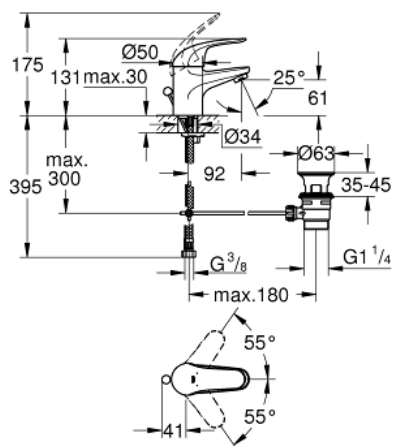

23 262 000 EUROECO MITIGEUR MONOCOMMANDE LAVABO  
TAILLE S

**DESCRIPTION DU PRODUIT**

- Couleur: chromé
- monotrou
- levier en métal
- GROHE SilkMove: cartouche en céramique 35 mm
- finition GROHE LongLife
- GROHE FastFixation
- mousseur
- vidage automatique 1 1/4"
- flexible(s) de raccordement souple(s)

### PIÈCES DE RECHANGE, juillet 2017 – maintenant

- 1: Levier (Numéro de commande 46644000)
- 2: Capuchon de recouvrement (Numéro de commande 46436000)
- 3: Accordement à vis (Numéro de commande 46460000)
- 4: Cartouche (Numéro de commande 46374000)
- 5: Mousseur d'économie (Numéro de commande 13951000)
- 6: Ensemble de fixation universel pour robinets (Numéro de commande 46671000)
- 7: Garniture de vidage 1 1/4" (Numéro de commande 28910000)
- 7.1: Clapet de vidage (Numéro de commande 07182000)
- 7.2: Tige et rotule de vidage (Numéro de commande 07052000)
- 8: Tirette de vidage (Numéro de commande 06329000)
- 9: Limiteur de température (Numéro de commande 46375000)\*
- 10: Clé 14 (Numéro de commande 19332000)\*
- 11: Clef platte SW 46 mm à 6 pans (Numéro de commande 19017000)\*
- 12: Tige et rotule de vidage (Numéro de commande 07341000)\*