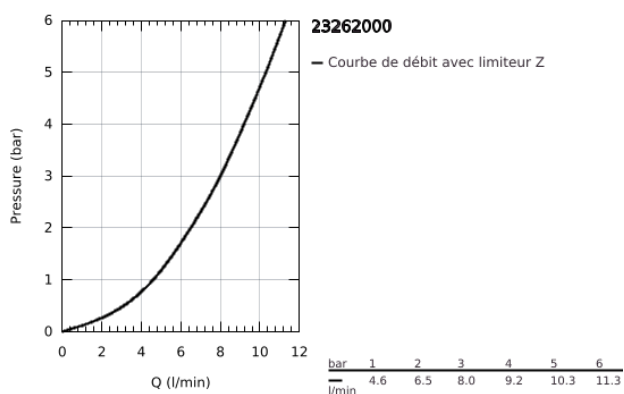

23 262 000 EUROECO MITIGEUR MONOCOMMANDE LAVABO  
TAILLE S

**DESCRIPTION DU PRODUIT**

- Couleur: chromé
- monotrou
- levier en métal
- GROHE SilkMove: cartouche en céramique 35 mm
- finition GROHE LongLife
- GROHE FastFixation
- mousseur
- vidage automatique 1 1/4"
- flexible(s) de raccordement souple(s)