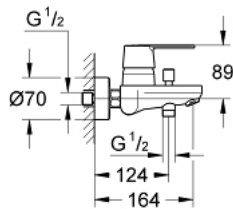

23 230 000 GET MITIGEUR MONOCOMMANDE 1/2" BAIN/DOUCHE

DESCRIPTION DU PRODUIT

- Couleur: chromé
- montage mural
- levier en métal
- GROHE SilkMove: cartouche en céramique 46 mm
- avec Eco-Override-Stop
- limiteur de débit ajustable
- débit minimal réglable à 2,5 l/min
- finition GROHE LongLife
- inverseur automatique bain/douche
- départ de douche 1/2" avec clapet anti-retour intégré
- mousseur
- raccords S
- protection anti-retour
- classe de bruit I conforme à DIN 4109

23 230 000 GET MITIGEUR MONOCOMMANDE 1/2" BAIN/DOUCHE

PIÈCES DE RECHANGE, février 2011 – maintenant

- 1: Levier (Numéro de commande 46708000)
 - 2: Capuchon de recouvrement (Numéro de commande 46427000)
 - 3: Cartouche (Numéro de commande 46588000)
 - 4: Bouton d'inverseur (Numéro de commande 64309000)
 - 5: Mécanisme d'inverseur (Numéro de commande 65655000)
 - 6: Clapet anti-retour (Numéro de commande 08565000)
 - 7: Mousseur (Numéro de commande 13952000)
 - 8: Rallonge 3/4" 20 mm (Numéro de commande 0713000M)*
 - 9: Clé spéciale, 30 mm et 34 mm (Numéro de commande 19377000)*
- * Accessoires optionels