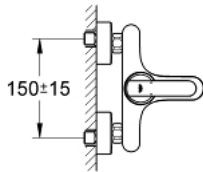

23 230 000 GET MITIGEUR MONOCOMMANDE 1/2" BAIN/DOUCHE

DESCRIPTION DU PRODUIT

- Couleur: chromé
- montage mural
- levier en métal
- GROHE SilkMove: cartouche en céramique 46 mm
- avec Eco-Override-Stop
- limiteur de débit ajustable
- débit minimal réglable à 2,5 l/min
- finition GROHE LongLife
- inverseur automatique bain/douche
- départ de douche 1/2" avec clapet anti-retour intégré
- mousseur
- raccords S
- protection anti-retour
- classe de bruit I conforme à DIN 4109

23 230 000 GET MITIGEUR MONOCOMMANDE 1/2" BAIN/DOUCHE

PIÈCES DE RECHANGE, février 2011 – maintenant

- 1: Levier (Numéro de commande 46708000)
 - 2: Capuchon de recouvrement (Numéro de commande 46427000)
 - 3: Cartouche (Numéro de commande 46588000)
 - 4: Bouton d'inverseur (Numéro de commande 64309000)
 - 5: Mécanisme d'inverseur (Numéro de commande 65655000)
 - 6: Clapet anti-retour (Numéro de commande 08565000)
 - 7: Mousseur (Numéro de commande 13952000)
 - 8: Rallonge 3/4" 20 mm (Numéro de commande 0713000M)*
 - 9: Clé spéciale, 30 mm et 34 mm (Numéro de commande 19377000)*
- * Accessoires optionels