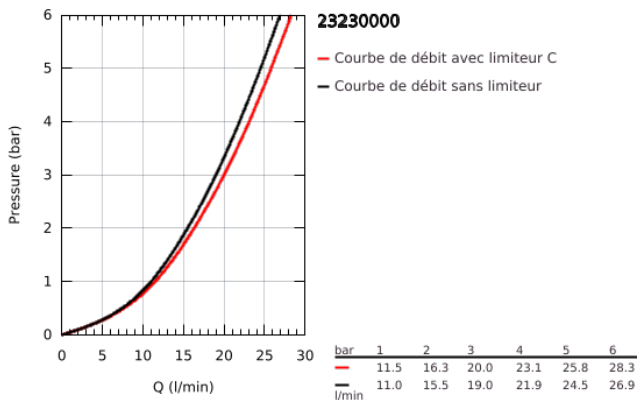

23 230 000 GET MITIGEUR MONOCOMMANDE 1/2" BAIN/DOUCHE

DESCRIPTION DU PRODUIT

- Couleur: chromé
- montage mural
- levier en métal
- GROHE SilkMove: cartouche en céramique 46 mm
- avec Eco-Override-Stop
- limiteur de débit ajustable
- débit minimal réglable à 2,5 l/min
- finition GROHE LongLife
- inverseur automatique bain/douche
- départ de douche 1/2" avec clapet anti-retour intégré
- mousseur
- raccords S
- protection anti-retour
- classe de bruit I conforme à DIN 4109