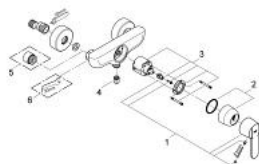

23 227 000 GET EÉNGREEPSMENGKRAAN VOOR DOUCHE

PRODUCTOMSCHRIJVING

- Kleur: chroom
- wandmontage
- metalen hendel
- GROHE SilkMove 46 mm cartouche met keramische schijven
- met Eco-Override-Stop
- variabel instelbare debietbegrenzer
- instelbare minimale hoeveelheid ca. 2,5 l/min
- GROHE LongLife finish
- douche-aansluiting 1/2" met geïntegreerde terugslagklep
- S-koppelingen
- teruggestroombeveiliging
- optionele drukafhankelijke aanslagbegrenzer (46 308 000)

23 227 000 GET EÉNGREEPSMENGKRAAN VOOR DOUCHE

RESERVEONDERDELEN , februari 2011 – nu

1: Greep (Bestelnummer 46708000)

2: Afdekkap

(Bestelnummer 46427000)

3: Cartouche (Bestelnummer 46588000)

4: Terugslagklep (Bestelnummer 08565000)

5: Verlengstuk voor zichtbare bevestigingsmoeren (Bestelnummer 0713000M)

*

6: Moersleutel, plat 30 mm voor opbouwkraanwerk, 34 mm voor thermostatische elementen (Bestelnummer 19377000)*

* Optionele accessoires