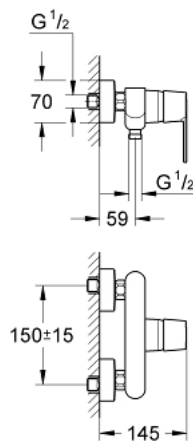

23 227 000 GET EÉNGREEPSMENGKRAAN VOOR DOUCHE

PRODUCTOMSCHRIJVING

- Kleur: chroom
- wandmontage
- metalen hendel
- GROHE SilkMove 46 mm cartouche met keramische schijven
- met Eco-Override-Stop
- variabel instelbare debietbegrenzer
- instelbare minimale hoeveelheid ca. 2,5 l/min
- GROHE LongLife finish
- douche-aansluiting 1/2" met geïntegreerde terugslagklep
- S-koppelingen
- teruggestroombeveiliging
- optionele drukafhankelijke aanslagbegrenzer (46 308 000)

23 227 000 GET EÉNGREEPSMENGKRAAN VOOR DOUCHE

RESERVEONDERDELEN , februari 2011 – nu

1: Greep (Bestelnummer 46708000)

2: Afdekkap

(Bestelnummer 46427000)

3: Cartouche (Bestelnummer 46588000)

4: Terugslagklep (Bestelnummer 08565000)

5: Verlengstuk voor zichtbare bevestigingsmoeren (Bestelnummer 0713000M)

*

6: Moersleutel, plat 30 mm voor opbouwkraanwerk, 34 mm voor thermostatische elementen (Bestelnummer 19377000)*

* Optionele accessoires