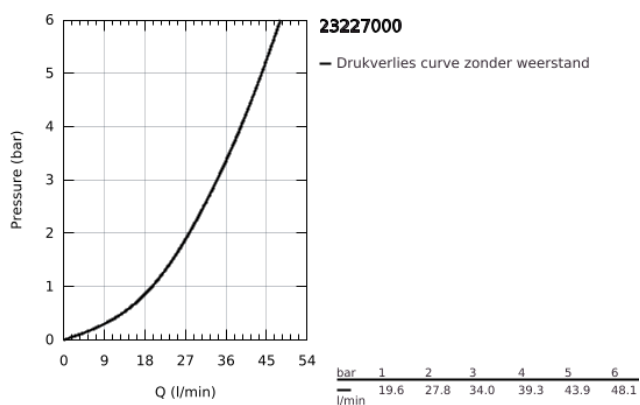

23 227 000 GET EÉNGREEPSMENGKRAAN VOOR DOUCHE

PRODUCTOMSCHRIJVING

- Kleur: chroom
- wandmontage
- metalen hendel
- GROHE SilkMove 46 mm cartouche met keramische schijven
- met Eco-Override-Stop
- variabel instelbare debietbegrenzer
- instelbare minimale hoeveelheid ca. 2,5 l/min
- GROHE LongLife finish
- douche-aansluiting 1/2" met geïntegreerde terugslagklep
- S-koppelingen
- teruggestroombeveiliging
- optionele drukafhankelijke aanslagbegrenzer (46 308 000)