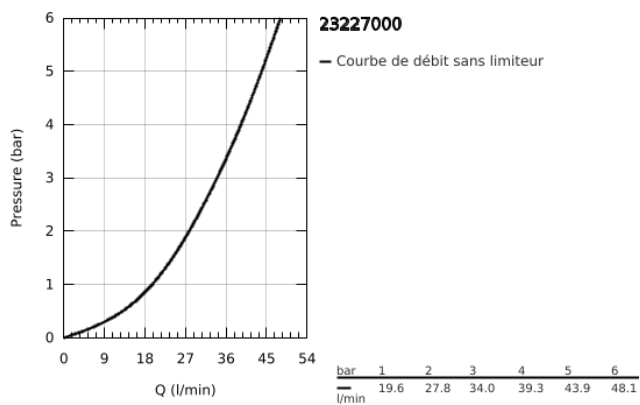

23 227 000 GET MITIGEUR MONOCOMMANDE 1/2" DOUCHE

DESCRIPTION DU PRODUIT

- Couleur: chromé
- montage mural
- levier en métal
- GROHE SilkMove: cartouche en céramique 46 mm
- avec Eco-Override-Stop
- limiteur de débit ajustable
- débit minimal réglable à 2,5 l/min
- finition GROHE LongLife
- départ de douche 1/2" avec clapet anti-retour intégré
- raccords S
- protection anti-retour
- limiteur de course en option (46 308 000)

23 227 000 GET MITIGEUR MONOCOMMANDE 1/2" DOUCHE

PIÈCES DE RECHANGE, février 2011 – maintenant

- 1: Levier (Numéro de commande 46708000)
- 2: Capuchon de recouvrement (Numéro de commande 46427000)
- 3: Cartouche (Numéro de commande 46588000)
- 4: Clapet anti-retour (Numéro de commande 08565000)
- 5: Rallonge 3/4" 20 mm (Numéro de commande 0713000M)*
- 6: Clé spéciale, 30 mm et 34 mm (Numéro de commande 19377000)*