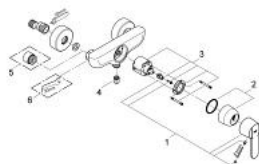

23 227 000 GET MITIGEUR MONOCOMMANDE 1/2" DOUCHE

DESCRIPTION DU PRODUIT

- Couleur: chromé
- montage mural
- levier en métal
- GROHE SilkMove: cartouche en céramique 46 mm
- avec Eco-Override-Stop
- limiteur de débit ajustable
- débit minimal réglable à 2,5 l/min
- finition GROHE LongLife
- départ de douche 1/2" avec clapet anti-retour intégré
- raccords S
- protection anti-retour
- limiteur de course en option (46 308 000)

23 227 000 GET MITIGEUR MONOCOMMANDE 1/2" DOUCHE

PIÈCES DE RECHANGE, février 2011 – maintenant

- 1: Levier (Numéro de commande 46708000)
- 2: Capuchon de recouvrement (Numéro de commande 46427000)
- 3: Cartouche (Numéro de commande 46588000)
- 4: Clapet anti-retour (Numéro de commande 08565000)
- 5: Rallonge 3/4" 20 mm (Numéro de commande 0713000M)*
- 6: Clé spéciale, 30 mm et 34 mm (Numéro de commande 19377000)*