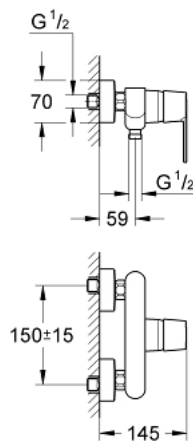

23 227 000 GET MITIGEUR MONOCOMMANDE 1/2" DOUCHE

DESCRIPTION DU PRODUIT

- Couleur: chromé
- montage mural
- levier en métal
- GROHE SilkMove: cartouche en céramique 46 mm
- avec Eco-Override-Stop
- limiteur de débit ajustable
- débit minimal réglable à 2,5 l/min
- finition GROHE LongLife
- départ de douche 1/2" avec clapet anti-retour intégré
- raccords S
- protection anti-retour
- limiteur de course en option (46 308 000)

23 227 000 GET MITIGEUR MONOCOMMANDE 1/2" DOUCHE

PIÈCES DE RECHANGE, février 2011 – maintenant

- 1: Levier (Numéro de commande 46708000)
- 2: Capuchon de recouvrement (Numéro de commande 46427000)
- 3: Cartouche (Numéro de commande 46588000)
- 4: Clapet anti-retour (Numéro de commande 08565000)
- 5: Rallonge 3/4" 20 mm (Numéro de commande 0713000M)*
- 6: Clé spéciale, 30 mm et 34 mm (Numéro de commande 19377000)*