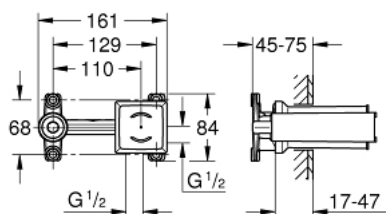

23 200 002 CORPS ENCASTRÉ POUR MITIGEUR MONOCOMMANDE

DESCRIPTION DU PRODUIT

- montage 2 trous
- montage mural
- livré sans set de finition
- GROHE SilkMove: cartouche en céramique 35 mm
- limiteur de débit ajustable
- bec peut être mis à gauche ou à droite
- profondeur d'encastrement 45 à 75 mm
- laiton
- gabarit de montage
- permet l'étanchéité du mur autour du corps
- Avec natte d'étanchéité

23 200 002 CORPS ENCASTRÉ POUR MITIGEUR MONOCOMMANDE

PIÈCES DE RECHANGE, juin 2018 – maintenant

1: Cartouche (Numéro de commande 46374000)

2: Clé 14 (Numéro de commande 19332000)*

3: Rallonge d'alimentation (Numéro de commande 46943000)*