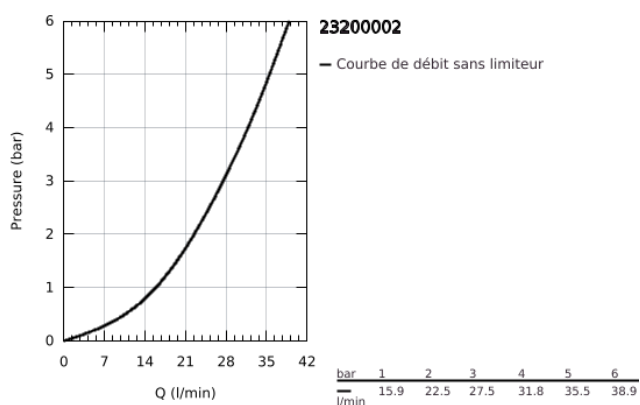

23 200 002 CORPS ENCASTRÉ POUR MITIGEUR MONOCOMMANDE

DESCRIPTION DU PRODUIT

- montage 2 trous
- montage mural
- livré sans set de finition
- GROHE SilkMove: cartouche en céramique 35 mm
- limiteur de débit ajustable
- bec peut être mis à gauche ou à droite
- profondeur d'encastrement 45 à 75 mm
- laiton
- gabarit de montage
- permet l'étanchéité du mur autour du corps
- Avec natte d'étanchéité