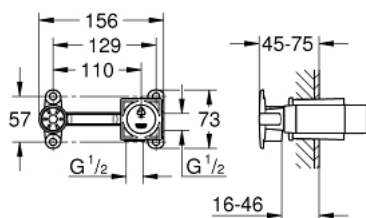

23 200 000 INBOUWDEEL VOOR ÉÉNGREEPSMENGKRAAN 1/2"

PRODUCTOMSCHRIJVING

- voor tweegatswastafelmengkraan
- wandmontage
- zonder afwerkset
- GROHE SilkMove 35 mm cartouche met keramische schijven
- variabel instelbare debietbegrenzer
- inbouwdiepte 45 - 75 mm
- messing
- inbouwsjabloon

23 200 000 **INBOUWDEEL VOOR ÉÉNGREEPSMENGKRAAN 1/2"**

RESERVEONDERDELEN , februari 2011 – mei 2022

1: Cartouche (Bestelnummer 46374000)

2: Sleutel voor bovenstuk $\frac{3}{4}$ (Bestelnummer 19332000)*

* Optionele accessoires