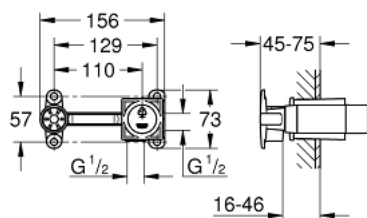

23 200 000 CORPS ENCASTRÉ POUR MITIGEUR MONOCOMMANDE

DESCRIPTION DU PRODUIT

- montage 2 trous
- montage mural
- livré sans set de finition
- GROHE SilkMove: cartouche en céramique 35 mm
- limiteur de débit ajustable
- profondeur d'encastrement 45 à 75 mm
- laiton
- gabarit de montage

23 200 000 **CORPS ENCASTRÉ POUR MITIGEUR MONOCOMMANDE**

PIÈCES DE RECHANGE, février 2011 – mai 2022

1: Cartouche (Numéro de commande 46374000)

2: Clé 14 (Numéro de commande 19332000)*

* Accessoires optionels