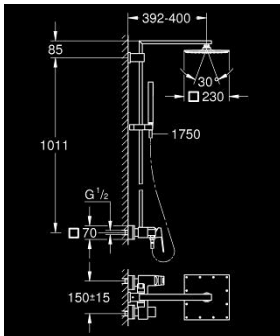

23 147 001 EUPHORIA CUBE SYSTEM 230 DOUCHESYSTEEM MET ÉÉNGREEPSMENGKRAAN

PRODUCTOMSCHRIJVING

- Kleur: chroom
- bestaande uit:
 - douche-arm
 - sprong 400 mm
 - ééngreepsmengkraan douche met omsteller
 - voor wisseling tussen hoofd- en handdouche
 - metalen Rainshower 230 (27 479)
- 1 straal: Rain
- maximale doorstroming (bij 3 bar): 13 l/min
- met kogelgewricht
- draaihoek $\pm 15^\circ$
- handdouche Euphoria Cube Stick (27 698 000)
 - 1 straal: Rain
 - maximale doorstroming (bij 3 bar) : 9 l/min
 - in hoogte verstelbaar via glij-element
 - doucheslang Silverflex 1750 mm 1/2" x 1/2" (28 388 001)
 - maximale doorstroming van het systeem (bij 3 bar) : 13 l/min
 - GROHE SilkMove 35 mm cartouche met keramische schijven
 - GROHE DreamSpray: optimaal straalpatroon
 - GROHE LongLife finish
 - GROHE SpeedClean antikalksysteem
 - Inner WaterGuide - binnenisolatie voor oppervlaktebescherming
 - TwistStop voorkomt het verdraaien van de slang
 - geschikt voor combiketels met minimale capaciteit 18kW/h
 - functioneert al bij een minimale doorstroming van 5 l/min.

23 147 001 EUPHORIA CUBE SYSTEM 230 DOUCHESYSTEEM MET ÉÉNGREEPSMENGKRAAN

RESERVEONDERDELEN , april 2014 – nu

- 1: Greep (Bestelnummer 46782000)
 - 2: Schroefkoppeling (Bestelnummer 46460000)
 - 3: Cartouche (Bestelnummer 46374000)
 - 4: Omstelknop (Bestelnummer 48128000)
 - 5: Omstelling bad/douche (Bestelnummer 48178000)
 - 6: Terugslagklep (Bestelnummer 08565000)
 - 7: Aansluitkoppeling 1/2" (Bestelnummer 45044000)
 - 8: S-koppeling (Bestelnummer 47824000)
 - 9: Glijstuk (Bestelnummer 48180000)
 - 10: Zeef (Bestelnummer 0700200M)
 - 11: Dichtingsset (Bestelnummer 48471000)
 - 12: Opvulplaatje (Bestelnummer 27933000)*
 - 13: Moersleutel, plat 30 mm voor opbouwkraanwerk, 34 mm voor thermostatische elementen (Bestelnummer 19377000)*
 - 14: Temperatuurbegrenzer (Bestelnummer 46375000)*
- * Optionele accessoires