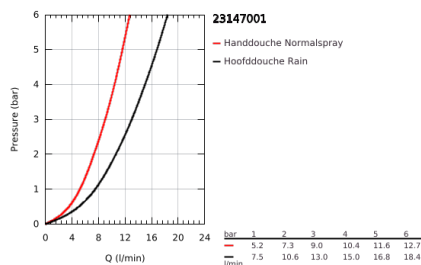

23 147 001 EUPHORIA CUBE SYSTEM 230 DOUCHESYSTEEM MET ÉÉNGREEPSMENGKRAAN

PRODUCTOMSCHRIJVING

- Kleur: chroom
- bestaande uit:
 - douche-arm
 - sprong 400 mm
 - ééngreepsmengkraan douche met omsteller
 - voor wisseling tussen hoofd- en handdouche
 - metalen Rainshower 230 (27 479)
- 1 straal: Rain
- maximale doorstroming (bij 3 bar): 13 l/min
- met kogelgewricht
- draaihoek $\pm 15^\circ$
- handdouche Euphoria Cube Stick (27 698 000)
 - 1 straal: Rain
 - maximale doorstroming (bij 3 bar) : 9 l/min
 - in hoogte verstelbaar via glij-element
 - doucheslang Silverflex 1750 mm 1/2" x 1/2" (28 388 001)
 - maximale doorstroming van het systeem (bij 3 bar) : 13 l/min
 - GROHE SilkMove 35 mm cartouche met keramische schijven
 - GROHE DreamSpray: optimaal straalpatroon
 - GROHE LongLife finish
 - GROHE SpeedClean antikalksysteem
 - Inner WaterGuide - binnenisolatie voor oppervlaktebescherming
 - TwistStop voorkomt het verdraaien van de slang
 - geschikt voor combiketels met minimale capaciteit 18kW/h
 - functioneert al bij een minimale doorstroming van 5 l/min.