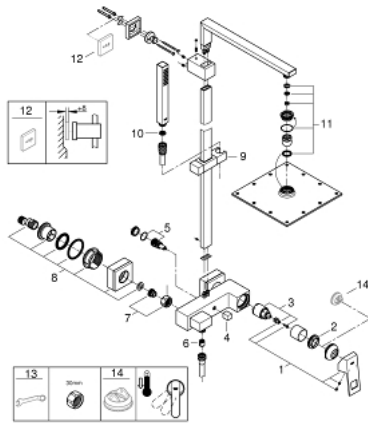

23 147 001 EUPHORIA CUBE SYSTEM 230 DOUCHESYSTEEM MET ÉÉNGREEPSMENGKRAAN

PRODUCTOMSCHRIJVING

- Kleur: chroom
- bestaande uit:
 - douche-arm
 - sprong 400 mm
 - ééngreepsmengkraan douche met omsteller
 - voor wisseling tussen hoofd- en handdouche
 - metalen Rainshower 230 (27 479)
- 1 straal: Rain
- maximale doorstroming (bij 3 bar): 13 l/min
- met kogelgewricht
- draaihoek $\pm 15^\circ$
- handdouche Euphoria Cube Stick (27 698 000)
 - 1 straal: Rain
 - maximale doorstroming (bij 3 bar) : 9 l/min
 - in hoogte verstelbaar via glij-element
 - doucheslang Silverflex 1750 mm 1/2" x 1/2" (28 388 001)
 - maximale doorstroming van het systeem (bij 3 bar) : 13 l/min
 - GROHE SilkMove 35 mm cartouche met keramische schijven
 - GROHE DreamSpray: optimaal straalpatroon
 - GROHE LongLife finish
 - GROHE SpeedClean antikalksysteem
 - Inner WaterGuide - binnenisolatie voor oppervlaktebescherming
 - TwistStop voorkomt het verdraaien van de slang
 - geschikt voor combiketels met minimale capaciteit 18kW/h
 - functioneert al bij een minimale doorstroming van 5 l/min.

23 147 001 EUPHORIA CUBE SYSTEM 230 DOUCHESYSTEEM MET ÉÉNGREEPSMENGKRAAN

RESERVEONDERDELEN , april 2014 – nu

- 1: Greep (Bestelnummer 46782000)
 - 2: Schroefkoppeling (Bestelnummer 46460000)
 - 3: Cartouche (Bestelnummer 46374000)
 - 4: Omstelknop (Bestelnummer 48128000)
 - 5: Omstelling bad/douche (Bestelnummer 48178000)
 - 6: Terugslagklep (Bestelnummer 08565000)
 - 7: Aansluitkoppeling 1/2" (Bestelnummer 45044000)
 - 8: S-koppeling (Bestelnummer 47824000)
 - 9: Glijstuk (Bestelnummer 48180000)
 - 10: Zeef (Bestelnummer 0700200M)
 - 11: Dichtingsset (Bestelnummer 48471000)
 - 12: Opvulplaatje (Bestelnummer 27933000)*
 - 13: Moersleutel, plat 30 mm voor opbouwkraanwerk, 34 mm voor thermostatische elementen (Bestelnummer 19377000)*
 - 14: Temperatuurbegrenzer (Bestelnummer 46375000)*
- * Optionele accessoires