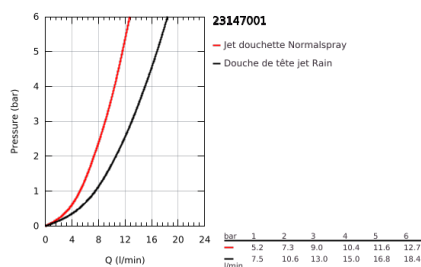

### DESCRIPTION DU PRODUIT

- Couleur: chromé
- constitué de :
  - - bras de douche
  - longueur: 400 mm
  - - mitigeur monocommande avec inverseur
- permet la sélection de la douche de tête et la douche à main
- Douche de tête en métal Rainshower 230 (27 479)
  - 1 jet: Rain
  - débit maximal (à 3 bar) : 13 l/min
  - avec rotule
  - angle de rotation  $\pm 15^\circ$
- douche à main Euphoria Cube Stick (27 698 000)
  - 1 jet: Rain
  - débit maximal (à 3 bar) : 9 l/min
- curseur réglable en hauteur
- flexible Silverflex 1750 mm 1/2" x 1/2" (28 388 001)
  - débit maximal du système (à 3 bar): 13 l/min
- GROHE SilkMove: cartouche en céramique 35 mm
- GROHE DreamSpray : répartition uniforme du flux entre tous les diffuseurs
- finition GROHE LongLife
- GROHE SpeedClean : le calcaire disparaît en un tour de main
- Inner WaterGuide - isolation intérieure pour la protection de la surface
- TwistStop : système anti-torsion
- convient pour chauffe-eau instantané à partir de 18 kW/h
- débit minimum nécessaire 5l/min