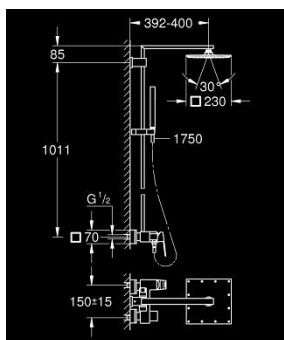

### DESCRIPTION DU PRODUIT

- Couleur: chromé
- constitué de :
  - - bras de douche
  - longueur: 400 mm
  - - mitigeur monocommande avec inverseur
- permet la sélection de la douche de tête et la douche à main
- Douche de tête en métal Rainshower 230 (27 479)
  - 1 jet: Rain
  - débit maximal (à 3 bar) : 13 l/min
  - avec rotule
  - angle de rotation  $\pm 15^\circ$
- douche à main Euphoria Cube Stick (27 698 000)
  - 1 jet: Rain
  - débit maximal (à 3 bar) : 9 l/min
- curseur réglable en hauteur
- flexible Silverflex 1750 mm 1/2" x 1/2" (28 388 001)
  - débit maximal du système (à 3 bar): 13 l/min
- GROHE SilkMove: cartouche en céramique 35 mm
- GROHE DreamSpray : répartition uniforme du flux entre tous les diffuseurs
- finition GROHE LongLife
- GROHE SpeedClean : le calcaire disparaît en un tour de main
- Inner WaterGuide - isolation intérieure pour la protection de la surface
- TwistStop : système anti-torsion
- convient pour chauffe-eau instantané à partir de 18 kW/h
- débit minimum nécessaire 5l/min

### PIÈCES DE RECHANGE, avril 2014 – maintenant

- 1: Levier (Numéro de commande 46782000)
- 2: Accordement à vis (Numéro de commande 46460000)
- 3: Cartouche (Numéro de commande 46374000)
- 4: Bouton d'inverseur (Numéro de commande 48128000)
- 5: Mécanisme d'inverseur (Numéro de commande 48178000)
- 6: Clapet anti-retour (Numéro de commande 08565000)
- 7: Ecrou chromé avec partie filetée (Numéro de commande 45044000)
- 8: Raccord S mural (Numéro de commande 47824000)
- 9: Curseur (Numéro de commande 48180000)
- 10: Filtre (Numéro de commande 0700200M)
- 11: jeu de pièces de rechange (Numéro de commande 48471000)
- 12: Cale d'épaisseur (Numéro de commande 27933000)\*
- 13: Clé spéciale, 30 mm et 34 mm (Numéro de commande 19377000)\*
- 14: Limiteur de température (Numéro de commande 46375000)\*