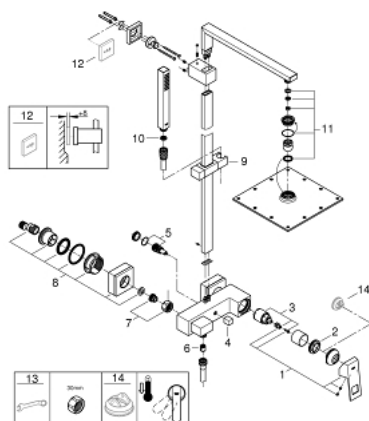

### DESCRIPTION DU PRODUIT

- Couleur: chromé
- constitué de :
  - - bras de douche
  - longueur: 400 mm
  - - mitigeur monocommande avec inverseur
- permet la sélection de la douche de tête et la douche à main
- Douche de tête en métal Rainshower 230 (27 479)
  - 1 jet: Rain
  - débit maximal (à 3 bar) : 13 l/min
  - avec rotule
  - angle de rotation  $\pm 15^\circ$
- douche à main Euphoria Cube Stick (27 698 000)
  - 1 jet: Rain
  - débit maximal (à 3 bar) : 9 l/min
- curseur réglable en hauteur
- flexible Silverflex 1750 mm 1/2" x 1/2" (28 388 001)
  - débit maximal du système (à 3 bar): 13 l/min
- GROHE SilkMove: cartouche en céramique 35 mm
- GROHE DreamSpray : répartition uniforme du flux entre tous les diffuseurs
- finition GROHE LongLife
- GROHE SpeedClean : le calcaire disparaît en un tour de main
- Inner WaterGuide - isolation intérieure pour la protection de la surface
- TwistStop : système anti-torsion
- convient pour chauffe-eau instantané à partir de 18 kW/h
- débit minimum nécessaire 5l/min

### PIÈCES DE RECHANGE, avril 2014 – maintenant

- 1: Levier (Numéro de commande 46782000)
- 2: Accordement à vis (Numéro de commande 46460000)
- 3: Cartouche (Numéro de commande 46374000)
- 4: Bouton d'inverseur (Numéro de commande 48128000)
- 5: Mécanisme d'inverseur (Numéro de commande 48178000)
- 6: Clapet anti-retour (Numéro de commande 08565000)
- 7: Ecrou chromé avec partie filetée (Numéro de commande 45044000)
- 8: Raccord S mural (Numéro de commande 47824000)
- 9: Curseur (Numéro de commande 48180000)
- 10: Filtre (Numéro de commande 0700200M)
- 11: jeu de pièces de rechange (Numéro de commande 48471000)
- 12: Cale d'épaisseur (Numéro de commande 27933000)\*
- 13: Clé spéciale, 30 mm et 34 mm (Numéro de commande 19377000)\*
- 14: Limiteur de température (Numéro de commande 46375000)\*