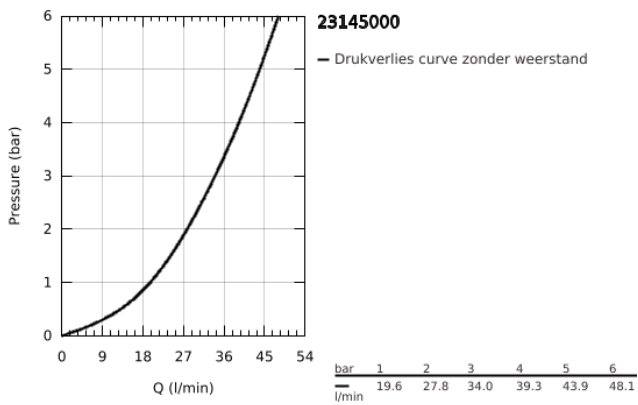

## 23 145 000 EUROCUBE EÉNGREEPSMENGKRAAN VOOR DOUCHE

### PRODUCTOMSCHRIJVING

- Kleur: chroom
- wandmontage
- metalen hendel
- GROHE SilkMove 46 mm cartouche met keramische schijven
- GROHE LongLife finish
- variabel instelbare debietbegrenzer
- afgedekte S-koppelingen
- terugstroombeveiliging