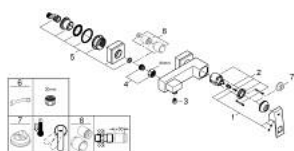

## 23 145 000 EUROCUBE EÉNGREEPSMENGKRAAN VOOR DOUCHE

### PRODUCTOMSCHRIJVING

- Kleur: chroom
- wandmontage
- metalen hendel
- GROHE SilkMove 46 mm cartouche met keramische schijven
- GROHE LongLife finish
- variabel instelbare debietbegrenzer
- afgedekte S-koppelingen
- terugstroombeveiliging

### RESERVEONDERDELEN , september 2010 – nu

- 1: Greep (Bestelnummer 46782000)
- 2: Cartouche (Bestelnummer 46048000)
- 3: Terugslagklep (Bestelnummer 08565000)
- 4: Aansluitkoppeling 1/2" (Bestelnummer 45044000)
- 5: S-koppeling (Bestelnummer 47824000)
- 6: Moersleutel, plat 30 mm voor opbouwkraanwerk, 34 mm voor thermostatische elementen (Bestelnummer 19377000)\*
- 7: Temperatuurbegrenzer (Bestelnummer 46375000)\*
- 8: Verlengset, 30 mm voor CoolTouch® thermostaten (Bestelnummer 46238000)\*