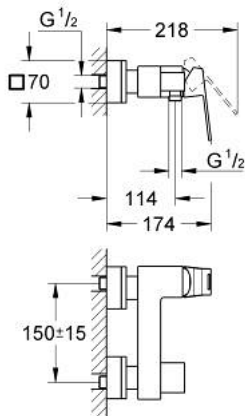

### PRODUCTOMSCHRIJVING

- Kleur: chroom
- wandmontage
- metalen hendel
- GROHE SilkMove 46 mm cartouche met keramische schijven
- GROHE LongLife finish
- variabel instelbare debietbegrenzer
- afgedekte S-koppelingen
- terugstroombeveiliging

### RESERVEONDERDELEN , september 2010 – nu

- 1: Greep (Bestelnummer 46782000)
- 2: Cartouche (Bestelnummer 46048000)
- 3: Terugslagklep (Bestelnummer 08565000)
- 4: Aansluitkoppeling 1/2" (Bestelnummer 45044000)
- 5: S-koppeling (Bestelnummer 47824000)
- 6: Moersleutel, plat 30 mm voor opbouwkraanwerk, 34 mm voor thermostatische elementen (Bestelnummer 19377000)\*
- 7: Temperatuurbegrenzer (Bestelnummer 46375000)\*
- 8: Verlengset, 30 mm voor CoolTouch® thermostaten (Bestelnummer 46238000)\*