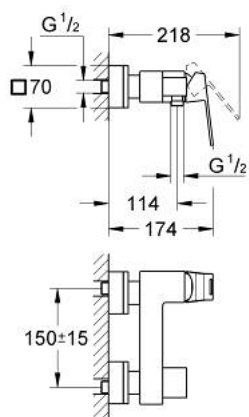

23 145 000 EUROCUBE MITIGEUR MONOCOMMANDE 1/2" DOUCHE

DESCRIPTION DU PRODUIT

- Couleur: chromé
- montage mural
- levier en métal
- GROHE SilkMove: cartouche en céramique 46 mm
- finition GROHE LongLife
- limiteur de débit ajustable
- raccords S à rosaces
- protection anti-retour

23 145 000 EUROCUBE MITIGEUR MONOCOMMANDE 1/2" DOUCHE

PIÈCES DE RECHANGE, septembre 2010 – maintenant

- 1: Levier (Numéro de commande 46782000)
- 2: Cartouche (Numéro de commande 46048000)
- 3: Clapet anti-retour (Numéro de commande 08565000)
- 4: Ecrou chromé avec partie filetée (Numéro de commande 45044000)
- 5: Raccord S mural (Numéro de commande 47824000)
- 6: Clé spéciale, 30 mm et 34 mm (Numéro de commande 19377000)*
- 7: Limiteur de température (Numéro de commande 46375000)*
- 8: Rallonge 3/4" 30 mm (Numéro de commande 46238000)*