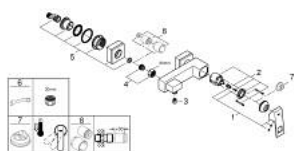

23 145 000 EUROCUBE MITIGEUR MONOCOMMANDE 1/2" DOUCHE

DESCRIPTION DU PRODUIT

- Couleur: chromé
- montage mural
- levier en métal
- GROHE SilkMove: cartouche en céramique 46 mm
- finition GROHE LongLife
- limiteur de débit ajustable
- raccords S à rosaces
- protection anti-retour

23 145 000 EUROCUBE MITIGEUR MONOCOMMANDE 1/2" DOUCHE

PIÈCES DE RECHANGE, septembre 2010 – maintenant

- 1: Levier (Numéro de commande 46782000)
- 2: Cartouche (Numéro de commande 46048000)
- 3: Clapet anti-retour (Numéro de commande 08565000)
- 4: Ecrou chromé avec partie filetée (Numéro de commande 45044000)
- 5: Raccord S mural (Numéro de commande 47824000)
- 6: Clé spéciale, 30 mm et 34 mm (Numéro de commande 19377000)*
- 7: Limiteur de température (Numéro de commande 46375000)*
- 8: Rallonge 3/4" 30 mm (Numéro de commande 46238000)*