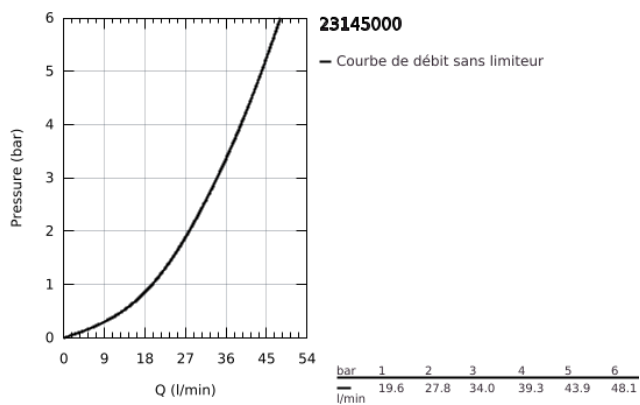

23 145 000 EUROCUBE MITIGEUR MONOCOMMANDE 1/2" DOUCHE

DESCRIPTION DU PRODUIT

- Couleur: chromé
- montage mural
- levier en métal
- GROHE SilkMove: cartouche en céramique 46 mm
- finition GROHE LongLife
- limiteur de débit ajustable
- raccords S à rosaces
- protection anti-retour

23 145 000 EUROCUBE MITIGEUR MONOCOMMANDE 1/2" DOUCHE

PIÈCES DE RECHANGE, septembre 2010 – maintenant

- 1: Levier (Numéro de commande 46782000)
- 2: Cartouche (Numéro de commande 46048000)
- 3: Clapet anti-retour (Numéro de commande 08565000)
- 4: Ecrou chromé avec partie filetée (Numéro de commande 45044000)
- 5: Raccord S mural (Numéro de commande 47824000)
- 6: Clé spéciale, 30 mm et 34 mm (Numéro de commande 19377000)*
- 7: Limiteur de température (Numéro de commande 46375000)*
- 8: Rallonge 3/4" 30 mm (Numéro de commande 46238000)*