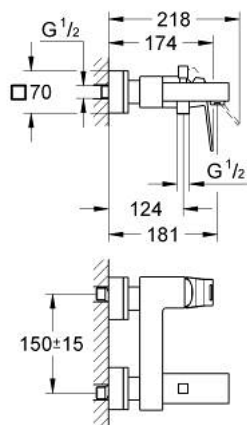

23 140 AL0 EUROCUBE EÉNGREEPSMENGKRAAN VOOR BAD/DOUCHE 1/2"

PRODUCTOMSCHRIJVING

- Kleur: brushed hard graphite
- wandmontage
- metalen hendel
- GROHE SilkMove 46 mm cartouche met keramische schijven
- GROHE LongLife finish
- variabel instelbare debietbegrenzer
- automatische omstelling: bad/douche
- mousseur
- afgedekte S-koppelingen
- terugstroombeveiliging

23 140 AL0 EUROCUBE EÉNGREEPSMENGKRAAN VOOR BAD/DOUCHE 1/2"

RESERVEONDERDELEN , maart 2019 – nu

- 1: Greep (Bestelnummer 46782AL0)
- 2: Cartouche (Bestelnummer 46048000)
- 3: Omstelknop (Bestelnummer 48128AL0)
- 4: Omstelling bad/douche (Bestelnummer 65655AL0)
- 5: Terugslagklep (Bestelnummer 08565000)
- 6: Mousseur (Bestelnummer 13952AL0)
- 7: Aansluitkoppeling 1/2" (Bestelnummer 45044AL0)
- 8: S-koppeling (Bestelnummer 47824AL0)
- 9: Moersleutel, plat 30 mm voor opbouwkraanwerk, 34 mm voor thermostatische elementen (Bestelnummer 19377000)*
- 10: Temperatuurbegrenzer (Bestelnummer 46375000)*
- 11: Verlengset, 30 mm voor CoolTouch® thermostaten (Bestelnummer 46238000)*