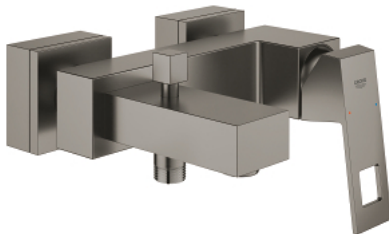

23 140 AL0 EUROCUBE EÉNGREEPSMENGKRAAN VOOR BAD/DOUCHE 1/2"

PRODUCTOMSCHRIJVING

- Kleur: brushed hard graphite
- wandmontage
- metalen hendel
- GROHE SilkMove 46 mm cartouche met keramische schijven
- GROHE LongLife finish
- variabel instelbare debietbegrenzer
- automatische omstelling: bad/douche
- mousseur
- afgedekte S-koppelingen
- terugstroombeveiliging

23 140 AL0 EUROCUBE EÉNGREEPSMENGKRAAN VOOR BAD/DOUCHE 1/2"

RESERVEONDERDELEN , maart 2019 – nu

- 1: Greep (Bestelnummer 46782AL0)
- 2: Cartouche (Bestelnummer 46048000)
- 3: Omstelknop (Bestelnummer 48128AL0)
- 4: Omstelling bad/douche (Bestelnummer 65655AL0)
- 5: Terugslagklep (Bestelnummer 08565000)
- 6: Mousseur (Bestelnummer 13952AL0)
- 7: Aansluitkoppeling 1/2" (Bestelnummer 45044AL0)
- 8: S-koppeling (Bestelnummer 47824AL0)
- 9: Moersleutel, plat 30 mm voor opbouwkraanwerk, 34 mm voor thermostatische elementen (Bestelnummer 19377000)*
- 10: Temperatuurbegrenzer (Bestelnummer 46375000)*
- 11: Verlengset, 30 mm voor CoolTouch® thermostaten (Bestelnummer 46238000)*