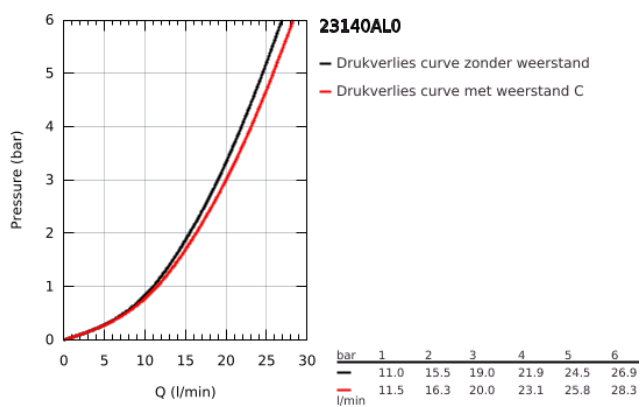

23 140 AL0 EUROCUBE EÉNGREEPSMENGKRAAN VOOR BAD/DOUCHE 1/2"

PRODUCTOMSCHRIJVING

- Kleur: brushed hard graphite
- wandmontage
- metalen hendel
- GROHE SilkMove 46 mm cartouche met keramische schijven
- GROHE LongLife finish
- variabel instelbare debietbegrenzer
- automatische omstelling: bad/douche
- mousseur
- afgedekte S-koppelingen
- terugstroombeveiliging

23 140 AL0 EUROCUBE EÉNGREEPSMENGKRAAN VOOR BAD/DOUCHE 1/2"

RESERVEONDERDELEN , maart 2019 – nu

- 1: Greep (Bestelnummer 46782AL0)
- 2: Cartouche (Bestelnummer 46048000)
- 3: Omstelknop (Bestelnummer 48128AL0)
- 4: Omstelling bad/douche (Bestelnummer 65655AL0)
- 5: Terugslagklep (Bestelnummer 08565000)
- 6: Mousseur (Bestelnummer 13952AL0)
- 7: Aansluitkoppeling 1/2" (Bestelnummer 45044AL0)
- 8: S-koppeling (Bestelnummer 47824AL0)
- 9: Moersleutel, plat 30 mm voor opbouwkraanwerk, 34 mm voor thermostatische elementen (Bestelnummer 19377000)*
- 10: Temperatuurbegrenzer (Bestelnummer 46375000)*
- 11: Verlengset, 30 mm voor CoolTouch® thermostaten (Bestelnummer 46238000)*