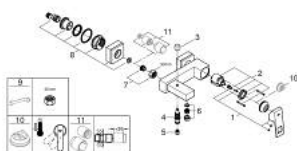

23 140 AL0 EUROCUBE EÉNGREEPSMENGKRAAN VOOR BAD/DOUCHE 1/2"

PRODUCTOMSCHRIJVING

- Kleur: brushed hard graphite
- wandmontage
- metalen hendel
- GROHE SilkMove 46 mm cartouche met keramische schijven
- GROHE LongLife finish
- variabel instelbare debietbegrenzer
- automatische omstelling: bad/douche
- mousseur
- afgedekte S-koppelingen
- terugstroombeveiliging

23 140 AL0 EUROCUBE EÉNGREEPSMENGKRAAN VOOR BAD/DOUCHE 1/2"

RESERVEONDERDELEN , maart 2019 – nu

- 1: Greep (Bestelnummer 46782AL0)
- 2: Cartouche (Bestelnummer 46048000)
- 3: Omstelknop (Bestelnummer 48128AL0)
- 4: Omstelling bad/douche (Bestelnummer 65655AL0)
- 5: Terugslagklep (Bestelnummer 08565000)
- 6: Mousseur (Bestelnummer 13952AL0)
- 7: Aansluitkoppeling 1/2" (Bestelnummer 45044AL0)
- 8: S-koppeling (Bestelnummer 47824AL0)
- 9: Moersleutel, plat 30 mm voor opbouwkraanwerk, 34 mm voor thermostatische elementen (Bestelnummer 19377000)*
- 10: Temperatuurbegrenzer (Bestelnummer 46375000)*
- 11: Verlengset, 30 mm voor CoolTouch® thermostaten (Bestelnummer 46238000)*