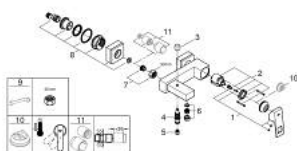

### DESCRIPTION DU PRODUIT

- Couleur: brushed hard graphite
- montage mural
- levier en métal
- GROHE SilkMove: cartouche en céramique 46 mm
- Finition GROHE LongLife
- limiteur de débit ajustable
- inverseur automatique bain/douche
- mousseur
- raccords S à rosaces
- protection anti-retour

### PIÈCES DE RECHANGE, mars 2019 – maintenant

- 1: Levier (Numéro de commande 46782AL0)
- 2: Cartouche (Numéro de commande 46048000)
- 3: Bouton d'inverseur (Numéro de commande 48128AL0)
- 4: Mécanisme d'inverseur (Numéro de commande 65655AL0)
- 5: Clapet anti-retour (Numéro de commande 08565000)
- 6: Mousseur (Numéro de commande 13952AL0)
- 7: Ecrou chromé avec partie filetée (Numéro de commande 45044AL0)
- 8: Raccord S mural (Numéro de commande 47824AL0)
- 9: Clé spéciale, 30 mm et 34 mm (Numéro de commande 19377000)\*
- 10: Limiteur de température (Numéro de commande 46375000)\*
- 11: Rallonge 3/4" 30 mm (Numéro de commande 46238000)\*