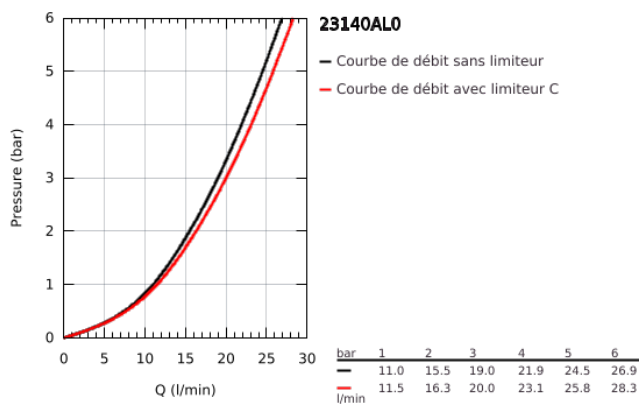

### DESCRIPTION DU PRODUIT

- Couleur: brushed hard graphite
- montage mural
- levier en métal
- GROHE SilkMove: cartouche en céramique 46 mm
- Finition GROHE LongLife
- limiteur de débit ajustable
- inverseur automatique bain/douche
- mousseur
- raccords S à rosaces
- protection anti-retour