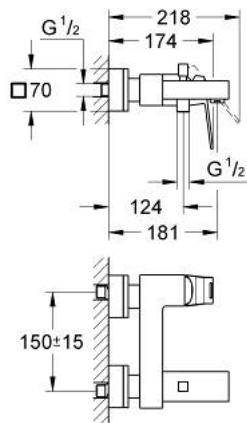

### DESCRIPTION DU PRODUIT

- Couleur: brushed hard graphite
- montage mural
- levier en métal
- GROHE SilkMove: cartouche en céramique 46 mm
- Finition GROHE LongLife
- limiteur de débit ajustable
- inverseur automatique bain/douche
- mousseur
- raccords S à rosaces
- protection anti-retour

### PIÈCES DE RECHANGE, mars 2019 – maintenant

- 1: Levier (Numéro de commande 46782AL0)
- 2: Cartouche (Numéro de commande 46048000)
- 3: Bouton d'inverseur (Numéro de commande 48128AL0)
- 4: Mécanisme d'inverseur (Numéro de commande 65655AL0)
- 5: Clapet anti-retour (Numéro de commande 08565000)
- 6: Mousseur (Numéro de commande 13952AL0)
- 7: Ecrou chromé avec partie filetée (Numéro de commande 45044AL0)
- 8: Raccord S mural (Numéro de commande 47824AL0)
- 9: Clé spéciale, 30 mm et 34 mm (Numéro de commande 19377000)\*
- 10: Limiteur de température (Numéro de commande 46375000)\*
- 11: Rallonge 3/4" 30 mm (Numéro de commande 46238000)\*