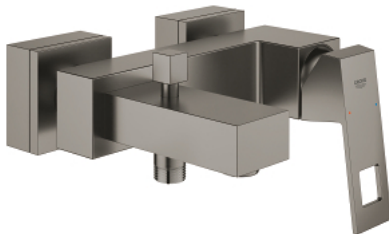

## 23 140 AL0 EUROCUBE MITIGEUR MONOCOMMANDE 1/2" BAIN/DOUCHE

### DESCRIPTION DU PRODUIT

- Couleur: brushed hard graphite
- montage mural
- levier en métal
- GROHE SilkMove: cartouche en céramique 46 mm
- Finition GROHE LongLife
- limiteur de débit ajustable
- inverseur automatique bain/douche
- mousseur
- raccords S à rosaces
- protection anti-retour

### PIÈCES DE RECHANGE, mars 2019 – maintenant

- 1: Levier (Numéro de commande 46782AL0)
- 2: Cartouche (Numéro de commande 46048000)
- 3: Bouton d'inverseur (Numéro de commande 48128AL0)
- 4: Mécanisme d'inverseur (Numéro de commande 65655AL0)
- 5: Clapet anti-retour (Numéro de commande 08565000)
- 6: Mousseur (Numéro de commande 13952AL0)
- 7: Ecrou chromé avec partie filetée (Numéro de commande 45044AL0)
- 8: Raccord S mural (Numéro de commande 47824AL0)
- 9: Clé spéciale, 30 mm et 34 mm (Numéro de commande 19377000)\*
- 10: Limiteur de température (Numéro de commande 46375000)\*
- 11: Rallonge 3/4" 30 mm (Numéro de commande 46238000)\*