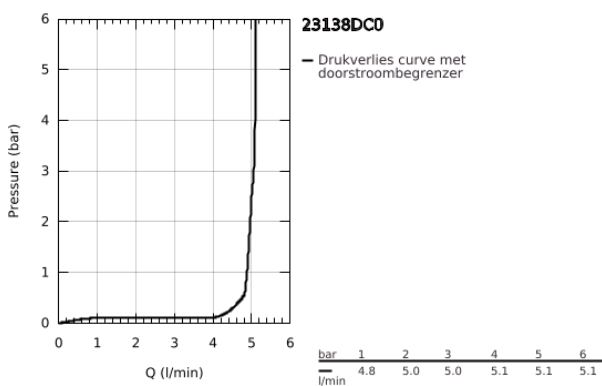

23 138 DC0 EUROCUBE BIDETMENGKRAAN S-SIZE

PRODUCTOMSCHRIJVING

- Kleur: supersteel
- ééngatsmontage
- metalen hendel
- GROHE SilkMove 28 mm cartouche met keramische schijven
- GROHE LongLife finish
- GROHE EcoJoy waterbesparende technologie
- maximale doorstroming (bij 3 bar): 5 l/min
- GROHE FastFixation Plus

- kogelgewricht en mousseur
- automatische lediging 1 1/4"
- flexibele aansluitsslangen

23 138 DC0 EUROCUBE BIDETMENGKRAAN S-SIZE

RESERVEONDERDELEN , juli 2018 – nu

- 1: Greep (Bestelnummer 46786DC0)
 - 2: Bevestigingsring (Bestelnummer 46715000)
 - 3: Cartouche (Bestelnummer 46580000)
 - 4: Kogelgewricht met mousseur (Bestelnummer 46791DC0)
 - 5: Trekstang (Bestelnummer 46787DC0)
 - 6: Universele kraanmontageset (Bestelnummer 46645000)
 - 7: Afvoergarnituur (Bestelnummer 28910DC0)
 - 7.1: Stop voor afvoergarnituur (Bestelnummer 07182DC0)
 - 7.2: Kogelstang (Bestelnummer 07052000)
 - 8: Pijpsleutel (Bestelnummer 19017000)*
 - 9: Kogelstang (Bestelnummer 07341000)*
- * Optionele accessoires