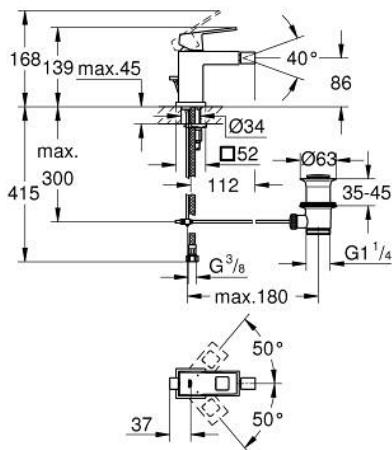

23 138 DC0 EUROCUBE BIDETMENGKRAAN S-SIZE

PRODUCTOMSCHRIJVING

- Kleur: supersteel
- ééngatsmontage
- metalen hendel
- GROHE SilkMove 28 mm cartouche met keramische schijven
- GROHE LongLife finish
- GROHE EcoJoy waterbesparende technologie
- maximale doorstroming (bij 3 bar): 5 l/min
- GROHE FastFixation Plus

- kogelgewricht en mousseur
- automatische lediging 1 1/4"
- flexibele aansluitsslangen

23 138 DC0 EUROCUBE BIDETMENGKRAAN S-SIZE

RESERVEONDERDELEN , juli 2018 – nu

- 1: Greep (Bestelnummer 46786DC0)
 - 2: Bevestigingsring (Bestelnummer 46715000)
 - 3: Cartouche (Bestelnummer 46580000)
 - 4: Kogelgewricht met mousseur (Bestelnummer 46791DC0)
 - 5: Trekstang (Bestelnummer 46787DC0)
 - 6: Universele kraanmontageset (Bestelnummer 46645000)
 - 7: Afvoergarnituur (Bestelnummer 28910DC0)
 - 7.1: Stop voor afvoergarnituur (Bestelnummer 07182DC0)
 - 7.2: Kogelstang (Bestelnummer 07052000)
 - 8: Pijpsleutel (Bestelnummer 19017000)*
 - 9: Kogelstang (Bestelnummer 07341000)*
- * Optionele accessoires