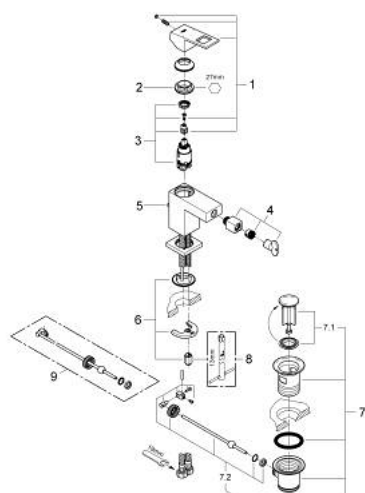

23 138 DC0 EUROCUBE BIDETMENGKRAAN S-SIZE

PRODUCTOMSCHRIJVING

- Kleur: supersteel
- ééngatsmontage
- metalen hendel
- GROHE SilkMove 28 mm cartouche met keramische schijven
- GROHE LongLife finish
- GROHE EcoJoy waterbesparende technologie
- maximale doorstroming (bij 3 bar): 5 l/min
- GROHE FastFixation Plus

- kogelgewricht en mousseur
- automatische lediging 1 1/4"
- flexibele aansluitsslangen

23 138 DC0 EUROCUBE BIDETMENGKRAAN S-SIZE

RESERVEONDERDELEN , juli 2018 – nu

- 1: Greep (Bestelnummer 46786DC0)
 - 2: Bevestigingsring (Bestelnummer 46715000)
 - 3: Cartouche (Bestelnummer 46580000)
 - 4: Kogelgewricht met mousseur (Bestelnummer 46791DC0)
 - 5: Trekstang (Bestelnummer 46787DC0)
 - 6: Universele kraanmontageset (Bestelnummer 46645000)
 - 7: Afvoergarnituur (Bestelnummer 28910DC0)
 - 7.1: Stop voor afvoergarnituur (Bestelnummer 07182DC0)
 - 7.2: Kogelstang (Bestelnummer 07052000)
 - 8: Pijpsleutel (Bestelnummer 19017000)*
 - 9: Kogelstang (Bestelnummer 07341000)*
- * Optionele accessoires