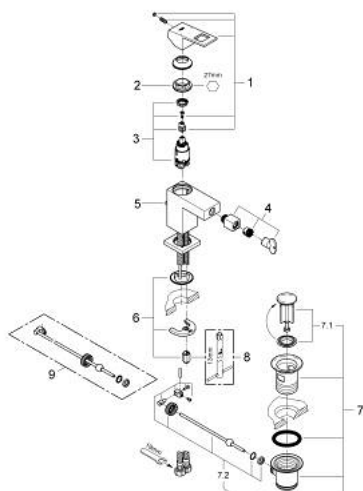

## 23 138 DC0 EUROCUBE MITIGEUR MONOCOMMANDE BIDET TAILLE S

### PIÈCES DE RECHANGE, juillet 2018 – maintenant

- 1: Levier (Numéro de commande 46786DC0)
  - 2: Bague de fixation (Numéro de commande 46715000)
  - 3: Cartouche (Numéro de commande 46580000)
  - 4: Mousseur à rotule (Numéro de commande 46791DC0)
  - 5: Tirette de vidage (Numéro de commande 46787DC0)
  - 6: Ensemble de fixation universel pour robinets (Numéro de commande 46645000)
  - 7: Garniture de vidage 1 1/4" (Numéro de commande 28910DC0)
  - 7.1: Clapet de vidage (Numéro de commande 07182DC0)
  - 7.2: Tige et rotule de vidage (Numéro de commande 07052000)
  - 8: Clef plate SW 46 mm à 6 pans (Numéro de commande 19017000)\*
  - 9: Tige et rotule de vidage (Numéro de commande 07341000)\*
- \* Accessoires optionels