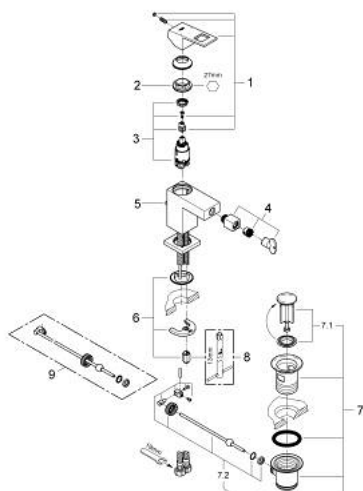

### DESCRIPTION DU PRODUIT

- Couleur: chromé
- monotrou
- levier en métal
- GROHE SilkMove : cartouche en céramique 28 mm
- finition GROHE LongLife
- GROHE EcoJoy technologie d'économie d'eau
- débit maximal (à 3 bar) : 5 l/min
- GROHE FastFixation Plus
- mousseur à rotule
- vidage automatique 1 1/4"
- flexible(s) de raccordement souple(s)

23 138 000 **EUROCUBE MITIGEUR MONOCOMMANDE BIDET**  
**TAILLE S**

**PIÈCES DE RECHANGE**, septembre 2010 – maintenant

- 1: Levier (Numéro de commande 46786000)
- 2: Bague de fixation (Numéro de commande 46715000)
- 3: Cartouche (Numéro de commande 46580000)
- 4: Mousseur à rotule (Numéro de commande 46791000)
- 5: Tirette de vidage (Numéro de commande 46787000)
- 6: Ensemble de fixation universel pour robinets (Numéro de commande 46645000)
- 7: Garniture de vidage 1 1/4" (Numéro de commande 28910000)
- 7.1: Clapet de vidage (Numéro de commande 07182000)
- 7.2: Tige et rotule de vidage (Numéro de commande 07052000)
- 8: Clef plate SW 46 mm à 6 pans (Numéro de commande 19017000)\*
- 9: Tige et rotule de vidage (Numéro de commande 07341000)\*