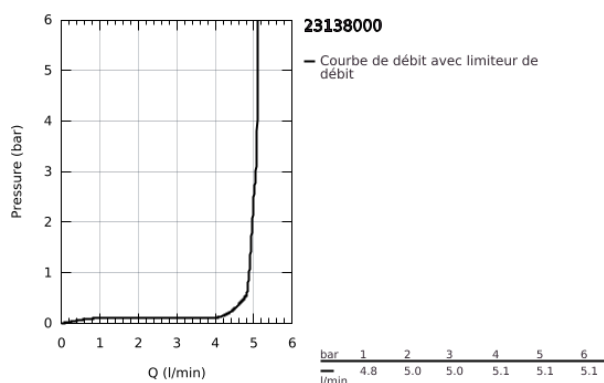

## 23 138 000 EUROCUBE MITIGEUR MONOCOMMANDE BIDET TAILLE S

### DESCRIPTION DU PRODUIT

- Couleur: chromé
- monotrou
- levier en métal
- GROHE SilkMove : cartouche en céramique 28 mm
- finition GROHE LongLife
- GROHE EcoJoy technologie d'économie d'eau
- débit maximal (à 3 bar) : 5 l/min
- GROHE FastFixation Plus
- mousseur à rotule
- vidage automatique 1 1/4"
- flexible(s) de raccordement souple(s)