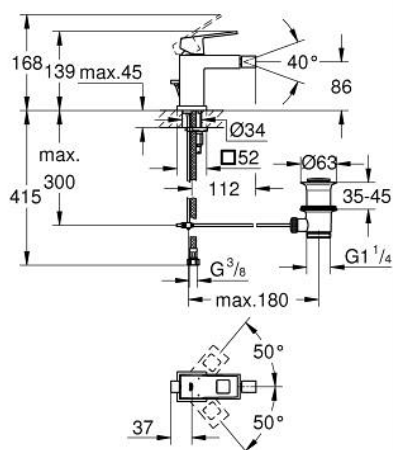

### DESCRIPTION DU PRODUIT

- Couleur: chromé
- monotrou
- levier en métal
- GROHE SilkMove : cartouche en céramique 28 mm
- finition GROHE LongLife
- GROHE EcoJoy technologie d'économie d'eau
- débit maximal (à 3 bar) : 5 l/min
- GROHE FastFixation Plus
- mousseur à rotule
- vidage automatique 1 1/4"
- flexible(s) de raccordement souple(s)

23 138 000 **EUROCUBE MITIGEUR MONOCOMMANDE BIDET**  
**TAILLE S**

**PIÈCES DE RECHANGE**, septembre 2010 – maintenant

- 1: Levier (Numéro de commande 46786000)
- 2: Bague de fixation (Numéro de commande 46715000)
- 3: Cartouche (Numéro de commande 46580000)
- 4: Mousseur à rotule (Numéro de commande 46791000)
- 5: Tirette de vidage (Numéro de commande 46787000)
- 6: Ensemble de fixation universel pour robinets (Numéro de commande 46645000)
- 7: Garniture de vidage 1 1/4" (Numéro de commande 28910000)
- 7.1: Clapet de vidage (Numéro de commande 07182000)
- 7.2: Tige et rotule de vidage (Numéro de commande 07052000)
- 8: Clef plate SW 46 mm à 6 pans (Numéro de commande 19017000)\*
- 9: Tige et rotule de vidage (Numéro de commande 07341000)\*