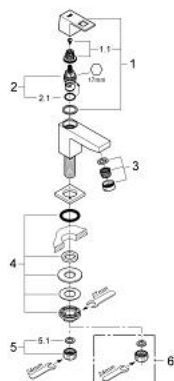

23 137 000 EUROCUBE TOILETKRAAN XS-SIZE

PRODUCTOMSCHRIJVING

- Kleur: chroom
- ééngatsmontage
- metalen hendel
- GROHE Carbodur keramisch binnenwerk 1/2", 90°
- GROHE LongLife finish
- GROHE EcoJoy waterbesparende technologie
- maximale doorstroming (bij 3 bar): 5 l/min
- SpeedClean mousseur
- aansluitmoer 1/2" x 10,5 mm

23 137 000 EUROCUBE TOILETKRAAN XS-SIZE

RESERVEONDERDELEN , september 2011 – nu

- 1: Eurocube hendel (Bestelnummer 48127000)
- 1.10: Bevestigingsset greep (Bestelnummer 45186000)
- 1.10.1: O-Ring Ø18,2 x Ø1,7 (Bestelnummer 0392400M)
- 2: Keramisch bovendeel 1/2" (Bestelnummer 45882000)
- 2.1: O-Ring Ø18,2 x Ø1,7 (Bestelnummer 0392400M)
- 3: Laminair straalbreker (Bestelnummer 13955000)
- 4: Kraan montageset 1/2" (Bestelnummer 45000000)
- 5: Moer 1/2" (Bestelnummer 1290100M)
- 5.1: Dichting Ø18,5 x Ø12 x 2 (Bestelnummer 0138900M)
- 6: Moer 1/2" (Bestelnummer 1290200M)*