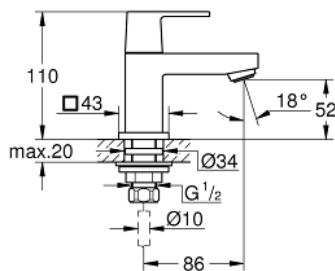

23 137 000 EUROCUBE TOILETKRAAN XS-SIZE

PRODUCTOMSCHRIJVING

- Kleur: chroom
- ééngatsmontage
- metalen hendel
- GROHE Carbodur keramisch binnenwerk 1/2", 90°
- GROHE LongLife finish
- GROHE EcoJoy waterbesparende technologie
- maximale doorstroming (bij 3 bar): 5 l/min
- SpeedClean mousseur
- aansluitmoer 1/2" x 10,5 mm

23 137 000 EUROCUBE TOILETKRAAN XS-SIZE

RESERVEONDERDELEN , september 2011 – nu

- 1: Eurocube hendel (Bestelnummer 48127000)
- 1.10: Bevestigingsset greep (Bestelnummer 45186000)
- 1.10.1: O-Ring Ø18,2 x Ø1,7 (Bestelnummer 0392400M)
- 2: Keramisch bovendeel 1/2" (Bestelnummer 45882000)
- 2.1: O-Ring Ø18,2 x Ø1,7 (Bestelnummer 0392400M)
- 3: Laminair straalbreker (Bestelnummer 13955000)
- 4: Kraan montageset 1/2" (Bestelnummer 45000000)
- 5: Moer 1/2" (Bestelnummer 1290100M)
- 5.1: Dichting Ø18,5 x Ø12 x 2 (Bestelnummer 0138900M)
- 6: Moer 1/2" (Bestelnummer 1290200M)*