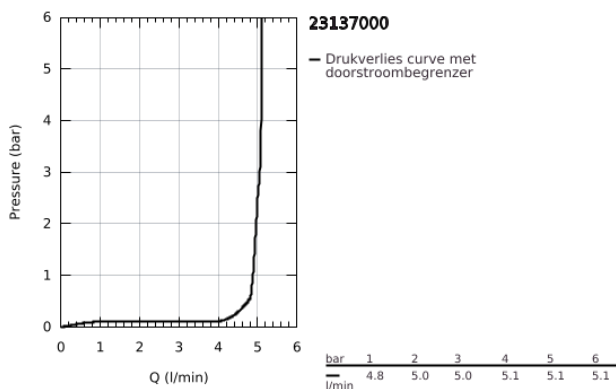

23 137 000 EUROCUBE TOILETKRAAN XS-SIZE

PRODUCTOMSCHRIJVING

- Kleur: chroom
- ééngatsmontage
- metalen hendel
- GROHE Carbodur keramisch binnenwerk 1/2", 90°
- GROHE LongLife finish
- GROHE EcoJoy waterbesparende technologie
- maximale doorstroming (bij 3 bar): 5 l/min
- SpeedClean mousseur
- aansluitmoer 1/2" x 10,5 mm

23 137 000 EUROCUBE TOILETKRAAN XS-SIZE

RESERVEONDERDELEN , september 2011 – nu

- 1: Eurocube hendel (Bestelnummer 48127000)
- 1.10: Bevestigingsset greep (Bestelnummer 45186000)
- 1.10.1: O-Ring Ø18,2 x Ø1,7 (Bestelnummer 0392400M)
- 2: Keramisch bovendeel 1/2" (Bestelnummer 45882000)
- 2.1: O-Ring Ø18,2 x Ø1,7 (Bestelnummer 0392400M)
- 3: Laminair straalbreker (Bestelnummer 13955000)
- 4: Kraan montageset 1/2" (Bestelnummer 45000000)
- 5: Moer 1/2" (Bestelnummer 1290100M)
- 5.1: Dichting Ø18,5 x Ø12 x 2 (Bestelnummer 0138900M)
- 6: Moer 1/2" (Bestelnummer 1290200M)*