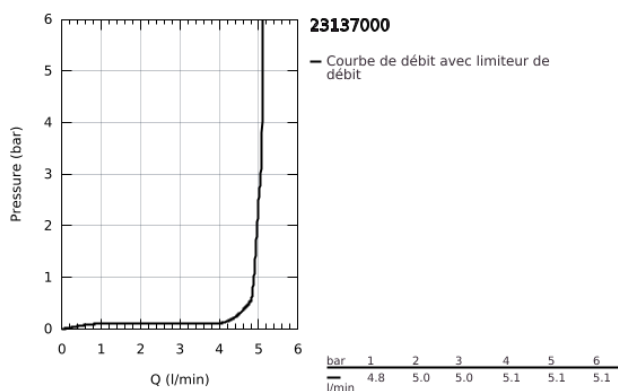

23 137 000 EUROCUBE ROBINET LAVE-MAINS TAILLE XS

DESCRIPTION DU PRODUIT

- Couleur: chromé
- monotrou
- levier en métal
- tête céramique 1/2", 90°
- finition GROHE LongLife
- GROHE EcoJoy technologie d'économie d'eau
- débit maximal (à 3 bar) : 5 l/min
- mousseur SpeedClean, procédé anti-calcaire
- écrou de raccord 1/2" x 10,5 mm

23 137 000 EUROCUBE ROBINET LAVE-MAINS TAILLE XS

PIÈCES DE RECHANGE, septembre 2011 – maintenant

- 1: Eurocube levier (Numéro de commande 48127000)
 - 1.10: Fixation de croisillon (Numéro de commande 45186000)
 - 1.10.1: Joint torique 18,2 x 1,7 (Numéro de commande 0392400M)
 - 2: Tête à disques en céramique 1/2" (Numéro de commande 45882000)
 - 2.1: Joint torique 18,2 x 1,7 (Numéro de commande 0392400M)
 - 3: Mousseur jet laminaire (Numéro de commande 13955000)
 - 4: Fixation 1/2 (Numéro de commande 45000000)
 - 5: Bague filetée 1/2" (Numéro de commande 1290100M)
 - 5.1: Joint fibre 15x21 (Numéro de commande 0138900M)
 - 6: Ecrou 1/2" x 14,5 mm (Numéro de commande 1290200M)*
- * Accessoires optionels