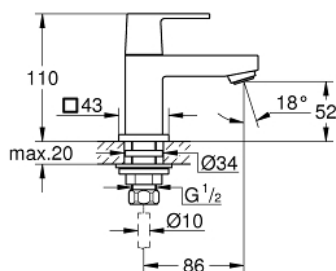

23 137 000 EUROCUBE ROBINET LAVE-MAINS TAILLE XS

DESCRIPTION DU PRODUIT

- Couleur: chromé
- monotrou
- levier en métal
- tête céramique 1/2", 90°
- finition GROHE LongLife
- GROHE EcoJoy technologie d'économie d'eau
- débit maximal (à 3 bar) : 5 l/min
- mousseur SpeedClean, procédé anti-calcaire
- écrou de raccord 1/2" x 10,5 mm

23 137 000 EUROCUBE ROBINET LAVE-MAINS TAILLE XS

PIÈCES DE RECHANGE, septembre 2011 – maintenant

- 1: Eurocube levier (Numéro de commande 48127000)
 - 1.10: Fixation de croisillon (Numéro de commande 45186000)
 - 1.10.1: Joint torique 18,2 x 1,7 (Numéro de commande 0392400M)
 - 2: Tête à disques en céramique 1/2" (Numéro de commande 45882000)
 - 2.1: Joint torique 18,2 x 1,7 (Numéro de commande 0392400M)
 - 3: Mousseur jet laminaire (Numéro de commande 13955000)
 - 4: Fixation 1/2 (Numéro de commande 45000000)
 - 5: Bague filetée 1/2" (Numéro de commande 1290100M)
 - 5.1: Joint fibre 15x21 (Numéro de commande 0138900M)
 - 6: Ecrou 1/2" x 14,5 mm (Numéro de commande 1290200M)*
- * Accessoires optionels