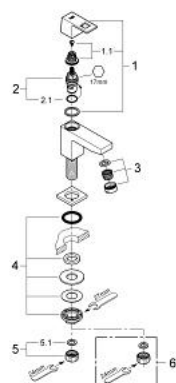

23 137 000 EUROCUBE ROBINET LAVE-MAINS TAILLE XS

DESCRIPTION DU PRODUIT

- Couleur: chromé
- monotrou
- levier en métal
- tête céramique 1/2", 90°
- finition GROHE LongLife
- GROHE EcoJoy technologie d'économie d'eau
- débit maximal (à 3 bar) : 5 l/min
- mousseur SpeedClean, procédé anti-calcaire
- écrou de raccord 1/2" x 10,5 mm

23 137 000 EUROCUBE ROBINET LAVE-MAINS TAILLE XS

PIÈCES DE RECHANGE, septembre 2011 – maintenant

- 1: Eurocube levier (Numéro de commande 48127000)
 - 1.10: Fixation de croisillon (Numéro de commande 45186000)
 - 1.10.1: Joint torique 18,2 x 1,7 (Numéro de commande 0392400M)
 - 2: Tête à disques en céramique 1/2" (Numéro de commande 45882000)
 - 2.1: Joint torique 18,2 x 1,7 (Numéro de commande 0392400M)
 - 3: Mousseur jet laminaire (Numéro de commande 13955000)
 - 4: Fixation 1/2 (Numéro de commande 45000000)
 - 5: Bague filetée 1/2" (Numéro de commande 1290100M)
 - 5.1: Joint fibre 15x21 (Numéro de commande 0138900M)
 - 6: Ecrou 1/2" x 14,5 mm (Numéro de commande 1290200M)*
- * Accessoires optionels