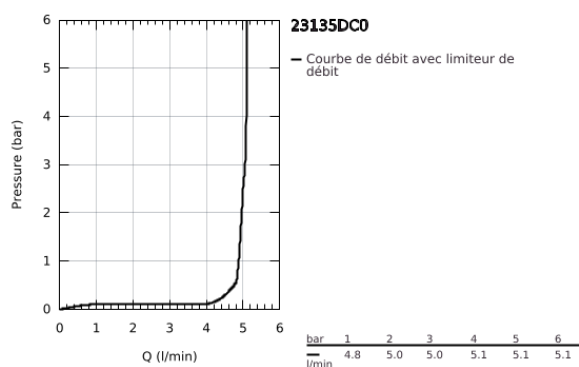

23 135 DC0 EUROCUBE MITIGEUR MONOCOMMANDE LAVABO TAILLE L

DESCRIPTION DU PRODUIT

- Couleur: supersteel
- monotrou
- levier en métal
- GROHE SilkMove : cartouche en céramique 28 mm
- limiteur de course intégré
- Finition GROHE LongLife
- GROHE EcoJoy technologie d'économie d'eau
- débit maximal (à 3 bar) : 5 l/min
- mousseur SpeedClean, procédé anti-calcaire
- GROHE FastFixation Plus

- bec mobile avec butée
- vidage automatique 1 1/4"
- flexible(s) de raccordement souple(s)