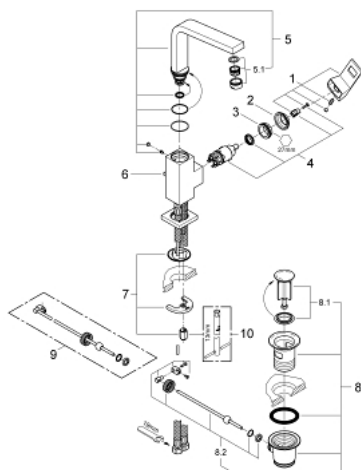

### DESCRIPTION DU PRODUIT

- Couleur: supersteel
- monotrou
- levier en métal
- GROHE SilkMove : cartouche en céramique 28 mm
- limiteur de course intégré
- Finition GROHE LongLife
- GROHE EcoJoy technologie d'économie d'eau
- débit maximal (à 3 bar) : 5 l/min
- mousseur SpeedClean, procédé anti-calcaire
- GROHE FastFixation Plus

- bec mobile avec butée
- vidage automatique 1 1/4"
- flexible(s) de raccordement souple(s)

## 23 135 DC0 EUROUCUBE MITIGEUR MONOCOMMANDE LAVABO TAILLE L

### PIÈCES DE RECHANGE, juillet 2018 – maintenant

- 1: Levier (Numéro de commande 46788DC0)
  - 2: Capuchon de recouvrement (Numéro de commande 46581DC0)
  - 3: Bague de fixation (Numéro de commande 07419000)
  - 4: Cartouche (Numéro de commande 46580000)
  - 5: Bec col de cygne (Numéro de commande 13322DC0)
  - 5.1: Mousseur (Numéro de commande 13929DC0)
  - 6: Tirette de vidage (Numéro de commande 46787DC0)
  - 7: Ensemble de fixation universel pour robinets (Numéro de commande 46645000)
  - 8: Garniture de vidage 1 1/4" (Numéro de commande 28910DC0)
  - 8.1: Clapet de vidage (Numéro de commande 07182DC0)
  - 8.2: Tige et rotule de vidage (Numéro de commande 07052000)
  - 9: Tige et rotule de vidage (Numéro de commande 07341000)\*
  - 10: Clef plate SW 46 mm à 6 pans (Numéro de commande 19017000)\*
- \* Accessoires optionnels