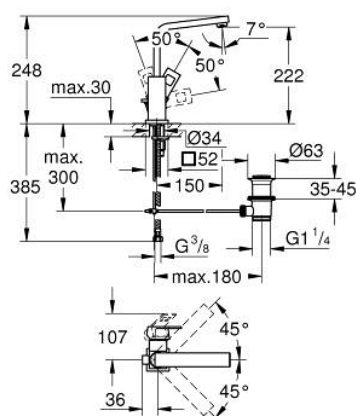

## 23 135 DC0 EUROCUBE MITIGEUR MONOCOMMANDE LAVABO TAILLE L

### DESCRIPTION DU PRODUIT

- Couleur: supersteel
- monotrou
- levier en métal
- GROHE SilkMove : cartouche en céramique 28 mm
- limiteur de course intégré
- Finition GROHE LongLife
- GROHE EcoJoy technologie d'économie d'eau
- débit maximal (à 3 bar) : 5 l/min
- mousseur SpeedClean, procédé anti-calcaire
- GROHE FastFixation Plus

- bec mobile avec butée
- vidage automatique 1 1/4"
- flexible(s) de raccordement souple(s)

### PIÈCES DE RECHANGE, juillet 2018 – maintenant

- 1: Levier (Numéro de commande 46788DC0)
  - 2: Capuchon de recouvrement (Numéro de commande 46581DC0)
  - 3: Bague de fixation (Numéro de commande 07419000)
  - 4: Cartouche (Numéro de commande 46580000)
  - 5: Bec col de cygne (Numéro de commande 13322DC0)
  - 5.1: Mousseur (Numéro de commande 13929DC0)
  - 6: Tirette de vidage (Numéro de commande 46787DC0)
  - 7: Ensemble de fixation universel pour robinets (Numéro de commande 46645000)
  - 8: Garniture de vidage 1 1/4" (Numéro de commande 28910DC0)
  - 8.1: Clapet de vidage (Numéro de commande 07182DC0)
  - 8.2: Tige et rotule de vidage (Numéro de commande 07052000)
  - 9: Tige et rotule de vidage (Numéro de commande 07341000)\*
  - 10: Clef plate SW 46 mm à 6 pans (Numéro de commande 19017000)\*
- \* Accessoires optionnels