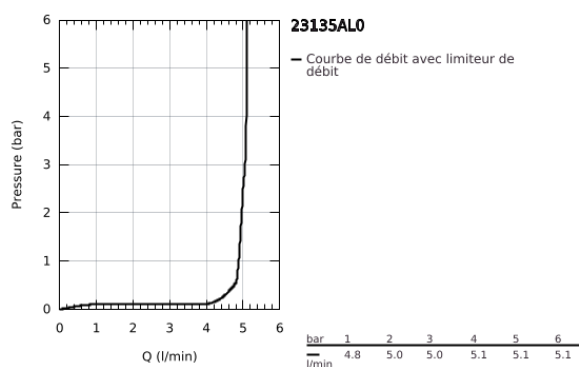

23 135 AL0 EUROCUBE MITIGEUR MONOCOMMANDE LAVABO TAILLE L

DESCRIPTION DU PRODUIT

- Couleur: brushed hard graphite
- monotrou
- levier en métal
- GROHE SilkMove : cartouche en céramique 28 mm
- limiteur de course intégré
- Finition GROHE LongLife
- GROHE EcoJoy technologie d'économie d'eau
- débit maximal (à 3 bar) : 5 l/min
- mousseur SpeedClean, procédé anti-calcaire
- GROHE FastFixation Plus

- bec mobile avec butée
- vidage automatique 1 1/4"
- flexible(s) de raccordement souple(s)

23 135 AL0 EUROCUBE MITIGEUR MONOCOMMANDE LAVABO TAILLE L

PIÈCES DE RECHANGE, mars 2019 – maintenant

- 1: Levier (Numéro de commande 46788AL0)
- 2: Capuchon de recouvrement (Numéro de commande 46581AL0)
- 3: Bague de fixation (Numéro de commande 07419000)
- 4: Cartouche (Numéro de commande 46580000)
- 5: Bec col de cygne (Numéro de commande 13322AL0)
- 5.1: Mousseur (Numéro de commande 13929AL0)
- 6: Tirette de vidage (Numéro de commande 46787AL0)
- 7: Ensemble de fixation universel pour robinets (Numéro de commande 46645000)
- 8: Garniture de vidage 1 1/4" (Numéro de commande 28910AL0)
- 8.1: Clapet de vidage (Numéro de commande 07182AL0)
- 8.2: Tige et rotule de vidage (Numéro de commande 07052000)
- 9: Tige et rotule de vidage (Numéro de commande 07341000)*
- 10: Clef plate SW 46 mm à 6 pans (Numéro de commande 19017000)*