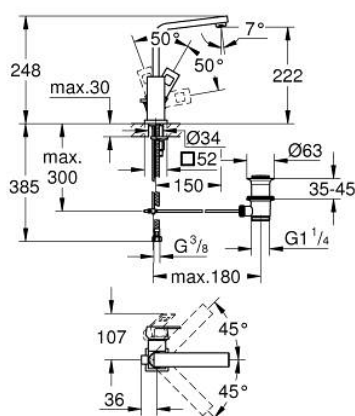

23 135 AL0 EUROCUBE MITIGEUR MONOCOMMANDE LAVABO TAILLE L

DESCRIPTION DU PRODUIT

- Couleur: brushed hard graphite
- monotrou
- levier en métal
- GROHE SilkMove : cartouche en céramique 28 mm
- limiteur de course intégré
- Finition GROHE LongLife
- GROHE EcoJoy technologie d'économie d'eau
- débit maximal (à 3 bar) : 5 l/min
- mousseur SpeedClean, procédé anti-calcaire
- GROHE FastFixation Plus

- bec mobile avec butée
- vidage automatique 1 1/4"
- flexible(s) de raccordement souple(s)

23 135 AL0 EUROCUBE MITIGEUR MONOCOMMANDE LAVABO TAILLE L

PIÈCES DE RECHANGE, mars 2019 – maintenant

- 1: Levier (Numéro de commande 46788AL0)
- 2: Capuchon de recouvrement (Numéro de commande 46581AL0)
- 3: Bague de fixation (Numéro de commande 07419000)
- 4: Cartouche (Numéro de commande 46580000)
- 5: Bec col de cygne (Numéro de commande 13322AL0)
- 5.1: Mousseur (Numéro de commande 13929AL0)
- 6: Tirette de vidage (Numéro de commande 46787AL0)
- 7: Ensemble de fixation universel pour robinets (Numéro de commande 46645000)
- 8: Garniture de vidage 1 1/4" (Numéro de commande 28910AL0)
- 8.1: Clapet de vidage (Numéro de commande 07182AL0)
- 8.2: Tige et rotule de vidage (Numéro de commande 07052000)
- 9: Tige et rotule de vidage (Numéro de commande 07341000)*
- 10: Clef plate SW 46 mm à 6 pans (Numéro de commande 19017000)*