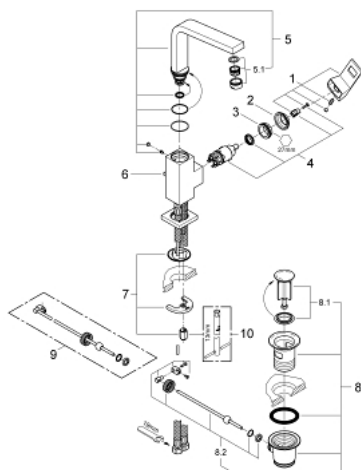

23 135 AL0 EUROCUBE MITIGEUR MONOCOMMANDE LAVABO TAILLE L

DESCRIPTION DU PRODUIT

- Couleur: brushed hard graphite
- monotrou
- levier en métal
- GROHE SilkMove : cartouche en céramique 28 mm
- limiteur de course intégré
- Finition GROHE LongLife
- GROHE EcoJoy technologie d'économie d'eau
- débit maximal (à 3 bar) : 5 l/min
- mousseur SpeedClean, procédé anti-calcaire
- GROHE FastFixation Plus

- bec mobile avec butée
- vidage automatique 1 1/4"
- flexible(s) de raccordement souple(s)

23 135 AL0 EUROCUBE MITIGEUR MONOCOMMANDE LAVABO TAILLE L

PIÈCES DE RECHANGE, mars 2019 – maintenant

- 1: Levier (Numéro de commande 46788AL0)
- 2: Capuchon de recouvrement (Numéro de commande 46581AL0)
- 3: Bague de fixation (Numéro de commande 07419000)
- 4: Cartouche (Numéro de commande 46580000)
- 5: Bec col de cygne (Numéro de commande 13322AL0)
- 5.1: Mousseur (Numéro de commande 13929AL0)
- 6: Tirette de vidage (Numéro de commande 46787AL0)
- 7: Ensemble de fixation universel pour robinets (Numéro de commande 46645000)
- 8: Garniture de vidage 1 1/4" (Numéro de commande 28910AL0)
- 8.1: Clapet de vidage (Numéro de commande 07182AL0)
- 8.2: Tige et rotule de vidage (Numéro de commande 07052000)
- 9: Tige et rotule de vidage (Numéro de commande 07341000)*
- 10: Clef plate SW 46 mm à 6 pans (Numéro de commande 19017000)*