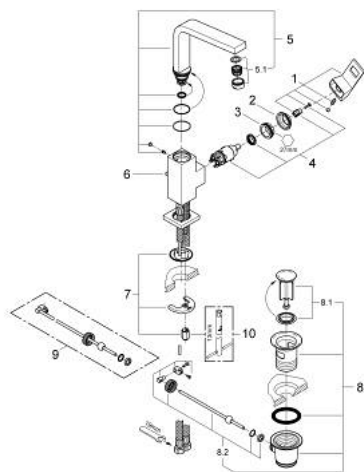

## 23 135 00E EUROCUBE MITIGEUR MONOCOMMANDE LAVABO TAILLE L

### DESCRIPTION DU PRODUIT

- Couleur: chromé
- monotrou
- levier en métal
- GROHE SilkMove : cartouche en céramique 28 mm
- finition GROHE LongLife
- GROHE EcoJoy technologie d'économie d'eau
- débit maximal (à 3 bar) : 5 l/min
- mousseur SpeedClean, procédé anti-calcaire
- GROHE FastFixation Plus
- bec mobile avec butée
- vidage automatique 1 1/4"
- flexible(s) de raccordement souple(s)

### PIÈCES DE RECHANGE, novembre 2010 – maintenant

- 1: Levier (Numéro de commande 46788000)
- 2: Capuchon de recouvrement (Numéro de commande 46581000)
- 3: Bague de fixation (Numéro de commande 07419000)
- 4: Cartouche (Numéro de commande 46580000)
- 5: Bec col de cygne (Numéro de commande 13323000)
- 5.1: Mousseur (Numéro de commande 48159000)
- 6: Tirette de vidage (Numéro de commande 46787000)
- 7: Ensemble de fixation universel pour robinets (Numéro de commande 46645000)
- 8: Garniture de vidage 1 1/4" (Numéro de commande 28910000)
- 8.1: Clapet de vidage (Numéro de commande 07182000)
- 8.2: Tige et rotule de vidage (Numéro de commande 07052000)
- 9: Tige et rotule de vidage (Numéro de commande 07341000)\*
- 10: Clef plate SW 46 mm à 6 pans (Numéro de commande 19017000)\*