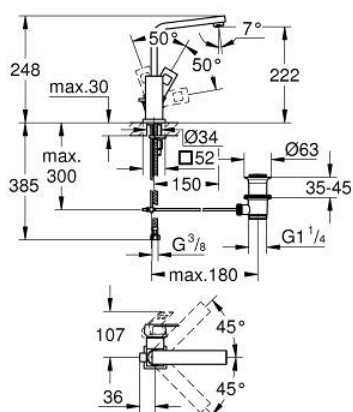

## 23 135 00E EUROCUBE MITIGEUR MONOCOMMANDE LAVABO TAILLE L

### DESCRIPTION DU PRODUIT

- Couleur: chromé
- monotrou
- levier en métal
- GROHE SilkMove : cartouche en céramique 28 mm
- finition GROHE LongLife
- GROHE EcoJoy technologie d'économie d'eau
- débit maximal (à 3 bar) : 5 l/min
- mousseur SpeedClean, procédé anti-calcaire
- GROHE FastFixation Plus
- bec mobile avec butée
- vidage automatique 1 1/4"
- flexible(s) de raccordement souple(s)

### PIÈCES DE RECHANGE, novembre 2010 – maintenant

- 1: Levier (Numéro de commande 46788000)
- 2: Capuchon de recouvrement (Numéro de commande 46581000)
- 3: Bague de fixation (Numéro de commande 07419000)
- 4: Cartouche (Numéro de commande 46580000)
- 5: Bec col de cygne (Numéro de commande 13323000)
- 5.1: Mousseur (Numéro de commande 48159000)
- 6: Tirette de vidage (Numéro de commande 46787000)
- 7: Ensemble de fixation universel pour robinets (Numéro de commande 46645000)
- 8: Garniture de vidage 1 1/4" (Numéro de commande 28910000)
- 8.1: Clapet de vidage (Numéro de commande 07182000)
- 8.2: Tige et rotule de vidage (Numéro de commande 07052000)
- 9: Tige et rotule de vidage (Numéro de commande 07341000)\*
- 10: Clef plate SW 46 mm à 6 pans (Numéro de commande 19017000)\*