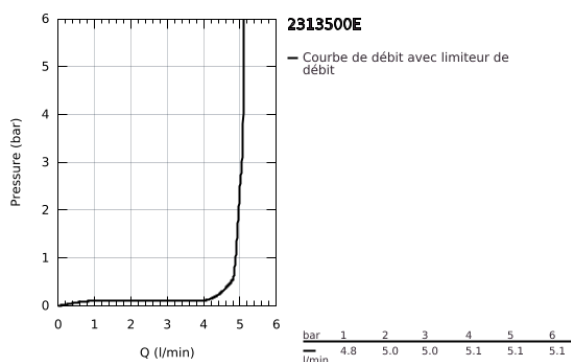

## 23 135 00E EUROCUBE MITIGEUR MONOCOMMANDE LAVABO TAILLE L

### DESCRIPTION DU PRODUIT

- Couleur: chromé
- monotrou
- levier en métal
- GROHE SilkMove : cartouche en céramique 28 mm
- finition GROHE LongLife
- GROHE EcoJoy technologie d'économie d'eau
- débit maximal (à 3 bar) : 5 l/min
- mousseur SpeedClean, procédé anti-calcaire
- GROHE FastFixation Plus
- bec mobile avec butée
- vidage automatique 1 1/4"
- flexible(s) de raccordement souple(s)