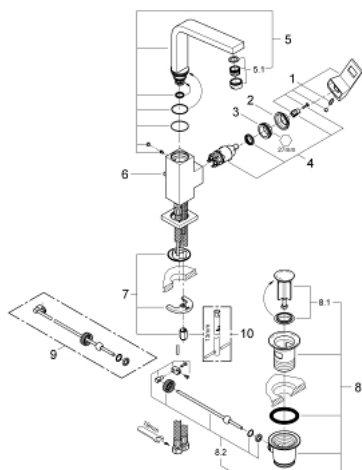

23 135 000 EUROCUBE MITIGEUR MONOCOMMANDE LAVABO TAILLE L

DESCRIPTION DU PRODUIT

- Couleur: chromé
- monotrou
- GROHE SilkMove : cartouche en céramique 28 mm
- levier en métal
- limiteur de course intégré
- finition GROHE LongLife
- GROHE FastFixation Plus
- mousseur
- bec mobile avec butée
- vidage automatique 1 1/4"
- flexible(s) de raccordement souple(s)

23 135 000 EUROCUBE MITIGEUR MONOCOMMANDE LAVABO TAILLE L

PIÈCES DE RECHANGE, septembre 2010 – maintenant

- 1: Levier (Numéro de commande 46788000)
- 2: Capuchon de recouvrement (Numéro de commande 46581000)
- 3: Bague de fixation (Numéro de commande 07419000)
- 4: Cartouche (Numéro de commande 46580000)
- 5: Bec col de cygne (Numéro de commande 13322000)
- 5.1: Mousseur (Numéro de commande 13929000)
- 6: Tirette de vidage (Numéro de commande 46787000)
- 7: Ensemble de fixation universel pour robinets (Numéro de commande 46645000)
- 8: Garniture de vidage 1 1/4" (Numéro de commande 28910000)
- 8.1: Clapet de vidage (Numéro de commande 07182000)
- 8.2: Tige et rotule de vidage (Numéro de commande 07052000)
- 9: Tige et rotule de vidage (Numéro de commande 07341000)*
- 10: Clef plate SW 46 mm à 6 pans (Numéro de commande 19017000)*