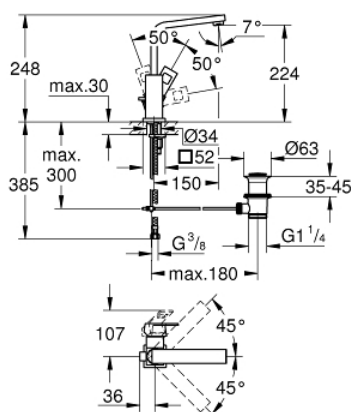

23 135 000 EUROCUBE MITIGEUR MONOCOMMANDE LAVABO TAILLE L

DESCRIPTION DU PRODUIT

- Couleur: chromé
- monotrou
- GROHE SilkMove : cartouche en céramique 28 mm
- levier en métal
- limiteur de course intégré
- finition GROHE LongLife
- GROHE FastFixation Plus
- mousseur
- bec mobile avec butée
- vidage automatique 1 1/4"
- flexible(s) de raccordement souple(s)

23 135 000 EUROCUBE MITIGEUR MONOCOMMANDE LAVABO TAILLE L

PIÈCES DE RECHANGE, septembre 2010 – maintenant

- 1: Levier (Numéro de commande 46788000)
- 2: Capuchon de recouvrement (Numéro de commande 46581000)
- 3: Bague de fixation (Numéro de commande 07419000)
- 4: Cartouche (Numéro de commande 46580000)
- 5: Bec col de cygne (Numéro de commande 13322000)
- 5.1: Mousseur (Numéro de commande 13929000)
- 6: Tirette de vidage (Numéro de commande 46787000)
- 7: Ensemble de fixation universel pour robinets (Numéro de commande 46645000)
- 8: Garniture de vidage 1 1/4" (Numéro de commande 28910000)
- 8.1: Clapet de vidage (Numéro de commande 07182000)
- 8.2: Tige et rotule de vidage (Numéro de commande 07052000)
- 9: Tige et rotule de vidage (Numéro de commande 07341000)*
- 10: Clef plate SW 46 mm à 6 pans (Numéro de commande 19017000)*