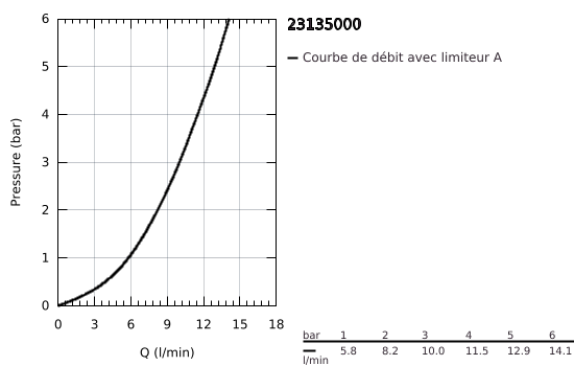

23 135 000 EUROCUBE MITIGEUR MONOCOMMANDE LAVABO TAILLE L

DESCRIPTION DU PRODUIT

- Couleur: chromé
- monotrou
- GROHE SilkMove : cartouche en céramique 28 mm
- levier en métal
- limiteur de course intégré
- finition GROHE LongLife
- GROHE FastFixation Plus
- mousseur
- bec mobile avec butée
- vidage automatique 1 1/4"
- flexible(s) de raccordement souple(s)