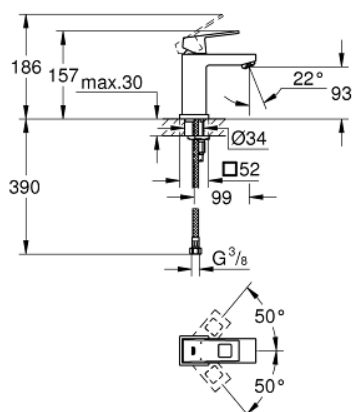

23 132 00E EUROCUBE MITIGEUR MONOCOMMANDE LAVABO TAILLE S

DESCRIPTION DU PRODUIT

- Couleur: chromé
- monotrou
- levier en métal
- GROHE SilkMove : cartouche en céramique 28 mm
- finition GROHE LongLife
- GROHE EcoJoy technologie d'économie d'eau
- débit maximal (à 3 bar) : 5 l/min
- mousseur SpeedClean, procédé anti-calcaire
- GROHE FastFixation Plus

- corps lisse
- flexible(s) de raccordement souple(s)

23 132 00E **EUROCUBE MITIGEUR MONOCOMMANDE LAVABO**
TAILLE S

PIÈCES DE RECHANGE, novembre 2010 – maintenant

- 1: Levier (Numéro de commande 46786000)
- 2: Bague de fixation (Numéro de commande 46715000)
- 3: Cartouche (Numéro de commande 46580000)
- 4: Mousseur (Numéro de commande 48159000)
- 5: Ensemble de fixation universel pour robinets (Numéro de commande 46645000)
- 6: Clef platte SW 46 mm à 6 pans (Numéro de commande 19017000)*