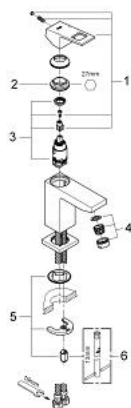

23 132 00E EUROCUBE MITIGEUR MONOCOMMANDE LAVABO TAILLE S

DESCRIPTION DU PRODUIT

- Couleur: chromé
- monotrou
- levier en métal
- GROHE SilkMove : cartouche en céramique 28 mm
- finition GROHE LongLife
- GROHE EcoJoy technologie d'économie d'eau
- débit maximal (à 3 bar) : 5 l/min
- mousseur SpeedClean, procédé anti-calcaire
- GROHE FastFixation Plus

- corps lisse
- flexible(s) de raccordement souple(s)

23 132 00E **EUROCUBE MITIGEUR MONOCOMMANDE LAVABO**
TAILLE S

PIÈCES DE RECHANGE, novembre 2010 – maintenant

- 1: Levier (Numéro de commande 46786000)
- 2: Bague de fixation (Numéro de commande 46715000)
- 3: Cartouche (Numéro de commande 46580000)
- 4: Mousseur (Numéro de commande 48159000)
- 5: Ensemble de fixation universel pour robinets (Numéro de commande 46645000)
- 6: Clef platte SW 46 mm à 6 pans (Numéro de commande 19017000)*