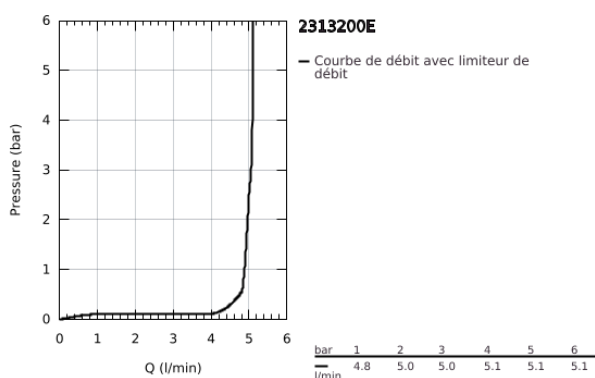

23 132 00E EUROCUBE MITIGEUR MONOCOMMANDE LAVABO TAILLE S

DESCRIPTION DU PRODUIT

- Couleur: chromé
- monotrou
- levier en métal
- GROHE SilkMove : cartouche en céramique 28 mm
- finition GROHE LongLife
- GROHE EcoJoy technologie d'économie d'eau
- débit maximal (à 3 bar) : 5 l/min
- mousseur SpeedClean, procédé anti-calcaire
- GROHE FastFixation Plus

- corps lisse
- flexible(s) de raccordement souple(s)

23 132 00E **EUROCUBE MITIGEUR MONOCOMMANDE LAVABO**
TAILLE S

PIÈCES DE RECHANGE, novembre 2010 – maintenant

- 1: Levier (Numéro de commande 46786000)
- 2: Bague de fixation (Numéro de commande 46715000)
- 3: Cartouche (Numéro de commande 46580000)
- 4: Mousseur (Numéro de commande 48159000)
- 5: Ensemble de fixation universel pour robinets (Numéro de commande 46645000)
- 6: Clef platte SW 46 mm à 6 pans (Numéro de commande 19017000)*