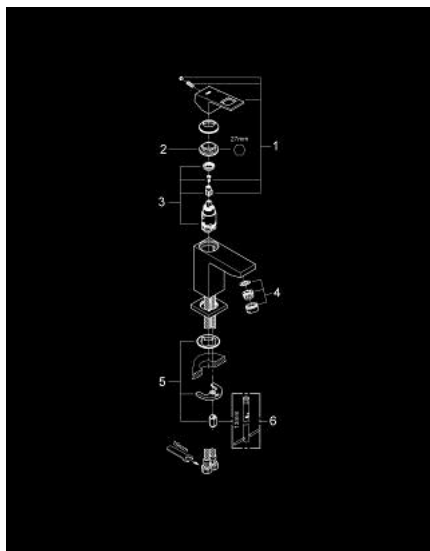

23 132 000 EUROCUBE MITIGEUR MONOCOMMANDE LAVABO TAILLE S

DESCRIPTION DU PRODUIT

- Couleur: chromé
- monotrou
- levier en métal
- GROHE SilkMove : cartouche en céramique 28 mm
- limiteur de course intégré
- finition GROHE LongLife
- GROHE FastFixation Plus
- mousseur
- corps lisse
- flexible(s) de raccordement souple(s)

23 132 000 **EUROCUBE MITIGEUR MONOCOMMANDE LAVABO**
TAILLE S

PIÈCES DE RECHANGE, septembre 2010 – maintenant

- 1: Levier (Numéro de commande 46786000)
- 2: Bague de fixation (Numéro de commande 46715000)
- 3: Cartouche (Numéro de commande 46580000)
- 4: Mousseur (Numéro de commande 13929000)
- 5: Ensemble de fixation universel pour robinets (Numéro de commande 46645000)
- 6: Clef platte SW 46 mm à 6 pans (Numéro de commande 19017000)*