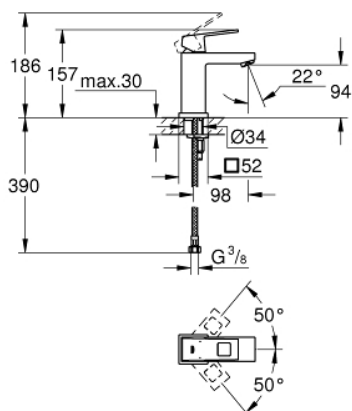

23 132 000 EUROCUBE MITIGEUR MONOCOMMANDE LAVABO TAILLE S

DESCRIPTION DU PRODUIT

- Couleur: chromé
- monotrou
- levier en métal
- GROHE SilkMove : cartouche en céramique 28 mm
- limiteur de course intégré
- finition GROHE LongLife
- GROHE FastFixation Plus
- mousseur
- corps lisse
- flexible(s) de raccordement souple(s)

23 132 000 **EUROCUBE MITIGEUR MONOCOMMANDE LAVABO**
TAILLE S

PIÈCES DE RECHANGE, septembre 2010 – maintenant

- 1: Levier (Numéro de commande 46786000)
- 2: Bague de fixation (Numéro de commande 46715000)
- 3: Cartouche (Numéro de commande 46580000)
- 4: Mousseur (Numéro de commande 13929000)
- 5: Ensemble de fixation universel pour robinets (Numéro de commande 46645000)
- 6: Clef platte SW 46 mm à 6 pans (Numéro de commande 19017000)*