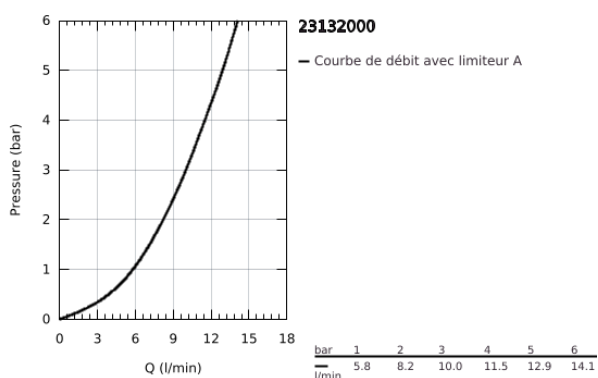

23 132 000 EUROCUBE MITIGEUR MONOCOMMANDE LAVABO TAILLE S

DESCRIPTION DU PRODUIT

- Couleur: chromé
- monotrou
- levier en métal
- GROHE SilkMove : cartouche en céramique 28 mm
- limiteur de course intégré
- finition GROHE LongLife
- GROHE FastFixation Plus
- mousseur
- corps lisse
- flexible(s) de raccordement souple(s)

23 132 000 **EUROCUBE MITIGEUR MONOCOMMANDE LAVABO**
TAILLE S

PIÈCES DE RECHANGE, septembre 2010 – maintenant

- 1: Levier (Numéro de commande 46786000)
- 2: Bague de fixation (Numéro de commande 46715000)
- 3: Cartouche (Numéro de commande 46580000)
- 4: Mousseur (Numéro de commande 13929000)
- 5: Ensemble de fixation universel pour robinets (Numéro de commande 46645000)
- 6: Clef platte SW 46 mm à 6 pans (Numéro de commande 19017000)*