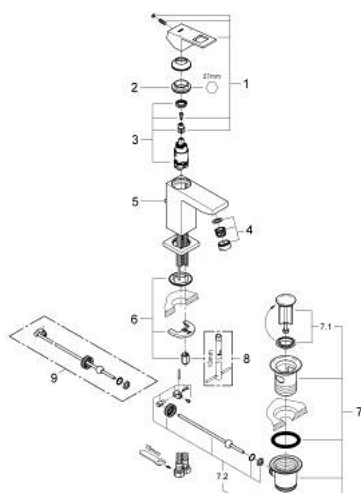

## 23 127 00E EUROCUBE MITIGEUR MONOCOMMANDE LAVABO TAILLE S

### DESCRIPTION DU PRODUIT

- Couleur: chromé
- monotrou
- levier en métal
- GROHE SilkMove : cartouche en céramique 28 mm
- finition GROHE LongLife
- GROHE EcoJoy technologie d'économie d'eau
- débit maximal (à 3 bar) : 5 l/min
- GROHE FastFixation Plus
- vidage automatique 1 1/4"
- flexible(s) de raccordement souple(s)

23 127 00E **EUROCUBE MITIGEUR MONOCOMMANDE LAVABO**  
**TAILLE S**

**PIÈCES DE RECHANGE**, septembre 2010 – maintenant

- 1: Levier (Numéro de commande 46786000)
- 2: Bague de fixation (Numéro de commande 46715000)
- 3: Cartouche (Numéro de commande 46580000)
- 4: Mousseur (Numéro de commande 48159000)
- 5: Tirette de vidage (Numéro de commande 46787000)
- 6: Ensemble de fixation universel pour robinets (Numéro de commande 46645000)
- 7: Garniture de vidage 1 1/4" (Numéro de commande 28910000)
- 7.1: Clapet de vidage (Numéro de commande 07182000)
- 7.2: Tige et rotule de vidage (Numéro de commande 07052000)
- 8: Clef plate SW 46 mm à 6 pans (Numéro de commande 19017000)\*
- 9: Tige et rotule de vidage (Numéro de commande 07341000)\*