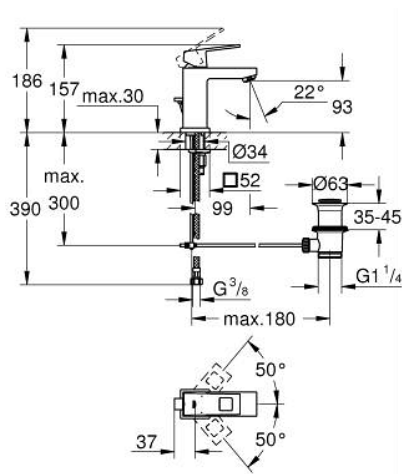

## 23 127 00E EUROCUBE MITIGEUR MONOCOMMANDE LAVABO TAILLE S

### DESCRIPTION DU PRODUIT

- Couleur: chromé
- monotrou
- levier en métal
- GROHE SilkMove : cartouche en céramique 28 mm
- finition GROHE LongLife
- GROHE EcoJoy technologie d'économie d'eau
- débit maximal (à 3 bar) : 5 l/min
- GROHE FastFixation Plus
- vidage automatique 1 1/4"
- flexible(s) de raccordement souple(s)

23 127 00E **EUROCUBE MITIGEUR MONOCOMMANDE LAVABO**  
**TAILLE S**

**PIÈCES DE RECHANGE**, septembre 2010 – maintenant

- 1: Levier (Numéro de commande 46786000)
- 2: Bague de fixation (Numéro de commande 46715000)
- 3: Cartouche (Numéro de commande 46580000)
- 4: Mousseur (Numéro de commande 48159000)
- 5: Tirette de vidage (Numéro de commande 46787000)
- 6: Ensemble de fixation universel pour robinets (Numéro de commande 46645000)
- 7: Garniture de vidage 1 1/4" (Numéro de commande 28910000)
- 7.1: Clapet de vidage (Numéro de commande 07182000)
- 7.2: Tige et rotule de vidage (Numéro de commande 07052000)
- 8: Clef plate SW 46 mm à 6 pans (Numéro de commande 19017000)\*
- 9: Tige et rotule de vidage (Numéro de commande 07341000)\*