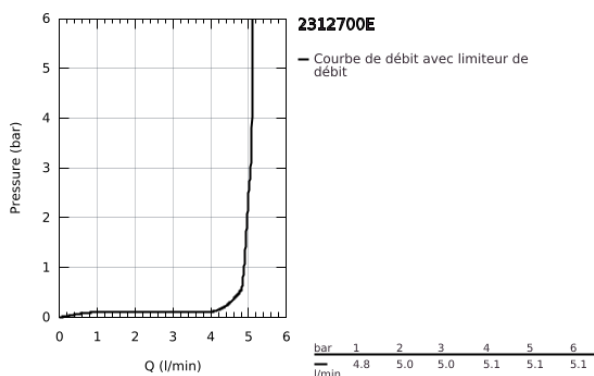

## 23 127 00E EUROCUBE MITIGEUR MONOCOMMANDE LAVABO TAILLE S

### DESCRIPTION DU PRODUIT

- Couleur: chromé
- monotrou
- levier en métal
- GROHE SilkMove : cartouche en céramique 28 mm
- finition GROHE LongLife
- GROHE EcoJoy technologie d'économie d'eau
- débit maximal (à 3 bar) : 5 l/min
- GROHE FastFixation Plus
- vidage automatique 1 1/4"
- flexible(s) de raccordement souple(s)