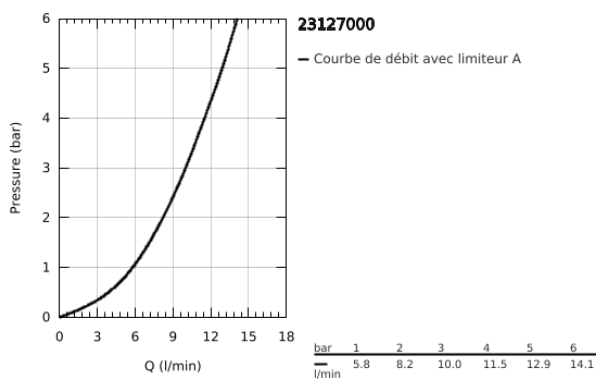

23 127 000 **EUROCUBE MITIGEUR MONOCOMMANDE LAVABO**  
**TAILLE S**

**DESCRIPTION DU PRODUIT**

- Couleur: chromé
- monotrou
- levier en métal
- GROHE SilkMove : cartouche en céramique 28 mm
- limiteur de course intégré
- finition GROHE LongLife
- GROHE FastFixation Plus
- mousseur
- vidage automatique 1 1/4"
- flexible(s) de raccordement souple(s)

23 127 000 **EUROCUBE MITIGEUR MONOCOMMANDE LAVABO**  
**TAILLE S**

**PIÈCES DE RECHANGE**, septembre 2010 – maintenant

- 1: Levier (Numéro de commande 46786000)
- 2: Bague de fixation (Numéro de commande 46715000)
- 3: Cartouche (Numéro de commande 46580000)
- 4: Mousseur (Numéro de commande 13929000)
- 5: Tirette de vidage (Numéro de commande 46787000)
- 6: Ensemble de fixation universel pour robinets (Numéro de commande 46645000)
- 7: Garniture de vidage 1 1/4" (Numéro de commande 28910000)
- 7.1: Clapet de vidage (Numéro de commande 07182000)
- 7.2: Tige et rotule de vidage (Numéro de commande 07052000)
- 8: Clef plate SW 46 mm à 6 pans (Numéro de commande 19017000)\*
- 9: Tige et rotule de vidage (Numéro de commande 07341000)\*