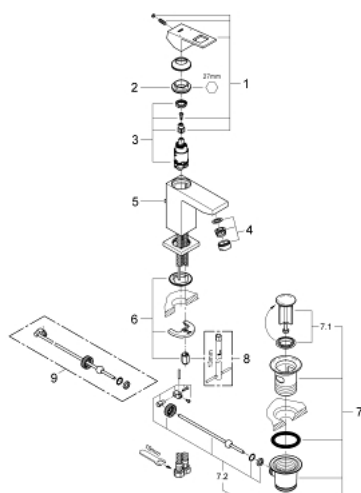

23 127 000 **EUROCUBE MITIGEUR MONOCOMMANDE LAVABO**  
**TAILLE S**

**DESCRIPTION DU PRODUIT**

- Couleur: chromé
- monotrou
- levier en métal
- GROHE SilkMove : cartouche en céramique 28 mm
- limiteur de course intégré
- finition GROHE LongLife
- GROHE FastFixation Plus
- mousseur
- vidage automatique 1 1/4"
- flexible(s) de raccordement souple(s)

23 127 000 **EUROCUBE MITIGEUR MONOCOMMANDE LAVABO**  
**TAILLE S**

**PIÈCES DE RECHANGE**, septembre 2010 – maintenant

- 1: Levier (Numéro de commande 46786000)
- 2: Bague de fixation (Numéro de commande 46715000)
- 3: Cartouche (Numéro de commande 46580000)
- 4: Mousseur (Numéro de commande 13929000)
- 5: Tirette de vidage (Numéro de commande 46787000)
- 6: Ensemble de fixation universel pour robinets (Numéro de commande 46645000)
- 7: Garniture de vidage 1 1/4" (Numéro de commande 28910000)
- 7.1: Clapet de vidage (Numéro de commande 07182000)
- 7.2: Tige et rotule de vidage (Numéro de commande 07052000)
- 8: Clef plate SW 46 mm à 6 pans (Numéro de commande 19017000)\*
- 9: Tige et rotule de vidage (Numéro de commande 07341000)\*