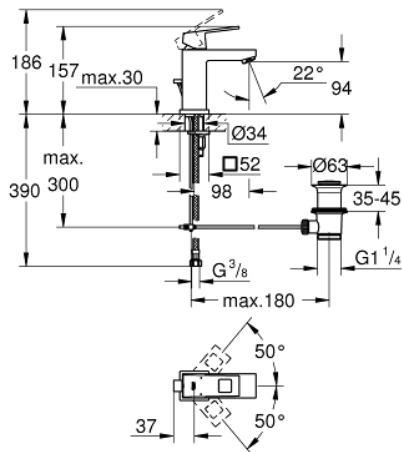

23 127 000 **EUROCUBE MITIGEUR MONOCOMMANDE LAVABO**  
**TAILLE S**

**DESCRIPTION DU PRODUIT**

- Couleur: chromé
- monotrou
- levier en métal
- GROHE SilkMove : cartouche en céramique 28 mm
- limiteur de course intégré
- finition GROHE LongLife
- GROHE FastFixation Plus
- mousseur
- vidage automatique 1 1/4"
- flexible(s) de raccordement souple(s)

23 127 000 **EUROCUBE MITIGEUR MONOCOMMANDE LAVABO**  
**TAILLE S**

**PIÈCES DE RECHANGE**, septembre 2010 – maintenant

- 1: Levier (Numéro de commande 46786000)
- 2: Bague de fixation (Numéro de commande 46715000)
- 3: Cartouche (Numéro de commande 46580000)
- 4: Mousseur (Numéro de commande 13929000)
- 5: Tirette de vidage (Numéro de commande 46787000)
- 6: Ensemble de fixation universel pour robinets (Numéro de commande 46645000)
- 7: Garniture de vidage 1 1/4" (Numéro de commande 28910000)
- 7.1: Clapet de vidage (Numéro de commande 07182000)
- 7.2: Tige et rotule de vidage (Numéro de commande 07052000)
- 8: Clef plate SW 46 mm à 6 pans (Numéro de commande 19017000)\*
- 9: Tige et rotule de vidage (Numéro de commande 07341000)\*