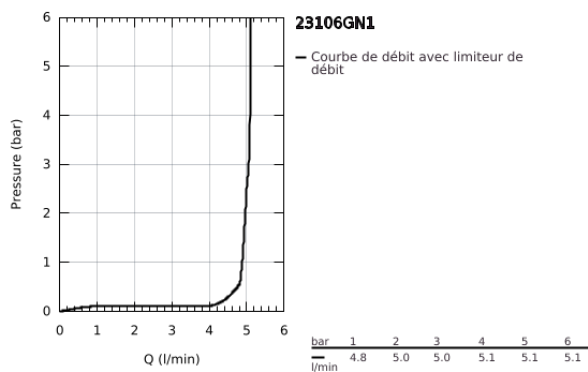

23 106 GN1 LINEARE MITIGEUR MONOCOMMANDE LAVABO TAILLE S

DESCRIPTION DU PRODUIT

- Couleur: brushed cool sunrise
 - monotrou
 - levier en métal
 - GROHE SilkMove : cartouche en céramique 28 mm
 - avec limiteur de température
 - Finition GROHE LongLife
 - GROHE EcoJoy technologie d'économie d'eau
 - débit maximal (à 3 bar) : 5 l/min
 - mousseur SpeedClean, procédé anti-calcaire
- GROHE FastFixation Plus

- corps lisse avec vidage push-open
- flexible(s) de raccordement souple(s)

23 106 GN1 LINEARE MITIGEUR MONOCOMMANDE LAVABO TAILLE S

PIÈCES DE RECHANGE, novembre 2024 – maintenant

- 1: levier (Numéro de commande 46980GN0)
 - 2: Capuchon de recouvrement (Numéro de commande 46581GN0)
 - 3: Bague de fixation (Numéro de commande 07419000)
 - 4: Cartouche (Numéro de commande 46580000)
 - 5: mousseur (Numéro de commande 48159GN0)
 - 6: Ensemble de fixation universel pour robinets (Numéro de commande 46645000)
 - 7: Bonde de vidage clic-clac (Numéro de commande 65807GN0)
 - 8: Clef platte SW 46 mm à 6 pans (Numéro de commande 19017000)*
- * Accessoires optionnels