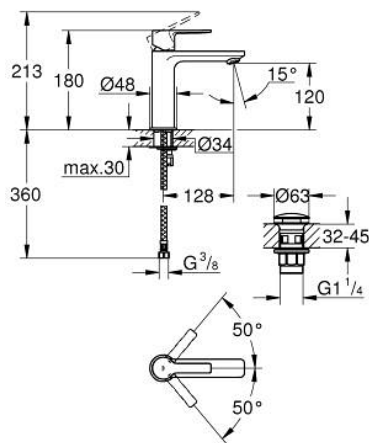

23 106 GN1 LINEARE MITIGEUR MONOCOMMANDE LAVABO TAILLE S

DESCRIPTION DU PRODUIT

- Couleur: brushed cool sunrise
 - monotrou
 - levier en métal
 - GROHE SilkMove : cartouche en céramique 28 mm
 - avec limiteur de température
 - Finition GROHE LongLife
 - GROHE EcoJoy technologie d'économie d'eau
 - débit maximal (à 3 bar) : 5 l/min
 - mousseur SpeedClean, procédé anti-calcaire
- GROHE FastFixation Plus

- corps lisse avec vidage push-open
- flexible(s) de raccordement souple(s)

23 106 GN1 LINEARE MITIGEUR MONOCOMMANDE LAVABO TAILLE S

PIÈCES DE RECHANGE, novembre 2024 – maintenant

- 1: levier (Numéro de commande 46980GN0)
 - 2: Capuchon de recouvrement (Numéro de commande 46581GN0)
 - 3: Bague de fixation (Numéro de commande 07419000)
 - 4: Cartouche (Numéro de commande 46580000)
 - 5: mousseur (Numéro de commande 48159GN0)
 - 6: Ensemble de fixation universel pour robinets (Numéro de commande 46645000)
 - 7: Bonde de vidage clic-clac (Numéro de commande 65807GN0)
 - 8: Clef platte SW 46 mm à 6 pans (Numéro de commande 19017000)*
- * Accessoires optionnels