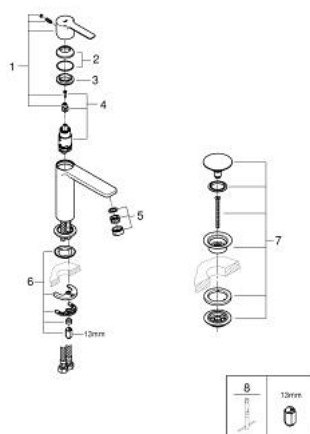

23 106 GN1 LINEARE MITIGEUR MONOCOMMANDE LAVABO TAILLE S

DESCRIPTION DU PRODUIT

- Couleur: brushed cool sunrise
 - monotrou
 - levier en métal
 - GROHE SilkMove : cartouche en céramique 28 mm
 - avec limiteur de température
 - Finition GROHE LongLife
 - GROHE EcoJoy technologie d'économie d'eau
 - débit maximal (à 3 bar) : 5 l/min
 - mousseur SpeedClean, procédé anti-calcaire
- GROHE FastFixation Plus

- corps lisse avec vidage push-open
- flexible(s) de raccordement souple(s)

23 106 GN1 LINEARE MITIGEUR MONOCOMMANDE LAVABO TAILLE S

PIÈCES DE RECHANGE, novembre 2024 – maintenant

- 1: levier (Numéro de commande 46980GN0)
 - 2: Capuchon de recouvrement (Numéro de commande 46581GN0)
 - 3: Bague de fixation (Numéro de commande 07419000)
 - 4: Cartouche (Numéro de commande 46580000)
 - 5: mousseur (Numéro de commande 48159GN0)
 - 6: Ensemble de fixation universel pour robinets (Numéro de commande 46645000)
 - 7: Bonde de vidage clic-clac (Numéro de commande 65807GN0)
 - 8: Clef platte SW 46 mm à 6 pans (Numéro de commande 19017000)*
- * Accessoires optionnels