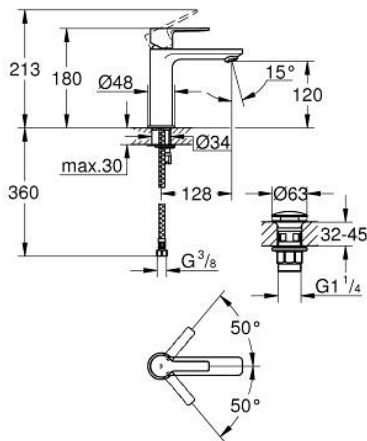

23 106 DL1 LINEARE MITIGEUR MONOCOMMANDE LAVABO TAILLE S

DESCRIPTION DU PRODUIT

- Couleur: brushed warm sunset
- monotrou
- levier en métal
- GROHE SilkMove : cartouche en céramique 28 mm
- avec limiteur de température
- Finition GROHE LongLife
- GROHE EcoJoy technologie d'économie d'eau
- débit maximal (à 3 bar) : 5 l/min
- mousseur SpeedClean, procédé anti-calcaire
- GROHE FastFixation Plus

- corps lisse avec vidage push-open
- flexible(s) de raccordement souple(s)

23 106 DL1 LINEARE MITIGEUR MONOCOMMANDE LAVABO TAILLE S

PIÈCES DE RECHANGE, novembre 2024 – maintenant

- 1: levier (Numéro de commande 46980DL0)
 - 2: Capuchon de recouvrement (Numéro de commande 46581DL0)
 - 3: Bague de fixation (Numéro de commande 07419000)
 - 4: Cartouche (Numéro de commande 46580000)
 - 5: mousseur (Numéro de commande 48159DL0)
 - 6: Ensemble de fixation universel pour robinets (Numéro de commande 46645000)
 - 7: Bonde de vidage clic-clac (Numéro de commande 65807DL0)
 - 8: Clef platte SW 46 mm à 6 pans (Numéro de commande 19017000)*
- * Accessoires optionnels