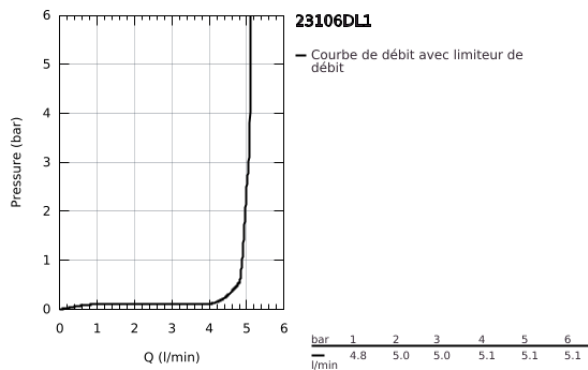

23 106 DL1 LINEARE MITIGEUR MONOCOMMANDE LAVABO TAILLE S

DESCRIPTION DU PRODUIT

- Couleur: brushed warm sunset
- monotrou
- levier en métal
- GROHE SilkMove : cartouche en céramique 28 mm
- avec limiteur de température
- Finition GROHE LongLife
- GROHE EcoJoy technologie d'économie d'eau
- débit maximal (à 3 bar) : 5 l/min
- mousseur SpeedClean, procédé anti-calcaire
- GROHE FastFixation Plus

- corps lisse avec vidage push-open
- flexible(s) de raccordement souple(s)

23 106 DL1 LINEARE MITIGEUR MONOCOMMANDE LAVABO TAILLE S

PIÈCES DE RECHANGE, novembre 2024 – maintenant

- 1: levier (Numéro de commande 46980DL0)
 - 2: Capuchon de recouvrement (Numéro de commande 46581DL0)
 - 3: Bague de fixation (Numéro de commande 07419000)
 - 4: Cartouche (Numéro de commande 46580000)
 - 5: mousseur (Numéro de commande 48159DL0)
 - 6: Ensemble de fixation universel pour robinets (Numéro de commande 46645000)
 - 7: Bonde de vidage clic-clac (Numéro de commande 65807DL0)
 - 8: Clef platte SW 46 mm à 6 pans (Numéro de commande 19017000)*
- * Accessoires optionnels