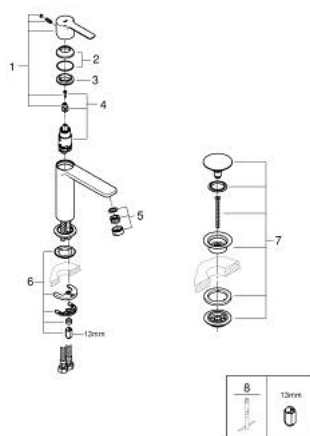

23 106 DL1 LINEARE MITIGEUR MONOCOMMANDE LAVABO TAILLE S

DESCRIPTION DU PRODUIT

- Couleur: brushed warm sunset
- monotrou
- levier en métal
- GROHE SilkMove : cartouche en céramique 28 mm
- avec limiteur de température
- Finition GROHE LongLife
- GROHE EcoJoy technologie d'économie d'eau
- débit maximal (à 3 bar) : 5 l/min
- mousseur SpeedClean, procédé anti-calcaire
- GROHE FastFixation Plus

- corps lisse avec vidage push-open
- flexible(s) de raccordement souple(s)

23 106 DL1 LINEARE MITIGEUR MONOCOMMANDE LAVABO TAILLE S

PIÈCES DE RECHANGE, novembre 2024 – maintenant

- 1: levier (Numéro de commande 46980DL0)
 - 2: Capuchon de recouvrement (Numéro de commande 46581DL0)
 - 3: Bague de fixation (Numéro de commande 07419000)
 - 4: Cartouche (Numéro de commande 46580000)
 - 5: mousseur (Numéro de commande 48159DL0)
 - 6: Ensemble de fixation universel pour robinets (Numéro de commande 46645000)
 - 7: Bonde de vidage clic-clac (Numéro de commande 65807DL0)
 - 8: Clef platte SW 46 mm à 6 pans (Numéro de commande 19017000)*
- * Accessoires optionnels