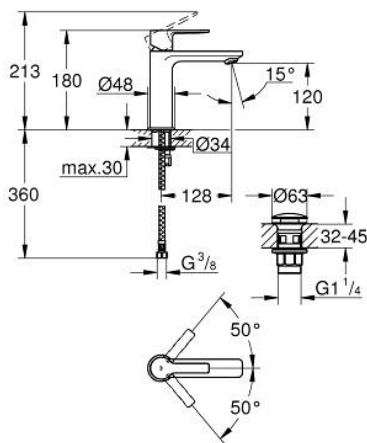

23 106 DC1 LINEARE MITIGEUR MONOCOMMANDE LAVABO TAILLE S

DESCRIPTION DU PRODUIT

- Couleur: supersteel
 - monotrou
 - levier en métal
 - GROHE SilkMove : cartouche en céramique 28 mm
 - avec limiteur de température
 - Finition GROHE LongLife
 - GROHE EcoJoy technologie d'économie d'eau
 - débit maximal (à 3 bar) : 5 l/min
 - mousseur SpeedClean, procédé anti-calcaire
- GROHE FastFixation Plus

- corps lisse avec vidage push-open
- flexible(s) de raccordement souple(s)

23 106 DC1 LINEARE MITIGEUR MONOCOMMANDE LAVABO TAILLE S

PIÈCES DE RECHANGE, septembre 2016 – maintenant

- 1: Levier (Numéro de commande 46980DC0)
 - 2: Capuchon de recouvrement (Numéro de commande 46581DC0)
 - 3: Bague de fixation (Numéro de commande 07419000)
 - 4: Cartouche (Numéro de commande 46580000)
 - 5: Mousseur (Numéro de commande 48159DC0)
 - 6: Ensemble de fixation universel pour robinets (Numéro de commande 46645000)
 - 7: Bonde de vidage clic-clac (Numéro de commande 65807DC0)
 - 8: Clef platte SW 46 mm à 6 pans (Numéro de commande 19017000)*
- * Accessoires optionnels