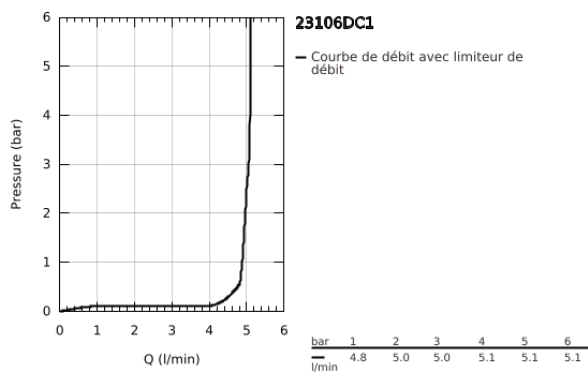

23 106 DC1 LINEARE MITIGEUR MONOCOMMANDE LAVABO TAILLE S

DESCRIPTION DU PRODUIT

- Couleur: supersteel
 - monotrou
 - levier en métal
 - GROHE SilkMove : cartouche en céramique 28 mm
 - avec limiteur de température
 - Finition GROHE LongLife
 - GROHE EcoJoy technologie d'économie d'eau
 - débit maximal (à 3 bar) : 5 l/min
 - mousseur SpeedClean, procédé anti-calcaire
- GROHE FastFixation Plus

- corps lisse avec vidage push-open
- flexible(s) de raccordement souple(s)

23 106 DC1 LINEARE MITIGEUR MONOCOMMANDE LAVABO TAILLE S

PIÈCES DE RECHANGE, septembre 2016 – maintenant

- 1: Levier (Numéro de commande 46980DC0)
 - 2: Capuchon de recouvrement (Numéro de commande 46581DC0)
 - 3: Bague de fixation (Numéro de commande 07419000)
 - 4: Cartouche (Numéro de commande 46580000)
 - 5: Mousseur (Numéro de commande 48159DC0)
 - 6: Ensemble de fixation universel pour robinets (Numéro de commande 46645000)
 - 7: Bonde de vidage clic-clac (Numéro de commande 65807DC0)
 - 8: Clef platte SW 46 mm à 6 pans (Numéro de commande 19017000)*
- * Accessoires optionnels