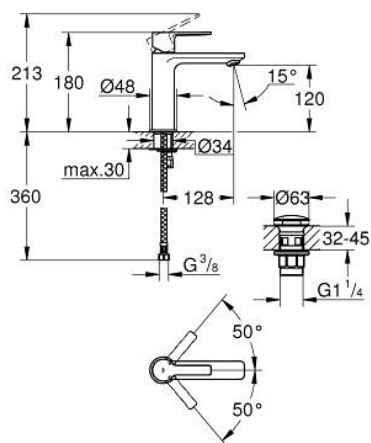

23 106 AL1 LINEARE MITIGEUR MONOCOMMANDE LAVABO TAILLE S

DESCRIPTION DU PRODUIT

- Couleur: brushed hard graphite
- monotrou
- levier en métal
- GROHE SilkMove : cartouche en céramique 28 mm
- avec limiteur de température
- Finition GROHE LongLife
- GROHE EcoJoy technologie d'économie d'eau
- débit maximal (à 3 bar) : 5 l/min
- mousseur SpeedClean, procédé anti-calcaire

- corps lisse avec vidage push-open
- flexible(s) de raccordement souple(s)

23 106 AL1 LINEARE MITIGEUR MONOCOMMANDE LAVABO TAILLE S

PIÈCES DE RECHANGE, mars 2019 – maintenant

- 1: Levier (Numéro de commande 46980AL0)
 - 2: Capuchon de recouvrement (Numéro de commande 46581AL0)
 - 3: Bague de fixation (Numéro de commande 07419000)
 - 4: Cartouche (Numéro de commande 46580000)
 - 5: Mousseur (Numéro de commande 48159AL0)
 - 6: Ensemble de fixation universel pour robinets (Numéro de commande 46645000)
 - 7: Bonde de vidage clic-clac (Numéro de commande 65807AL0)
 - 8: Clef platte SW 46 mm à 6 pans (Numéro de commande 19017000)*
- * Accessoires optionnels