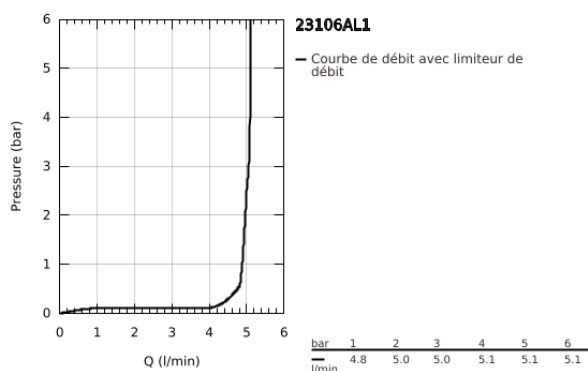

23 106 AL1 LINEARE MITIGEUR MONOCOMMANDE LAVABO TAILLE S

DESCRIPTION DU PRODUIT

- Couleur: brushed hard graphite
- monotrou
- levier en métal
- GROHE SilkMove : cartouche en céramique 28 mm
- avec limiteur de température
- Finition GROHE LongLife
- GROHE EcoJoy technologie d'économie d'eau
- débit maximal (à 3 bar) : 5 l/min
- mousseur SpeedClean, procédé anti-calcaire

- corps lisse avec vidage push-open
- flexible(s) de raccordement souple(s)

23 106 AL1 LINEARE MITIGEUR MONOCOMMANDE LAVABO TAILLE S

PIÈCES DE RECHANGE, mars 2019 – maintenant

- 1: Levier (Numéro de commande 46980AL0)
 - 2: Capuchon de recouvrement (Numéro de commande 46581AL0)
 - 3: Bague de fixation (Numéro de commande 07419000)
 - 4: Cartouche (Numéro de commande 46580000)
 - 5: Mousseur (Numéro de commande 48159AL0)
 - 6: Ensemble de fixation universel pour robinets (Numéro de commande 46645000)
 - 7: Bonde de vidage clic-clac (Numéro de commande 65807AL0)
 - 8: Clef platte SW 46 mm à 6 pans (Numéro de commande 19017000)*
- * Accessoires optionnels