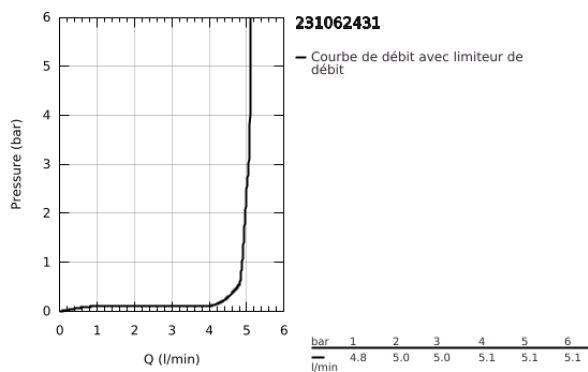

23 106 243 1 LINEARE MITIGEUR MONOCOMMANDE LAVABO TAILLE S

DESCRIPTION DU PRODUIT

- Couleur: matte black
- monotrou
- levier en métal
- GROHE SilkMove : cartouche en céramique 28 mm
- avec limiteur de température
- GROHE EcoJoy technologie d'économie d'eau
- débit maximal (à 3 bar) : 5 l/min
- mousseur SpeedClean, procédé anti-calcaire
- GROHE FastFixation Plus

- corps lisse avec vidage push-open
- flexible(s) de raccordement souple(s)

23 106 243 1 LINEARE MITIGEUR MONOCOMMANDE LAVABO TAILLE S

PIÈCES DE RECHANGE, mai 2024 – maintenant

- 1: levier (Numéro de commande 469802430)
 - 2: Capuchon de recouvrement (Numéro de commande 465812430)
 - 3: Bague de fixation (Numéro de commande 07419000)
 - 4: Cartouche (Numéro de commande 46580000)
 - 5: Mousseur (Numéro de commande 481592430)
 - 6: Ensemble de fixation universel pour robinets (Numéro de commande 46645000)
 - 7: Bonde de vidage clic-clac (Numéro de commande 658072430)
 - 8: Clef platte SW 46 mm à 6 pans (Numéro de commande 19017000)*
- * Accessoires optionnels