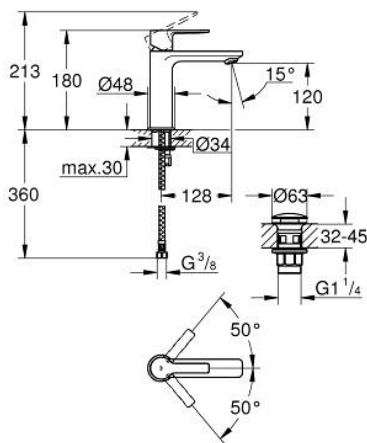

23 106 243 1 LINEARE MITIGEUR MONOCOMMANDE LAVABO TAILLE S

DESCRIPTION DU PRODUIT

- Couleur: matte black
- monotrou
- levier en métal
- GROHE SilkMove : cartouche en céramique 28 mm
- avec limiteur de température
- GROHE EcoJoy technologie d'économie d'eau
- débit maximal (à 3 bar) : 5 l/min
- mousseur SpeedClean, procédé anti-calcaire
- GROHE FastFixation Plus

- corps lisse avec vidage push-open
- flexible(s) de raccordement souple(s)

23 106 243 1 LINEARE MITIGEUR MONOCOMMANDE LAVABO TAILLE S

PIÈCES DE RECHANGE, mai 2024 – maintenant

- 1: levier (Numéro de commande 469802430)
 - 2: Capuchon de recouvrement (Numéro de commande 465812430)
 - 3: Bague de fixation (Numéro de commande 07419000)
 - 4: Cartouche (Numéro de commande 46580000)
 - 5: Mousseur (Numéro de commande 481592430)
 - 6: Ensemble de fixation universel pour robinets (Numéro de commande 46645000)
 - 7: Bonde de vidage clic-clac (Numéro de commande 658072430)
 - 8: Clef platte SW 46 mm à 6 pans (Numéro de commande 19017000)*
- * Accessoires optionnels