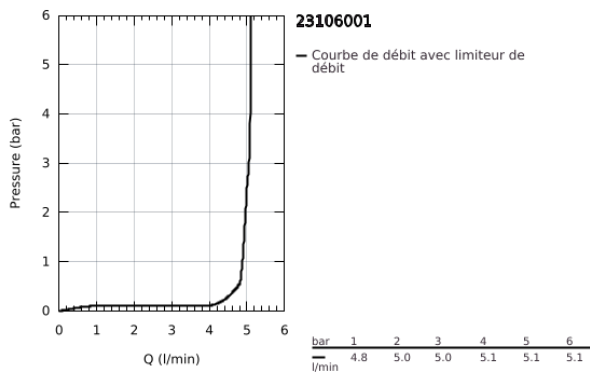

23 106 001 LINEARE MITIGEUR MONOCOMMANDE LAVABO
TAILLE S

DESCRIPTION DU PRODUIT

- Couleur: chromé
- monotrou
- levier en métal
- GROHE SilkMove : cartouche en céramique 28 mm
- avec limiteur de température
- finition GROHE LongLife
- GROHE EcoJoy technologie d'économie d'eau
- débit maximal (à 3 bar) : 5 l/min
- mousseur SpeedClean, procédé anti-calcaire
- GROHE FastFixation Plus

- corps lisse avec vidage push-open
- flexible(s) de raccordement souple(s)

23 106 001 LINEARE MITIGEUR MONOCOMMANDE LAVABO TAILLE S

PIÈCES DE RECHANGE, juillet 2016 – maintenant

- 1: Levier (Numéro de commande 46980000)
 - 2: Capuchon de recouvrement (Numéro de commande 46581000)
 - 3: Bague de fixation (Numéro de commande 07419000)
 - 4: Cartouche (Numéro de commande 46580000)
 - 5: Mousseur (Numéro de commande 48159000)
 - 6: Ensemble de fixation universel pour robinets (Numéro de commande 46645000)
 - 7: Bonde de vidage clic-clac (Numéro de commande 65807000)
 - 8: Clef platte SW 46 mm à 6 pans (Numéro de commande 19017000)*
- * Accessoires optionnels