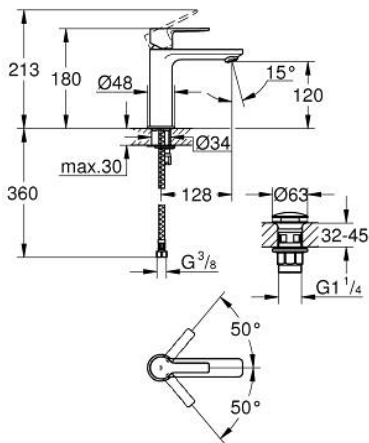

23 106 001 LINEARE MITIGEUR MONOCOMMANDE LAVABO
TAILLE S

DESCRIPTION DU PRODUIT

- Couleur: chromé
- monotrou
- levier en métal
- GROHE SilkMove : cartouche en céramique 28 mm
- avec limiteur de température
- finition GROHE LongLife
- GROHE EcoJoy technologie d'économie d'eau
- débit maximal (à 3 bar) : 5 l/min
- mousseur SpeedClean, procédé anti-calcaire
- GROHE FastFixation Plus

- corps lisse avec vidage push-open
- flexible(s) de raccordement souple(s)

23 106 001 LINEARE MITIGEUR MONOCOMMANDE LAVABO TAILLE S

PIÈCES DE RECHANGE, juillet 2016 – maintenant

- 1: Levier (Numéro de commande 46980000)
 - 2: Capuchon de recouvrement (Numéro de commande 46581000)
 - 3: Bague de fixation (Numéro de commande 07419000)
 - 4: Cartouche (Numéro de commande 46580000)
 - 5: Mousseur (Numéro de commande 48159000)
 - 6: Ensemble de fixation universel pour robinets (Numéro de commande 46645000)
 - 7: Bonde de vidage clic-clac (Numéro de commande 65807000)
 - 8: Clef platte SW 46 mm à 6 pans (Numéro de commande 19017000)*
- * Accessoires optionnels