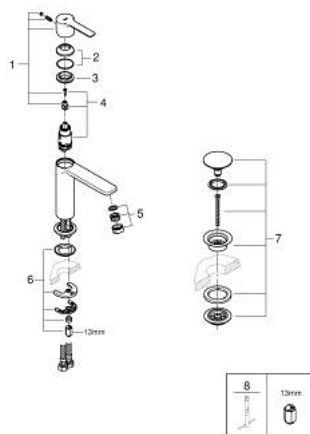

23 106 001 LINEARE MITIGEUR MONOCOMMANDE LAVABO
TAILLE S

DESCRIPTION DU PRODUIT

- Couleur: chromé
- monotrou
- levier en métal
- GROHE SilkMove : cartouche en céramique 28 mm
- avec limiteur de température
- finition GROHE LongLife
- GROHE EcoJoy technologie d'économie d'eau
- débit maximal (à 3 bar) : 5 l/min
- mousseur SpeedClean, procédé anti-calcaire
- GROHE FastFixation Plus

- corps lisse avec vidage push-open
- flexible(s) de raccordement souple(s)

23 106 001 LINEARE MITIGEUR MONOCOMMANDE LAVABO TAILLE S

PIÈCES DE RECHANGE, juillet 2016 – maintenant

- 1: Levier (Numéro de commande 46980000)
 - 2: Capuchon de recouvrement (Numéro de commande 46581000)
 - 3: Bague de fixation (Numéro de commande 07419000)
 - 4: Cartouche (Numéro de commande 46580000)
 - 5: Mousseur (Numéro de commande 48159000)
 - 6: Ensemble de fixation universel pour robinets (Numéro de commande 46645000)
 - 7: Bonde de vidage clic-clac (Numéro de commande 65807000)
 - 8: Clef platte SW 46 mm à 6 pans (Numéro de commande 19017000)*
- * Accessoires optionnels