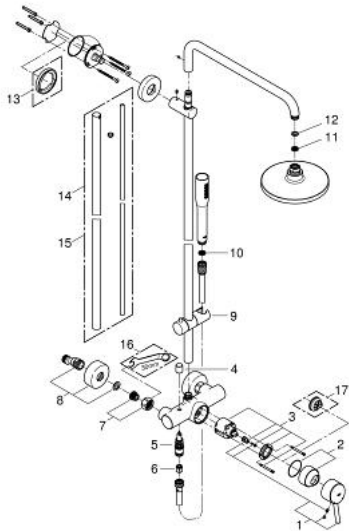

23 061 001 EUPHORIA CONCETTO SYSTEM 180 DOUCHESYSTEEM MET ÉÉNGREEPSMENGKRAAN

RESERVEONDERDELEN , maart 2010 – nu

1: Greep (Bestelnummer 46723000)

2: Afdekkap

(Bestelnummer 46025000)

3: Cartouche (Bestelnummer 46048000)

4: Omstelknop (Bestelnummer 64309000)

5: Omstelling bad/douche (Bestelnummer 65655000)

6: Terugslagklep (Bestelnummer 08565000)

7: Aansluitkoppeling 1/2" (Bestelnummer 45044000)

8: S-koppeling (Bestelnummer 12662000)

9: Glijstuk (Bestelnummer 12140000)

10: Zeef (Bestelnummer 0700200M)

11: Zeef (Bestelnummer 48007000)

12: Dichting Ø18,5 x Ø12 x 2 (Bestelnummer 0138900M)

13: Opvulplaatje (Bestelnummer 27180000)*

14: Douchepijp (Bestelnummer 48053000)*

15: Douchepijp (Bestelnummer 48054000)*

16: Moersleutel, plat 30 mm voor opbouwkraanwerk, 34 mm voor thermostatische elementen (Bestelnummer 19377000)*

17: Temperatuurbegrenzer (Bestelnummer 46375000)*

* Optionele accessoires