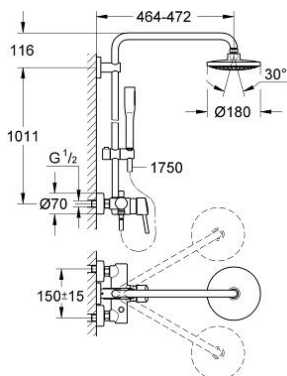

23 061 001 EUPHORIA CONCERTO SYSTEM 180 DOUCHESYSTEEM MET ÉÉNGREEPSMENGKRAAN

PRODUCTOMSCHRIJVING

- Kleur: chroom
- bestaande uit:
 - - horizontaal draaibare douchearm 450 mm
 - ééngreepsmengkraan douche met omsteller
 - voor wisseling tussen hoofd- en handdouche
 - - hoofddouche Euphoria Cosmopolitan (27 492 000)
 - 1 straal: Rain
 - met kogelgewricht
 - draaihoek $\pm 15^\circ$
 - Euphoria Cosmopolitan handdouche (27 400)
 - - in hoogte verstelbaar glij-element (12 140 000)
 - GROHE EcoJoy maximale doorstroming 9,5 l/min
 - GROHE SilkMove 46 mm cartouche met keramische schijven
 - GROHE DreamSpray: optimaal straalpatroon
 - GROHE LongLife finish
 - GROHE SpeedClean antikalksysteem
 - Inner WaterGuide - binnenisolatie voor oppervlaktebescherming
 - TwistStop voorkomt het verdraaien van de slang
 - geschikt voor combiketels met minimale capaciteit 18kW/h
 - functioneert vanaf een minimale doorstroming van 7 l/min.

23 061 001 EUPHORIA CONCETTO SYSTEM 180 DOUCHESYSTEEM MET ÉÉNGREEPSMENGKRAAN

RESERVEONDERDELEN , maart 2010 – nu

1: Greep (Bestelnummer 46723000)

2: Afdekkap

(Bestelnummer 46025000)

3: Cartouche (Bestelnummer 46048000)

4: Omstelknop (Bestelnummer 64309000)

5: Omstelling bad/douche (Bestelnummer 65655000)

6: Terugslagklep (Bestelnummer 08565000)

7: Aansluitkoppeling 1/2" (Bestelnummer 45044000)

8: S-koppeling (Bestelnummer 12662000)

15: Douchepijp (Bestelnummer 48054000)*

16: Moersleutel, plat 30 mm voor opbouwkraanwerk, 34 mm voor thermostatische elementen (Bestelnummer 19377000)*

17: Temperatuurbegrenzer (Bestelnummer 46375000)*

* Optionele accessoires