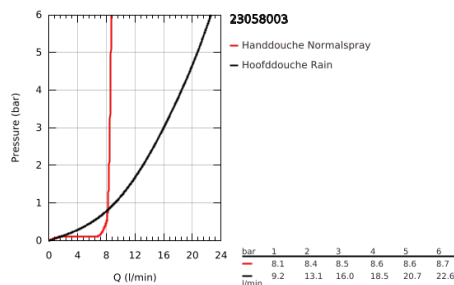

23 058 003 EUPHORIA EURODISC COSMOPOLITAN SYSTEM 210 DOUCHESYSTEEM MET ÉÉNGREEPSMENGKRAAN

PRODUCTOMSCHRIJVING

- Kleur: chroom
- bestaande uit:
 - - horizontaal draaibare douchearm 450 mm
 - ééngreepsmengkraan douche met omsteller
 - voor wisseling tussen hoofd- en handdouche
 - metalen hoofddouche Rainshower Cosmopolitan 210 (28 368 000)
 - 1 straal: Rain
 - maximale doorstroming (bij 3 bar): 16 l/min
 - met kogelgewricht
 - draaihoek ±15°
 - handdouche Euphoria Cosmopolitan Stick (27 400)
 - 1 straal: Rain
 - maximale doorstroming (bij 3 bar): 8 l/min
 - in hoogte verstelbaar via glij-element
 - doucheslang Silverflex 1750 mm 1/2" x 1/2" (28 388 001)
 - maximale doorstroming (bij 3 bar): 16 l/min
 - GROHE SilkMove 46 mm cartouche met keramische schijven
 - GROHE DreamSpray: optimaal straalpatroon
 - GROHE LongLife finish
 - GROHE SpeedClean antikalksysteem
 - Inner WaterGuide - binnenisolatie voor oppervlaktebescherming
 - TwistStop voorkomt het verdraaien van de slang
 - geschikt voor combiketels met minimale capaciteit 18kW/h
 - functioneert al bij een minimale doorstroming van 5 l/min.