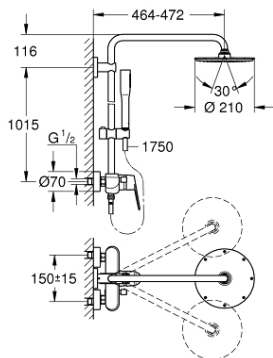

23 058 003 EUPHORIA EURODISC COSMOPOLITAN SYSTEM 210 DOUCHESYSTEEM MET ÉÉNGREEPSMENGKRAAN

PRODUCTOMSCHRIJVING

- Kleur: chroom
- bestaande uit:
 - - horizontaal draaibare douchearm 450 mm
 - ééngreepsmengkraan douche met omsteller
 - voor wisseling tussen hoofd- en handdouche
 - metalen hoofddouche Rainshower Cosmopolitan 210 (28 368 000)
 - 1 straal: Rain
 - maximale doorstroming (bij 3 bar): 16 l/min
 - met kogelgewricht
 - draaihoek ±15°
 - handdouche Euphoria Cosmopolitan Stick (27 400)
 - 1 straal: Rain
 - maximale doorstroming (bij 3 bar): 8 l/min
 - in hoogte verstelbaar via glij-element
 - doucheslang Silverflex 1750 mm 1/2" x 1/2" (28 388 001)
 - maximale doorstroming (bij 3 bar): 16 l/min
 - GROHE SilkMove 46 mm cartouche met keramische schijven
 - GROHE DreamSpray: optimaal straalpatroon
 - GROHE LongLife finish
 - GROHE SpeedClean antikalksysteem
 - Inner WaterGuide - binnenisolatie voor oppervlaktebescherming
 - TwistStop voorkomt het verdraaien van de slang
 - geschikt voor combiketels met minimale capaciteit 18kW/h
 - functioneert al bij een minimale doorstroming van 5 l/min.

4: Omstelknop (Bestelnummer 64309000)

5: Omstelling bad/douche (Bestelnummer 48178000)

6: Terugslagklep (Bestelnummer 08565000)

7: Aansluitkoppeling 1/2" (Bestelnummer 45044000)

8: S-koppeling (Bestelnummer 12662000)

15: Douchepijp (Bestelnummer 48054000)*

16: Moersleutel, plat 30 mm voor opbouwkraanwerk, 34 mm voor thermostatische elementen (Bestelnummer 19377000)*

17: Temperatuurbegrenzer (Bestelnummer 46308000)*

18: Douche-arm voor douchesystemen (Bestelnummer 14047000)*