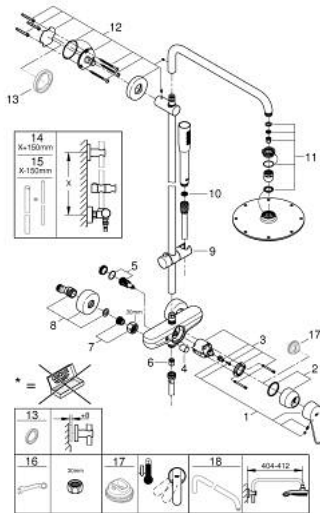

23 058 003 EUPHORIA EURODISC COSMOPOLITAN SYSTEM 210 DOUCHESYSTEEM MET ÉÉNGREEPSMENGKRAAN

RESERVEONDERDELEN , juni 2017 – nu

1: Greep (Bestelnummer 46743000)

2: Afdekkap

(Bestelnummer 46427000)

3: Cartouche (Bestelnummer 46048000)

4: Omstelknop (Bestelnummer 64309000)

5: Omstelling bad/douche (Bestelnummer 48178000)

6: Terugslagklep (Bestelnummer 08565000)

7: Aansluitkoppeling 1/2" (Bestelnummer 45044000)

8: S-koppeling (Bestelnummer 12662000)

9: Glijstuk (Bestelnummer 12140000)

10: Zeef (Bestelnummer 0700200M)

11: Dichtingsset (Bestelnummer 45933000)

12: Glijstanghouder (Bestelnummer 48279000)

13: Opvulplaatje (Bestelnummer 27180000)*

14: Douchepijp (Bestelnummer 48053000)*

15: Douchepijp (Bestelnummer 48054000)*

16: Moersleutel, plat 30 mm voor opbouwkraanwerk, 34 mm voor thermostatische elementen (Bestelnummer 19377000)*

17: Temperatuurbegrenzer (Bestelnummer 46308000)*

18: Douche-arm voor douchesystemen (Bestelnummer 14047000)*

* Optionele accessoires