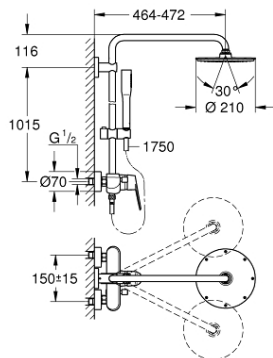

23 058 003 EUPHORIA EURODISC COSMOPOLITAN SYSTEM 210 SYSTÈME DE DOUCHE AVEC MITIGEUR

DESCRIPTION DU PRODUIT

- Couleur: chromé
- constitué de :
 - - bras de douche de 450 mm orientable
 - - mitigeur monocommande avec inverseur
- permet la sélection de la douche de tête et la douche à main
- - douche de tête Rainshower Cosmopolitan Ø 210 mm en métal (28 368 000)
 - 1 jet: Rain
 - débit maximal (à 3 bar): 16 l/min
- avec rotule
- angle de rotation $\pm 15^\circ$
- douchette Euphoria Cosmopolitan Stick (27 400 000)
 - 1 jet: Rain
 - débit maximum (à 3 bar) : 8 l/min
- curseur réglable en hauteur

- flexible Silverflex 1750 mm 1/2" x 1/2" (28 388 001)
- débit maximal (à 3 bar): 16 l/min
- GROHE SilkMove: cartouche en céramique 46 mm
- GROHE DreamSpray: répartition uniforme du flux entre tous les diffuseurs
- finition GROHE LongLife
- GROHE SpeedClean: le calcaire disparaît en un tour de main
- Inner WaterGuide - isolation intérieure pour la protection de la surface
- TwistStop: système anti-torsion
- convient pour chauffe-eau instantané à partir de 18 kW/h
- débit minimum nécessaire 5l/min