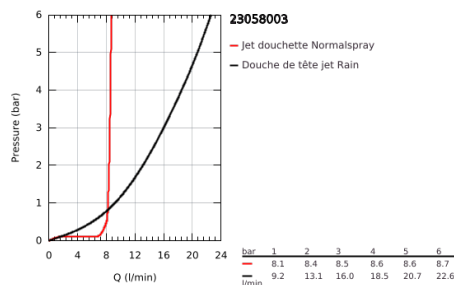

23 058 003 EUPHORIA EURODISC COSMOPOLITAN SYSTEM 210 SYSTÈME DE DOUCHE AVEC MITIGEUR

DESCRIPTION DU PRODUIT

- Couleur: chromé
- constitué de :
 - - bras de douche de 450 mm orientable
 - - mitigeur monocommande avec inverseur
- permet la sélection de la douche de tête et la douche à main
- - douche de tête Rainshower Cosmopolitan Ø 210 mm en métal (28 368 000)
 - 1 jet: Rain
 - débit maximal (à 3 bar): 16 l/min
- avec rotule
- angle de rotation $\pm 15^\circ$
- douchette Euphoria Cosmopolitan Stick (27 400 000)
 - 1 jet: Rain
 - débit maximum (à 3 bar) : 8 l/min
- curseur réglable en hauteur

- flexible Silverflex 1750 mm 1/2" x 1/2" (28 388 001)
- débit maximal (à 3 bar): 16 l/min
- GROHE SilkMove: cartouche en céramique 46 mm
- GROHE DreamSpray: répartition uniforme du flux entre tous les diffuseurs
- finition GROHE LongLife
- GROHE SpeedClean: le calcaire disparaît en un tour de main
- Inner WaterGuide - isolation intérieure pour la protection de la surface
- TwistStop: système anti-torsion
- convient pour chauffe-eau instantané à partir de 18 kW/h
- débit minimum nécessaire 5l/min