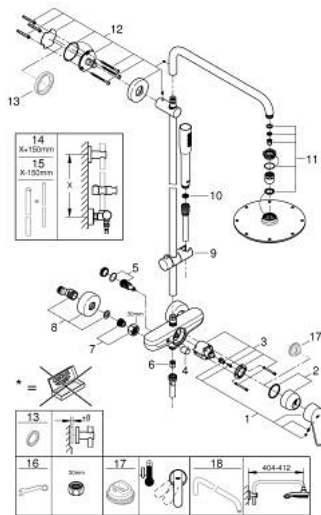

23 058 003 EUPHORIA EURODISC COSMOPOLITAN SYSTEM 210 SYSTÈME DE DOUCHE AVEC MITIGEUR

PIÈCES DE RECHANGE, juin 2017 – maintenant

- 1: Levier (Numéro de commande 46743000)
- 2: Capuchon de recouvrement (Numéro de commande 46427000)
- 3: Cartouche (Numéro de commande 46048000)
- 4: Bouton d'inverseur (Numéro de commande 64309000)
- 5: Mécanisme d'inverseur (Numéro de commande 48178000)
- 6: Clapet anti-retour (Numéro de commande 08565000)
- 7: Ecrou chromé avec partie filetée (Numéro de commande 45044000)
- 8: Raccord S mural (Numéro de commande 12662000)
- 9: Curseur (Numéro de commande 12140000)
- 10: Filtre (Numéro de commande 0700200M)
- 11: jeu de pièces de rechange (Numéro de commande 45933000)
- 12: Fixation murale (Numéro de commande 48279000)
- 13: Cale d'épaisseur (Numéro de commande 27180000)*
- 14: Colonne de douche (Numéro de commande 48053000)*
- 15: Colonne de douche (Numéro de commande 48054000)*
- 16: Clé spéciale, 30 mm et 34 mm (Numéro de commande 19377000)*
- 17: Limiteur de température (Numéro de commande 46308000)*
- 18: Bras de douche pour système de douche (Numéro de commande 14047000)*

* Accessoires optionels