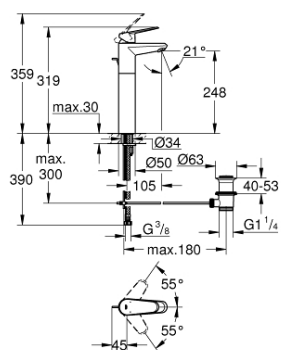

23 055 002 EURODISC COSMOPOLITAN WASTAFELMENGKRAAN XL-SIZE

PRODUCTOMSCHRIJVING

- Kleur: chroom
- ééngatsmontage
- voor vrijstaande wastafel
- GROHE SilkMove 35 mm cartouche met keramische schijven
- variabel instelbare debietbegrenzer
- instelbare minimale hoeveelheid ca. 2,5 l/min
- GROHE LongLife finish
- GROHE FastFixation voor een snelle en eenvoudige montage
- mousseur
- automatische lediging 1 1/4"
- flexibele aansluitslangen

23 055 002 EURODISC COSMOPOLITAN WASTAFELMENGKRAAN XL-SIZE

RESERVEONDERDELEN , maart 2010 – nu

1: Greep (Bestelnummer 46738000)

2: Afdekkap

(Bestelnummer 46492000)

3: Schroefkoppeling (Bestelnummer 46460000)

8.1: Stop voor afvoergarnituur (Bestelnummer 07182000)

8.2: Kogelstang (Bestelnummer 07052000)

9: Temperatuurbegrenzer (Bestelnummer 46375000)*

10: Sleutel voor bovenstuk $\frac{3}{4}$ (Bestelnummer 19332000)*