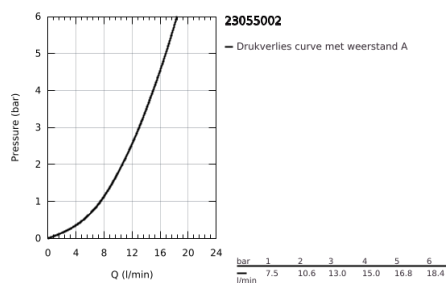

23 055 002 EURODISC COSMOPOLITAN WASTAFELMENGKRAAN XL-SIZE

PRODUCTOMSCHRIJVING

- Kleur: chroom
- ééngatsmontage
- voor vrijstaande wastafel
- GROHE SilkMove 35 mm cartouche met keramische schijven
- variabel instelbare debietbegrenzer
- instelbare minimale hoeveelheid ca. 2,5 l/min
- GROHE LongLife finish
- GROHE FastFixation voor een snelle en eenvoudige montage
- mousseur
- automatische lediging 1 1/4"
- flexibele aansluitslangen