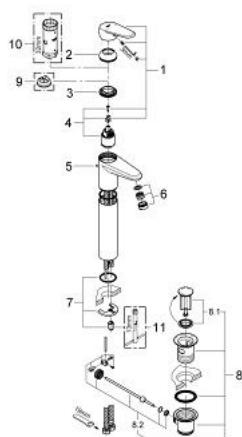

23 055 002 EURODISC COSMOPOLITAN WASTAFELMENGKRAAN XL-SIZE

PRODUCTOMSCHRIJVING

- Kleur: chroom
- ééngatsmontage
- voor vrijstaande wastafel
- GROHE SilkMove 35 mm cartouche met keramische schijven
- variabel instelbare debietbegrenzer
- instelbare minimale hoeveelheid ca. 2,5 l/min
- GROHE LongLife finish
- GROHE FastFixation voor een snelle en eenvoudige montage
- mousseur
- automatische lediging 1 1/4"
- flexibele aansluitslangen

23 055 002 EURODISC COSMOPOLITAN WASTAFELMENGKRAAN XL-SIZE

RESERVEONDERDELEN , maart 2010 – nu

1: Greep (Bestelnummer 46738000)

2: Afdekkap

(Bestelnummer 46492000)

3: Schroefkoppeling (Bestelnummer 46460000)

4: Cartouche (Bestelnummer 46374000)

5: Trekstang (Bestelnummer 46739000)

6: Mousseur (Bestelnummer 13929000)

7: Universele kraanmontageset (Bestelnummer 46645000)

8: Afvoergarnituur (Bestelnummer 28910000)

8.1: Stop voor afvoergarnituur (Bestelnummer 07182000)

8.2: Kogelstang (Bestelnummer 07052000)

9: Temperatuurbegrenzer (Bestelnummer 46375000)*

10: Sleutel voor bovenstuk $\frac{3}{4}$ (Bestelnummer 19332000)*