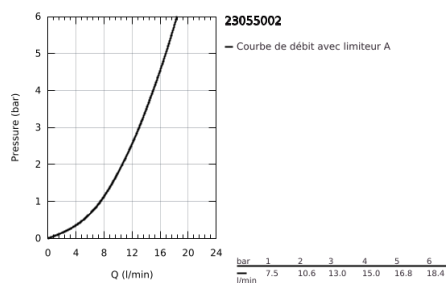

## 23 055 002 EURODISC COSMOPOLITAN MITIGEUR MONOCOMMANDE LAVABO TAILLE XL

### DESCRIPTION DU PRODUIT

- Couleur: chromé
- monotrou
- pour vasque libre
- GROHE SilkMove: cartouche en céramique 35 mm
- limiteur de débit ajustable
- débit minimal réglable à 2,5 l/min
- finition GROHE LongLife
- GROHE FastFixation installation rapide
- mousseur
- vidage automatique 1 1/4"
- flexible(s) de raccordement souple(s)