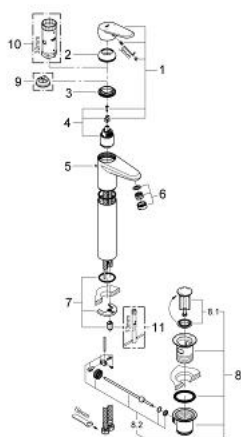

## 23 055 002 EURODISC COSMOPOLITAN MITIGEUR MONOCOMMANDE LAVABO TAILLE XL

### DESCRIPTION DU PRODUIT

- Couleur: chromé
- monotrou
- pour vasque libre
- GROHE SilkMove: cartouche en céramique 35 mm
- limiteur de débit ajustable
- débit minimal réglable à 2,5 l/min
- finition GROHE LongLife
- GROHE FastFixation installation rapide
- mousseur
- vidage automatique 1 1/4"
- flexible(s) de raccordement souple(s)

### PIÈCES DE RECHANGE, mars 2010 – maintenant

- 1: Levier (Numéro de commande 46738000)
- 2: Capuchon de recouvrement (Numéro de commande 46492000)
- 3: Accordement à vis (Numéro de commande 46460000)
- 4: Cartouche (Numéro de commande 46374000)
- 5: Tirette de vidage (Numéro de commande 46739000)
- 6: Mousseur (Numéro de commande 13929000)
- 7: Ensemble de fixation universel pour robinets (Numéro de commande 46645000)
- 8: Garniture de vidage 1 1/4" (Numéro de commande 28910000)
- 8.1: Clapet de vidage (Numéro de commande 07182000)
- 8.2: Tige et rotule de vidage (Numéro de commande 07052000)
- 9: Limiteur de température (Numéro de commande 46375000)\*
- 10: Clé 14 (Numéro de commande 19332000)\*