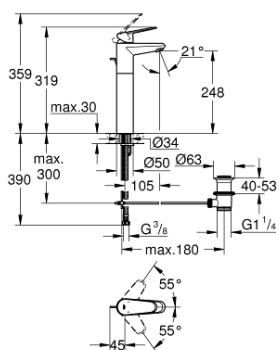

## 23 055 002 EURODISC COSMOPOLITAN MITIGEUR MONOCOMMANDE LAVABO TAILLE XL

### DESCRIPTION DU PRODUIT

- Couleur: chromé
- monotrou
- pour vasque libre
- GROHE SilkMove: cartouche en céramique 35 mm
- limiteur de débit ajustable
- débit minimal réglable à 2,5 l/min
- finition GROHE LongLife
- GROHE FastFixation installation rapide
- mousseur
- vidage automatique 1 1/4"
- flexible(s) de raccordement souple(s)

### PIÈCES DE RECHANGE, mars 2010 – maintenant

- 1: Levier (Numéro de commande 46738000)
- 2: Capuchon de recouvrement (Numéro de commande 46492000)
- 3: Accordement à vis (Numéro de commande 46460000)
- 4: Cartouche (Numéro de commande 46374000)
- 5: Tirette de vidage (Numéro de commande 46739000)
- 6: Mousseur (Numéro de commande 13929000)
- 7: Ensemble de fixation universel pour robinets (Numéro de commande 46645000)
- 8: Garniture de vidage 1 1/4" (Numéro de commande 28910000)
- 8.1: Clapet de vidage (Numéro de commande 07182000)
- 8.2: Tige et rotule de vidage (Numéro de commande 07052000)
- 9: Limiteur de température (Numéro de commande 46375000)\*
- 10: Clé 14 (Numéro de commande 19332000)\*