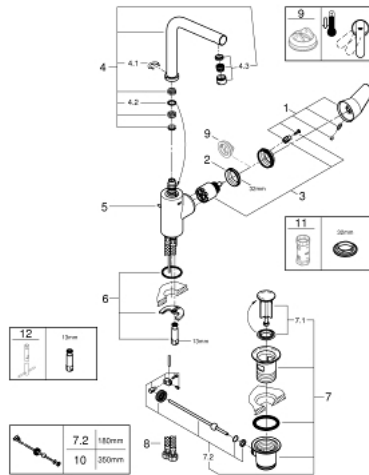

23 054 002 EURODISC COSMOPOLITAN WASTAFELMENGKRAAN L-SIZE

PRODUCTOMSCHRIJVING

- Kleur: chroom
- ééngatsmontage
- metalen hendel
- onzichtbare bevestiging van de hendel
- GROHE SilkMove 35 mm cartouche met keramische schijven
- variabel instelbare debietbegrenzer
- GROHE LongLife finish
- GROHE FastFixation Plus
- mousseur
- draaibare buisuitloop met aanslagbegrenzer
- automatische lediging 1 1/4"
- flexibele aansluitslangen
- optionele temperatuurbegrenzer (46 375 000)

23 054 002 EURODISC COSMOPOLITAN WASTAFELMENGKRAAN L-SIZE

RESERVEONDERDELEN , juli 2016 – nu

- 1: Greep (Bestelnummer 46741000)
 - 2: Schroefkoppeling (Bestelnummer 46460000)
 - 3: Cartouche (Bestelnummer 46374000)
 - 4: Uitloop (Bestelnummer 13231000)
 - 4.1: Clips (Bestelnummer 0806500M)
 - 4.2: Dichting (Bestelnummer 0128500M)
 - 4.3: Mousseur (Bestelnummer 64186000)
 - 5: Trekstang (Bestelnummer 46739000)
 - 6: Universele kraanmontageset (Bestelnummer 46671000)
 - 7: Afvoergarnituur (Bestelnummer 28910000)
 - 7.1: Stop voor afvoergarnituur (Bestelnummer 07182000)
 - 7.2: Kogelstang (Bestelnummer 07052000)
 - 8: Druk slang (Bestelnummer 46255000)
 - 9: Temperatuurbegrenzer (Bestelnummer 46375000)*
 - 10: Kogelstang (Bestelnummer 07341000)*
 - 11: Sleutel voor bovenstuk $\frac{3}{4}$ (Bestelnummer 19332000)*
 - 12: Pijpsleutel (Bestelnummer 19017000)*
- * Optionele accessoires