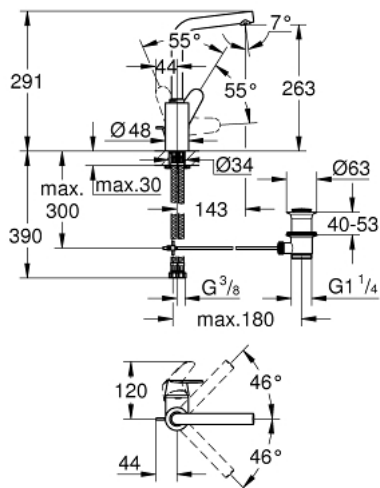

23 054 002 EURODISC COSMOPOLITAN WASTAFELMENGKRAAN L-SIZE

PRODUCTOMSCHRIJVING

- Kleur: chroom
- ééngatsmontage
- metalen hendel
- onzichtbare bevestiging van de hendel
- GROHE SilkMove 35 mm cartouche met keramische schijven
- variabel instelbare debietbegrenzer
- GROHE LongLife finish
- GROHE FastFixation Plus
- mousseur
- draaibare buisuitloop met aanslagbegrenzer
- automatische lediging 1 1/4"
- flexibele aansluitslangen
- optionele temperatuurbegrenzer (46 375 000)

23 054 002 EURODISC COSMOPOLITAN WASTAFELMENGKRAAN L-SIZE

RESERVEONDERDELEN , juli 2016 – nu

- 1: Greep (Bestelnummer 46741000)
 - 2: Schroefkoppeling (Bestelnummer 46460000)
 - 3: Cartouche (Bestelnummer 46374000)
 - 4: Uitloop (Bestelnummer 13231000)
 - 4.1: Clips (Bestelnummer 0806500M)
 - 4.2: Dichting (Bestelnummer 0128500M)
 - 4.3: Mousseur (Bestelnummer 64186000)
 - 5: Trekstang (Bestelnummer 46739000)
 - 6: Universele kraanmontageset (Bestelnummer 46671000)
 - 7: Afvoergarnituur (Bestelnummer 28910000)
 - 7.1: Stop voor afvoergarnituur (Bestelnummer 07182000)
 - 7.2: Kogelstang (Bestelnummer 07052000)
 - 8: Druk slang (Bestelnummer 46255000)
 - 9: Temperatuurbegrenzer (Bestelnummer 46375000)*
 - 10: Kogelstang (Bestelnummer 07341000)*
 - 11: Sleutel voor bovenstuk $\frac{3}{4}$ (Bestelnummer 19332000)*
 - 12: Pijpsleutel (Bestelnummer 19017000)*
- * Optionele accessoires