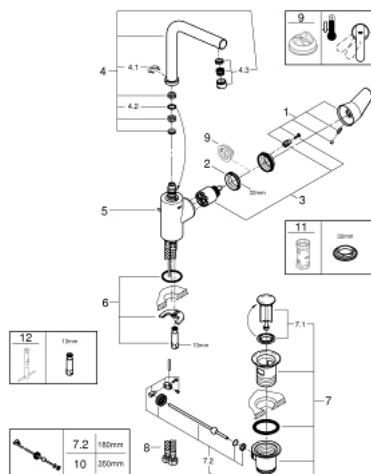

## 23 054 002 EURODISC COSMOPOLITAN MITIGEUR MONOCOMMANDE LAVABO TAILLE L

### DESCRIPTION DU PRODUIT

- Couleur: chromé
- monotrou
- levier en métal
- fixation de poignée invisible
- GROHE SilkMove: cartouche en céramique 35 mm
- limiteur de débit ajustable
- finition GROHE LongLife
- GROHE FastFixation Plus
- mousseur
- bec mobile avec butée
- vidage automatique 1 1/4"
- flexible(s) de raccordement souple(s)
- Limiteur de course en option (46 375 000)

### PIÈCES DE RECHANGE, juillet 2016 – maintenant

- 1: Levier (Numéro de commande 46741000)
  - 2: Accordement à vis (Numéro de commande 46460000)
  - 3: Cartouche (Numéro de commande 46374000)
  - 4: Bec col de cygne (Numéro de commande 13231000)
  - 4.1: Clip de sécurité (Numéro de commande 0806500M)
  - 4.2: Joint torique (Numéro de commande 0128500M)
  - 4.3: Mousseur (Numéro de commande 64186000)
  - 5: Tirette de vidage (Numéro de commande 46739000)
  - 6: Ensemble de fixation universel pour robinets (Numéro de commande 46671000)
  - 7: Garniture de vidage 1 1/4" (Numéro de commande 28910000)
  - 7.1: Clapet de vidage (Numéro de commande 07182000)
  - 7.2: Tige et rotule de vidage (Numéro de commande 07052000)
  - 8: Flexible de raccordement (Numéro de commande 46255000)
  - 9: Limiteur de température (Numéro de commande 46375000)\*
  - 10: Tige et rotule de vidage (Numéro de commande 07341000)\*
  - 11: Clé 14 (Numéro de commande 19332000)\*
  - 12: Clef plate SW 46 mm à 6 pans (Numéro de commande 19017000)\*
- \* Accessoires optionels