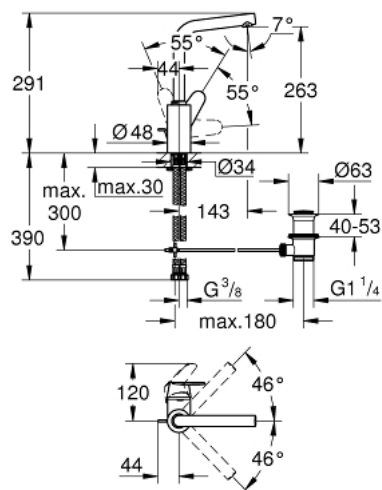

## 23 054 002 EURODISC COSMOPOLITAN MITIGEUR MONOCOMMANDE LAVABO TAILLE L

### DESCRIPTION DU PRODUIT

- Couleur: chromé
- monotrou
- levier en métal
- fixation de poignée invisible
- GROHE SilkMove: cartouche en céramique 35 mm
- limiteur de débit ajustable
- finition GROHE LongLife
- GROHE FastFixation Plus
- mousseur
- bec mobile avec butée
- vidage automatique 1 1/4"
- flexible(s) de raccordement souple(s)
- Limiteur de course en option (46 375 000)

### PIÈCES DE RECHANGE, juillet 2016 – maintenant

- 1: Levier (Numéro de commande 46741000)
  - 2: Accordement à vis (Numéro de commande 46460000)
  - 3: Cartouche (Numéro de commande 46374000)
  - 4: Bec col de cygne (Numéro de commande 13231000)
  - 4.1: Clip de sécurité (Numéro de commande 0806500M)
  - 4.2: Joint torique (Numéro de commande 0128500M)
  - 4.3: Mousseur (Numéro de commande 64186000)
  - 5: Tirette de vidage (Numéro de commande 46739000)
  - 6: Ensemble de fixation universel pour robinets (Numéro de commande 46671000)
  - 7: Garniture de vidage 1 1/4" (Numéro de commande 28910000)
  - 7.1: Clapet de vidage (Numéro de commande 07182000)
  - 7.2: Tige et rotule de vidage (Numéro de commande 07052000)
  - 8: Flexible de raccordement (Numéro de commande 46255000)
  - 9: Limiteur de température (Numéro de commande 46375000)\*
  - 10: Tige et rotule de vidage (Numéro de commande 07341000)\*
  - 11: Clé 14 (Numéro de commande 19332000)\*
  - 12: Clef plate SW 46 mm à 6 pans (Numéro de commande 19017000)\*
- \* Accessoires optionels